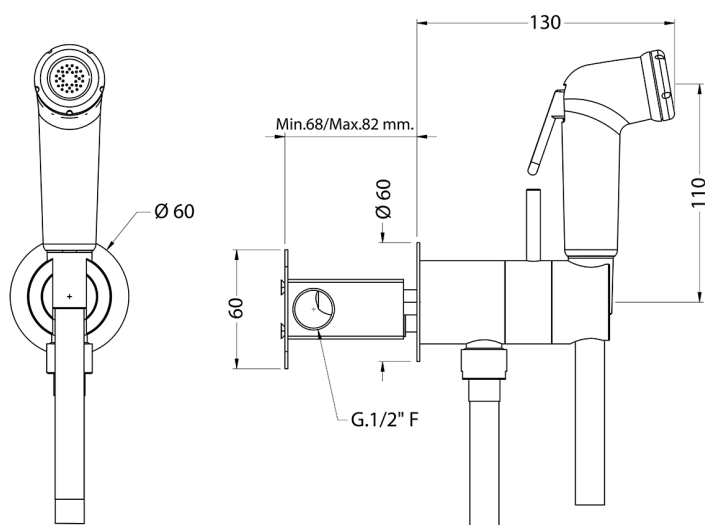

## Set doccetta igienica completo IDROSCOPINI\_M3007945

MODELLO **M3007945**

Set doccetta igienica completo, supporto murale tondo, miscelazione progressiva acque calda-fredda, completo di parte incasso, doccetta igienica in ABS - flex PVC 120 cm

FINITURE DISPONIBILI

**21** 21 Cromo

CARATTERISTICHE

**Doccetta igienica**

### Doccetta Igienica

Doccetta igienica multiforo, per la cura dell'igiene personale.