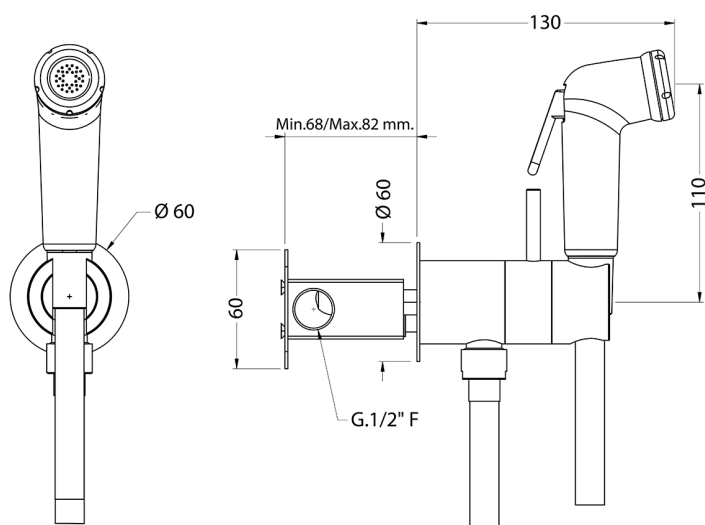

Set doccetta igienica completo IDROSCOPINI_M3007945

MODELLO **M3007945**

Set doccetta igienica completo, supporto murale tondo, miscelazione progressiva acque calda-fredda, completo di parte incasso, doccetta igienica in ABS - flex PVC 120 cm

FINITURE DISPONIBILI

CARATTERISTICHE

Doccetta igienica

Doccetta Igienica

Doccetta igienica multiforo, per la cura dell'igiene personale.

MixedWater

Il sistema Mixed Water Cisal permette la miscelazione progressiva acqua calda con acqua fredda.