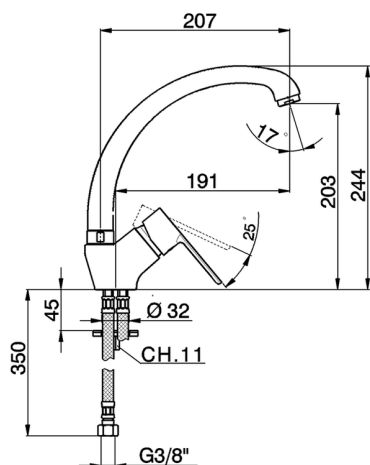

Miscelatore monocomando lavello KITCHEN_C2000520

MODELLO **C2000520**

Miscelatore monocomando lavello, bocca girevole, flex inox G.3/8"

FINITURE DISPONIBILI

21 21 Cromo

CARATTERISTICHE

Ricambio Cartuccia **ZZ95409000**

Cartuccia Monocomando 35 mm

EcoStop

Con il Dispositivo EcoStop l'apertura dell'acqua avviene con un punto duro al 50% circa della portata. Un fermo a metà apertura, da vincere con una leggera forza solo e soltanto quando ci sia una reale necessità di richiesta d'acqua alla massima portata. Ciò permette di consumare fino al 50% in meno di acqua.