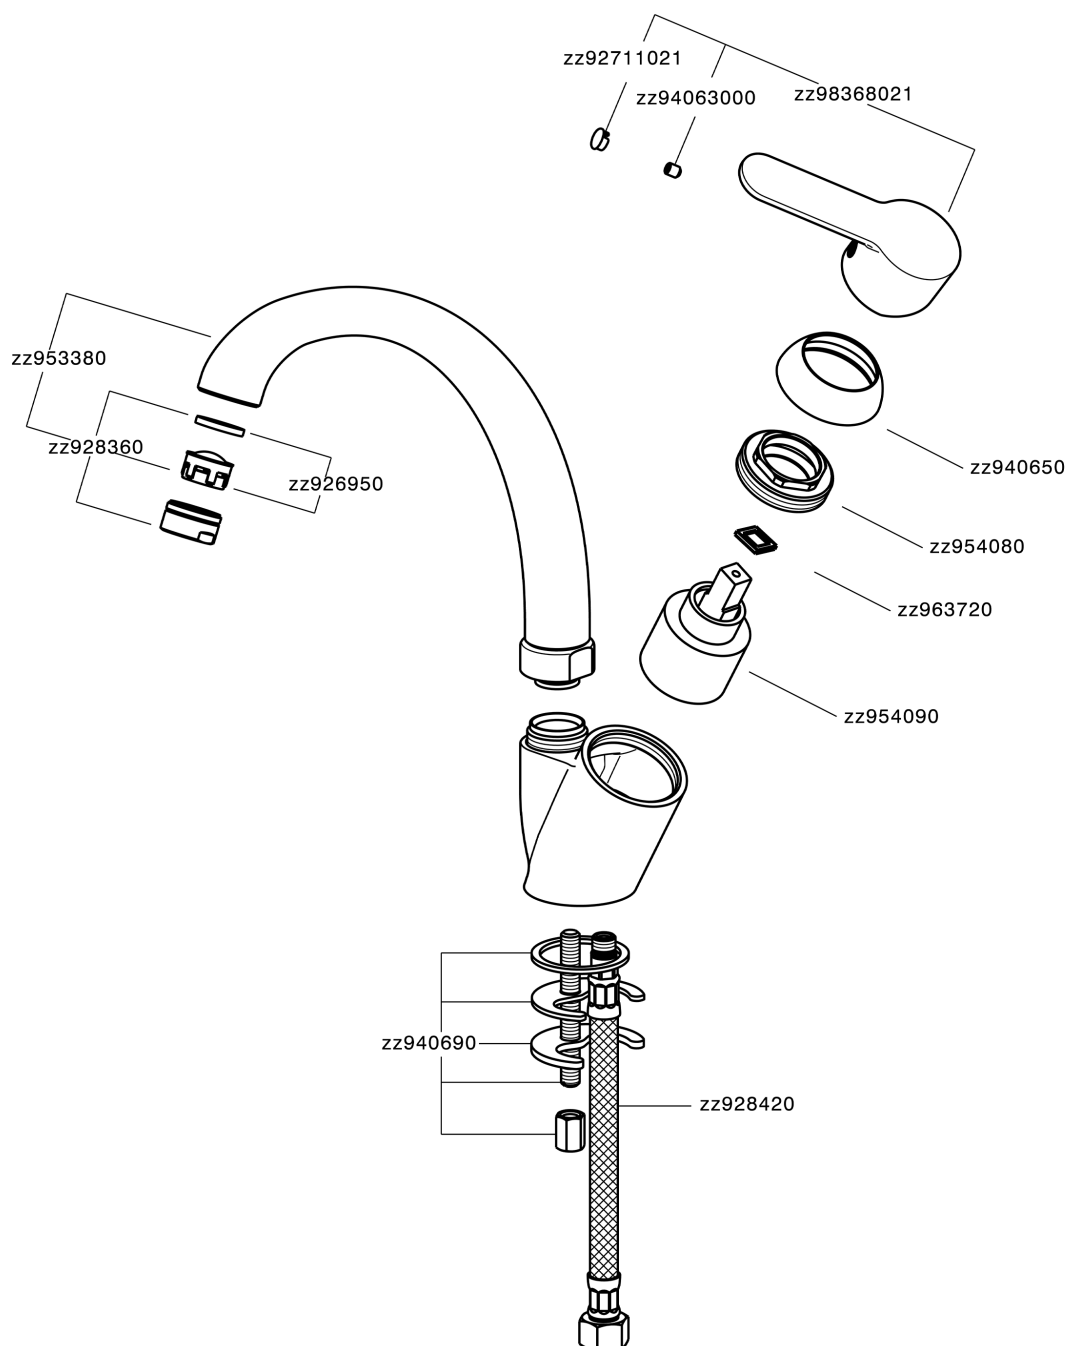

## Miscelatore monocomando lavello KITCHEN\_C2000520

MODELLO **C2000520**

Miscelatore monocomando lavello, bocca girevole, flex inox G.3/8"

FINITURE DISPONIBILI

**21** 21 Cromo

CARATTERISTICHE

Ricambio Cartuccia **ZZ95409000**

**Cartuccia Monocomando 35 mm**

### EcoStop

Con il Dispositivo EcoStop l'apertura dell'acqua avviene con un punto duro al 50% circa della portata. Un fermo a metà apertura, da vincere con una leggera forza solo e soltanto quando ci sia una reale necessità di richiesta d'acqua alla massima portata. Ciò permette di consumare fino al 50% in meno di acqua.

## Miscelatore monocomando lavello KITCHEN\_C2000520

C2000520

<https://www.cisal.it/miscelatore-monocomando-lavello-kitchen-c2000520>

2026-07-07