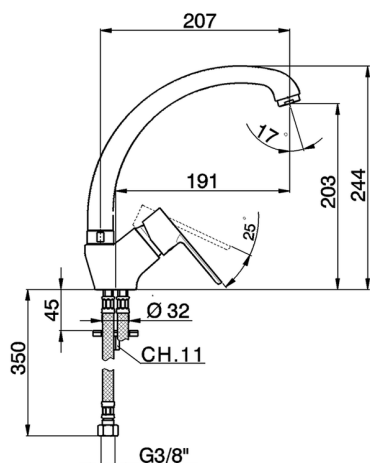

## Miscelatore monocomando lavello KITCHEN\_C2000520

MODELLO **C2000520**

Miscelatore monocomando lavello, bocca girevole, flex inox G.3/8"

FINITURE DISPONIBILI

**21** 21 Cromo

CARATTERISTICHE

Ricambio Cartuccia **ZZ95409000**

**Cartuccia Monocomando 35 mm**

### EcoStop

Con il Dispositivo EcoStop l'apertura dell'acqua avviene con un punto duro al 50% circa della portata. Un fermo a metà apertura, da vincere con una leggera forza solo e soltanto quando ci sia una reale necessità di richiesta d'acqua alla massima portata. Ciò permette di consumare fino al 50% in meno di acqua.