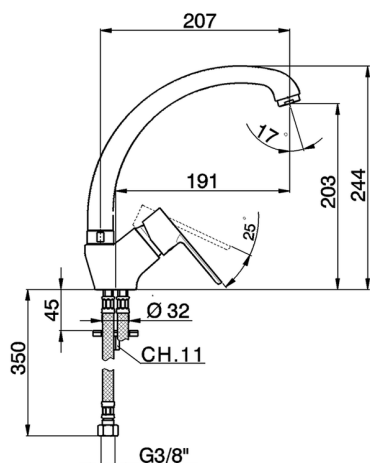

Miscelatore monocomando lavello KITCHEN_C2000520

MODELLO **C2000520**

Miscelatore monocomando lavello, bocca girevole, flex inox G.3/8"

FINITURE DISPONIBILI

21 21 Cromo

CARATTERISTICHE

Ricambio Cartuccia **ZZ95409000**

Cartuccia Monocomando 35 mm

EcoStop

Con il Dispositivo EcoStop l'apertura dell'acqua avviene con un punto duro al 50% circa della portata. Un fermo a metà apertura, da vincere con una leggera forza solo e soltanto quando ci sia una reale necessità di richiesta d'acqua alla massima portata. Ciò permette di consumare fino al 50% in meno di acqua.