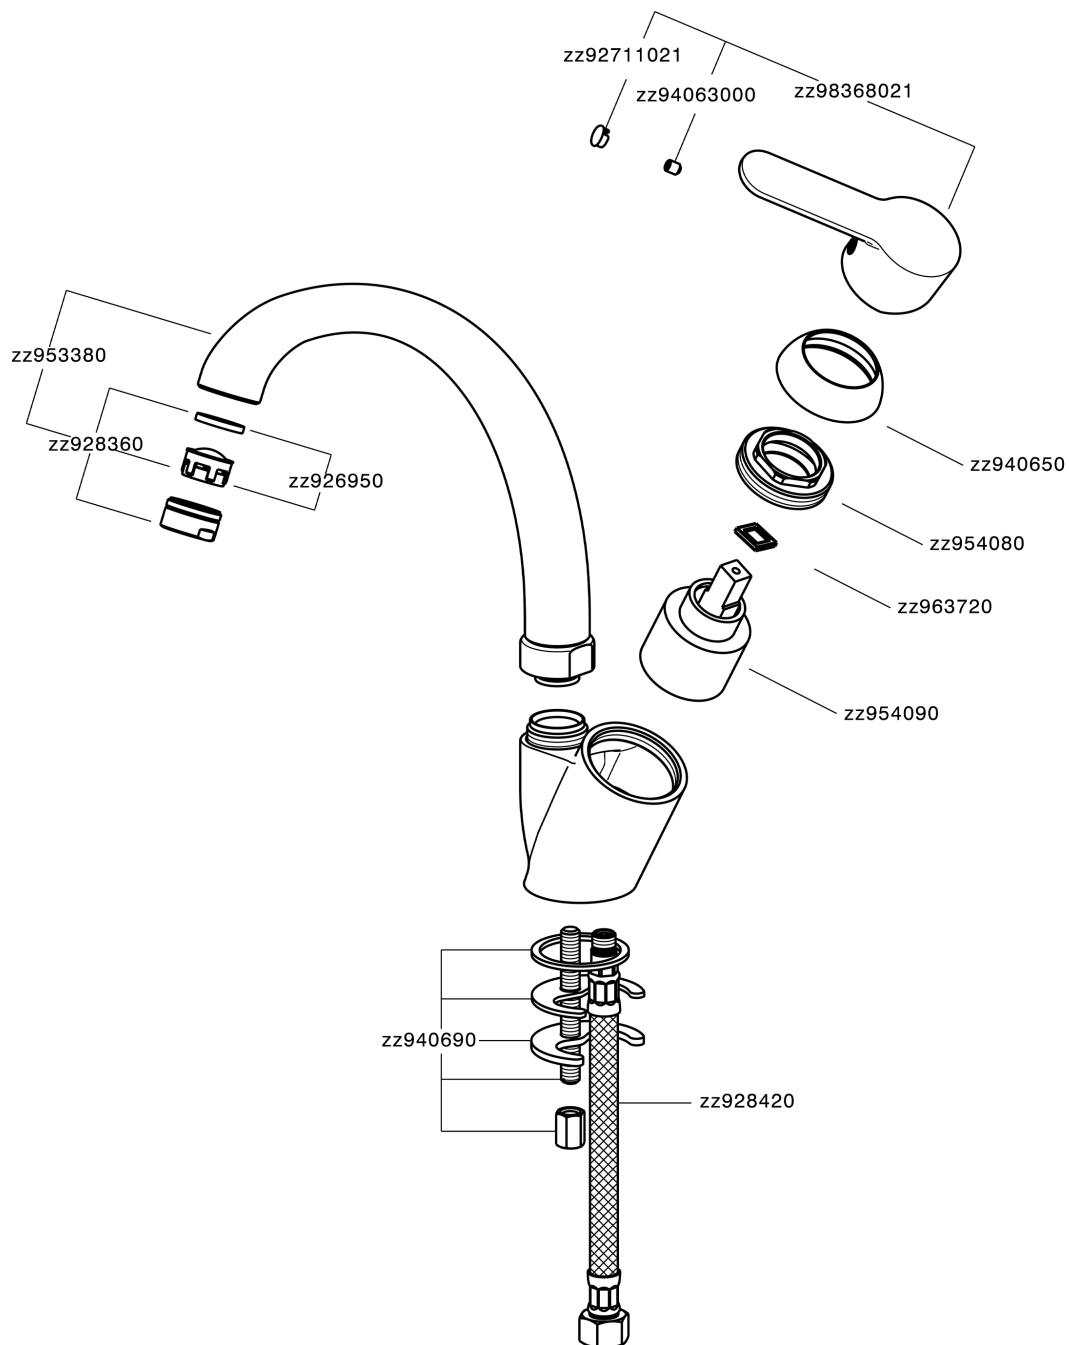

Miscelatore monocomando lavello KITCHEN_C2000520

MODELLO **C2000520**

Miscelatore monocomando lavello, bocca girevole, flex inox G.3/8"

FINITURE DISPONIBILI

21 21 Cromo

CARATTERISTICHE

Ricambio Cartuccia **ZZ95409000**

Cartuccia Monocomando 35 mm

EcoStop

Con il Dispositivo EcoStop l'apertura dell'acqua avviene con un punto duro al 50% circa della portata. Un fermo a metà apertura, da vincere con una leggera forza solo e soltanto quando ci sia una reale necessità di richiesta d'acqua alla massima portata. Ciò permette di consumare fino al 50% in meno di acqua.

Miscelatore monocomando lavello KITCHEN_C2000520

C2000520

<https://www.cisal.it/miscelatore-monocomando-lavello-kitchen-c2000520>

2026-05-23