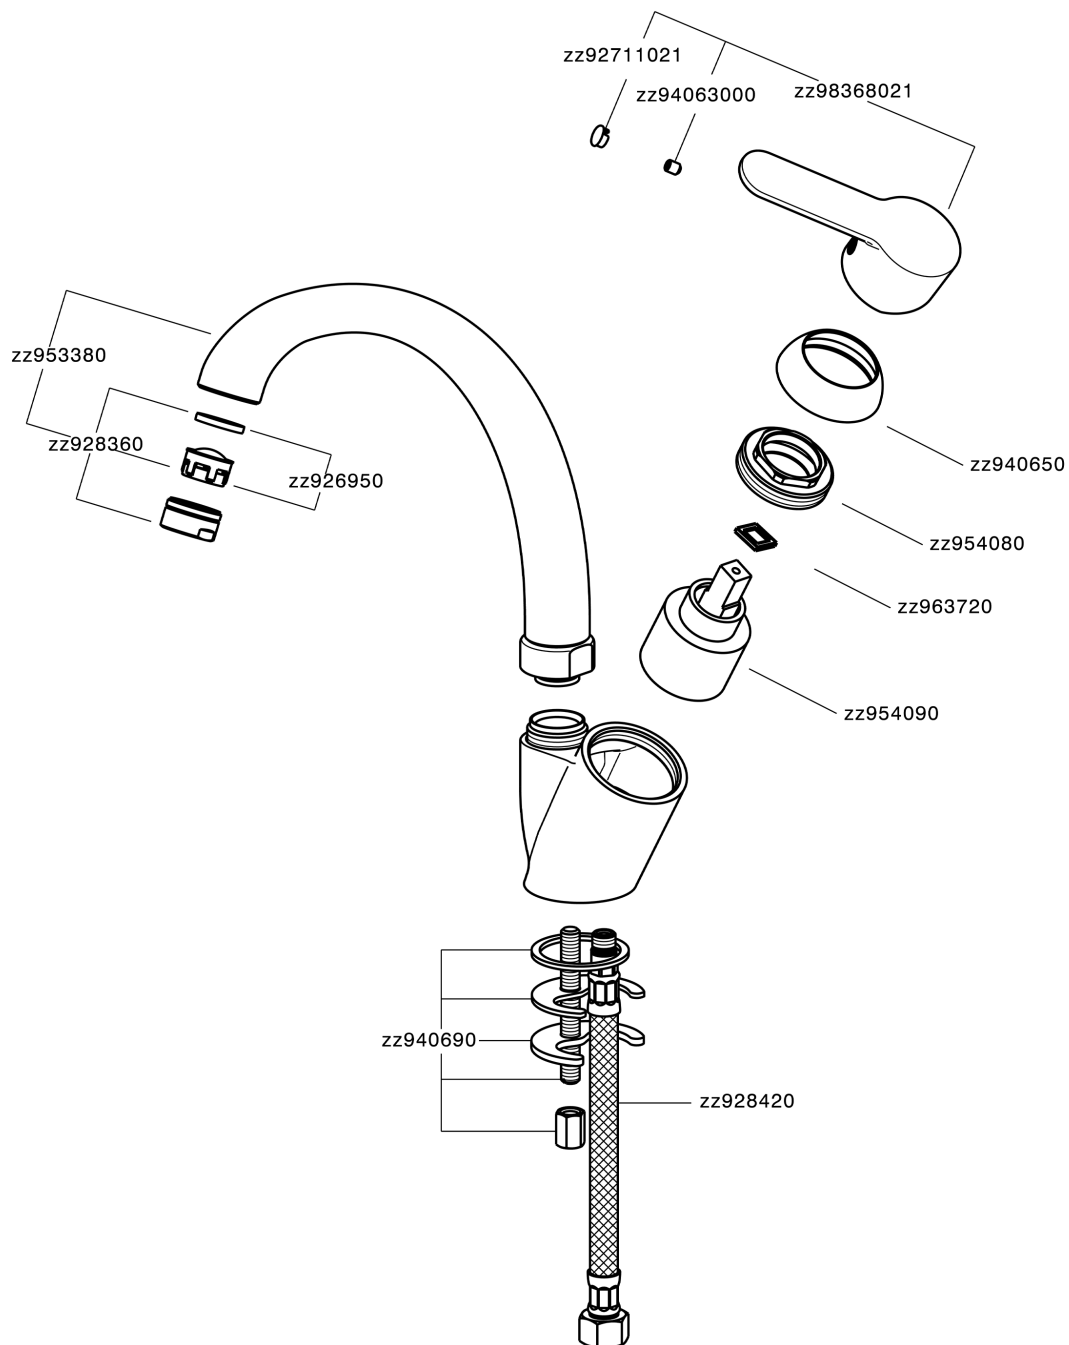

Miscelatore monocomando lavello KITCHEN_C2000520

MODELLO **C2000520**

Miscelatore monocomando lavello, bocca girevole, flex inox G.3/8"

FINITURE DISPONIBILI

21 21 Cromo

CARATTERISTICHE

Ricambio Cartuccia **ZZ95409000**

Cartuccia Monocomando 35 mm

EcoStop

Con il Dispositivo EcoStop l'apertura dell'acqua avviene con un punto duro al 50% circa della portata. Un fermo a metà apertura, da vincere con una leggera forza solo e soltanto quando ci sia una reale necessità di richiesta d'acqua alla massima portata. Ciò permette di consumare fino al 50% in meno di acqua.

Miscelatore monocomando lavello KITCHEN_C2000520

C2000520

<https://www.cisal.it/miscelatore-monocomando-lavello-kitchen-c2000520>

2026-04-07