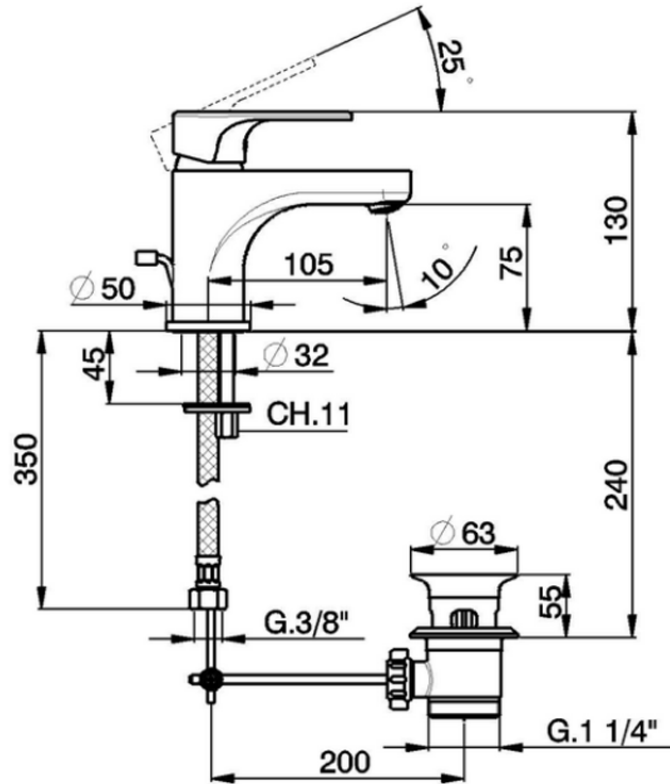

## Miscelatore monocomando lavabo ALMA\_A3000510

A3000510

<https://www.cisal.it/miscelatore-monocomando-lavabo-alma-a3000510>

2026-07-01