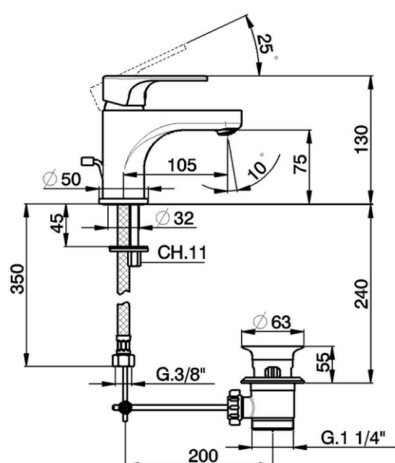

Miscelatore monocomando lavabo ALMA_A3000510

MODELLO **A3000510**

Miscelatore monocomando lavabo, con scarico automatico 1"1/4, flex inox G.3/8"

FINITURE DISPONIBILI

- 
21 21 Cromo
- 
2F 2F Nichel Spazzolato
- 
40 40 Nero Opaco

CARATTERISTICHE

Ricambio Cartuccia **ZZ95435000**

Cartuccia Monocomando 35 mm

EcoStop

Con il Dispositivo EcoStop l'apertura dell'acqua avviene con un punto duro al 50% circa della portata. Un fermo a metà apertura, da vincere con una leggera forza solo e soltanto quando ci sia una reale necessità di richiesta d'acqua alla massima portata. Ciò permette di consumare fino al 50% in meno di acqua.