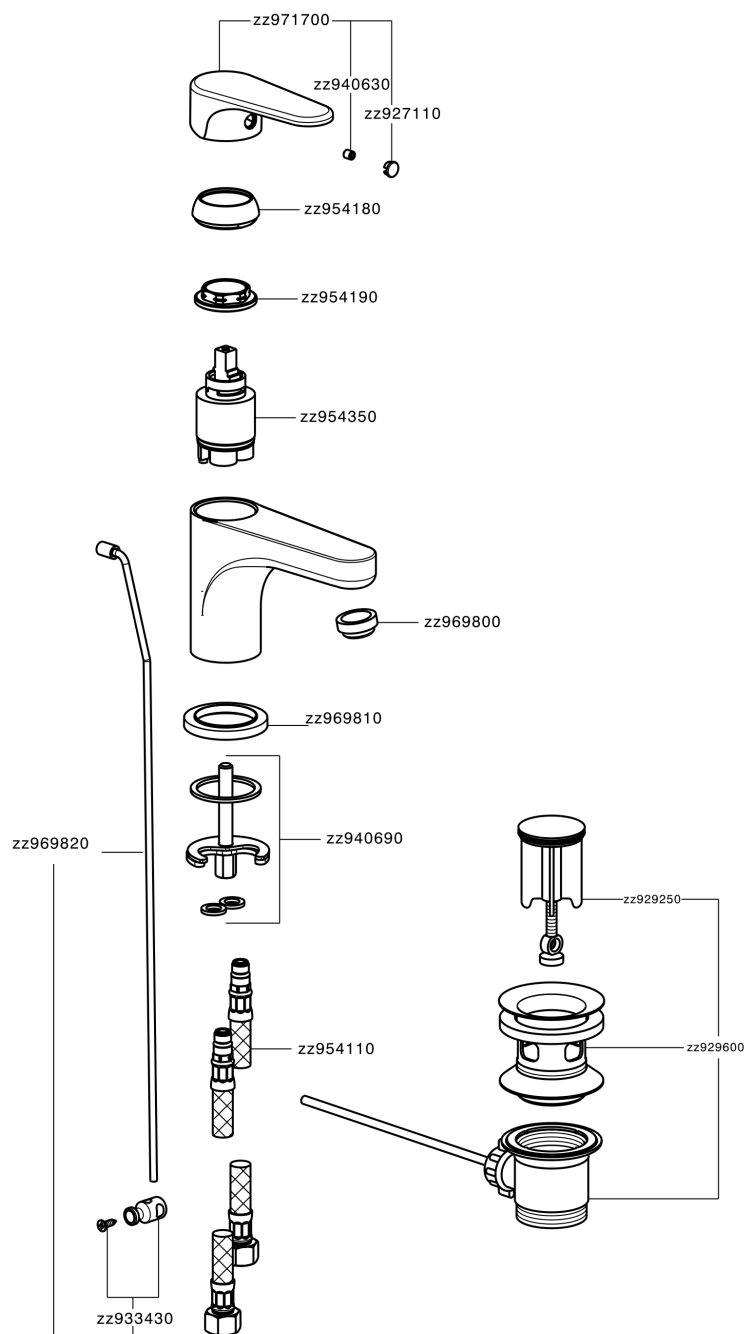

Miscelatore monocomando lavabo ALMA_A3000510

MODELLO **A3000510**

Miscelatore monocomando lavabo, con scarico automatico 1"1/4, flex inox G.3/8"

FINITURE DISPONIBILI

- 
21 21 Cromo
- 
2F 2F Nichel Spazzolato
- 
40 40 Nero Opaco

CARATTERISTICHE

Ricambio Cartuccia **ZZ95435000**

Cartuccia Monocomando 35 mm

EcoStop

Con il Dispositivo EcoStop l'apertura dell'acqua avviene con un punto duro al 50% circa della portata. Un fermo a metà apertura, da vincere con una leggera forza solo e soltanto quando ci sia una reale necessità di richiesta d'acqua alla massima portata. Ciò permette di consumare fino al 50% in meno di acqua.

Miscelatore monocomando lavabo ALMA_A3000510

A3000510

<https://www.cisal.it/miscelatore-monocomando-lavabo-alma-a3000510>

2026-07-01