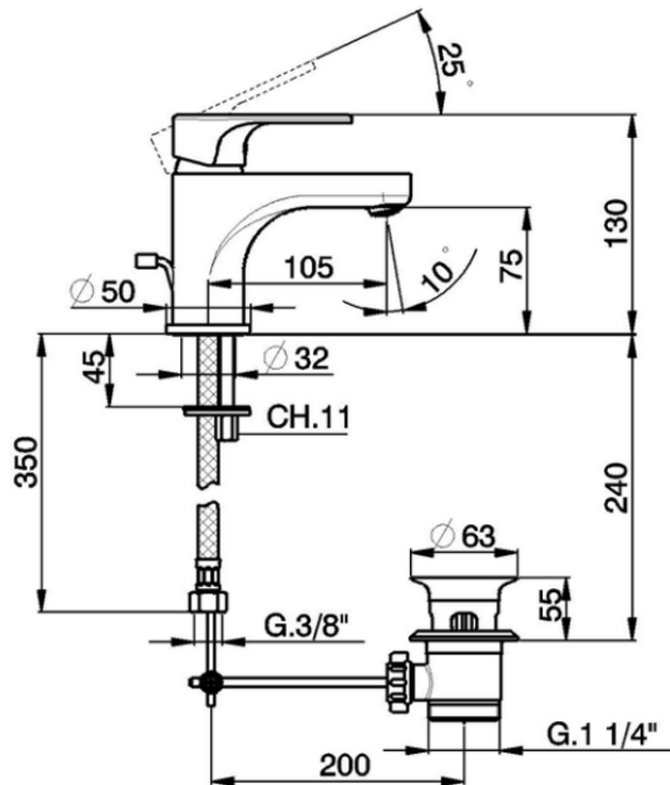

Miscelatore monocomando lavabo ALMA_A3000510

A3000510

<https://www.cisal.it/miscelatore-monocomando-lavabo-alma-a3000510>

2026-05-15