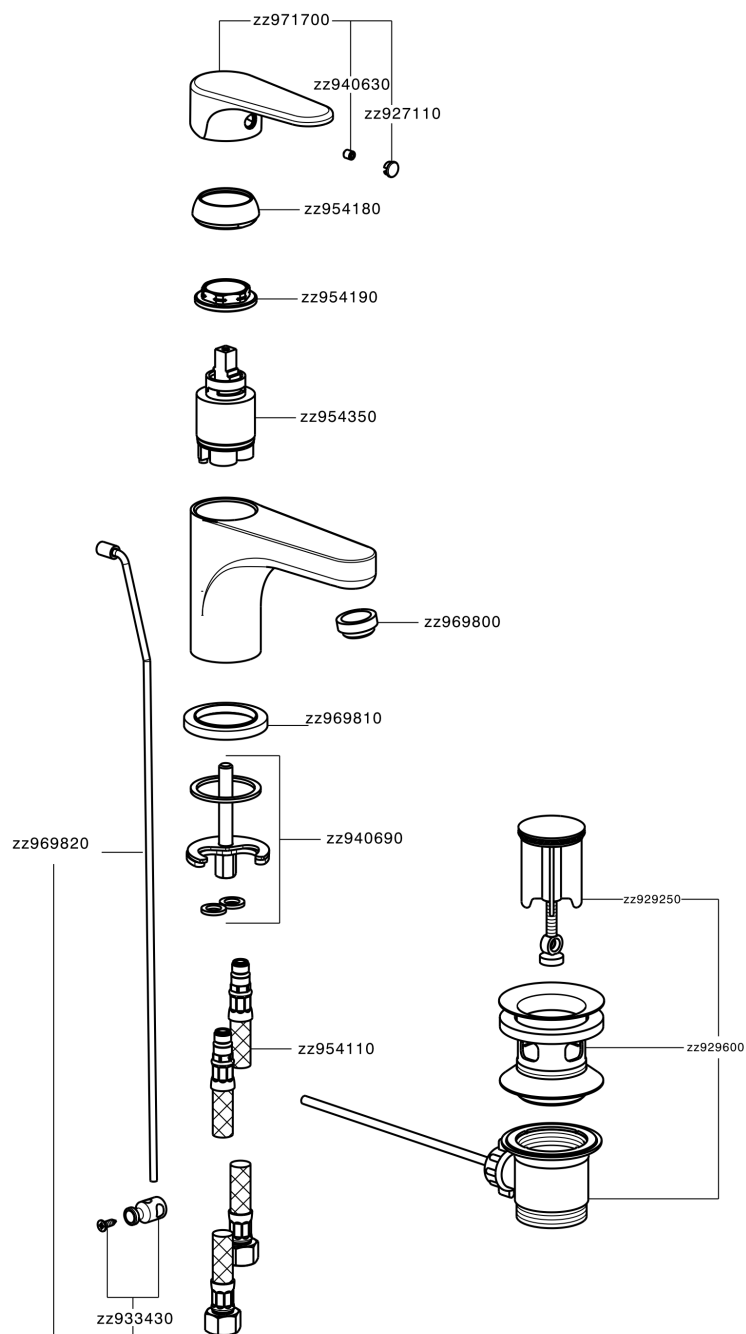

Miscelatore monocomando lavabo ALMA_A3000510

A3000510

<https://www.cisal.it/miscelatore-monocomando-lavabo-alma-a3000510>

2026-06-13