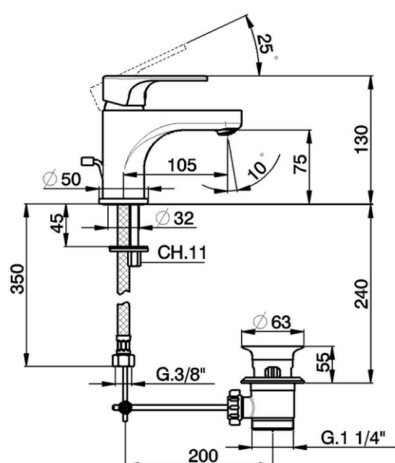

## Miscelatore monocomando lavabo ALMA\_A3000510

MODELLO **A3000510**

Miscelatore monocomando lavabo, con scarico automatico 1"1/4, flex inox G.3/8"

### CARATTERISTICHE

Ricambio Cartuccia **ZZ95435000**

**Cartuccia Monocomando 35 mm**