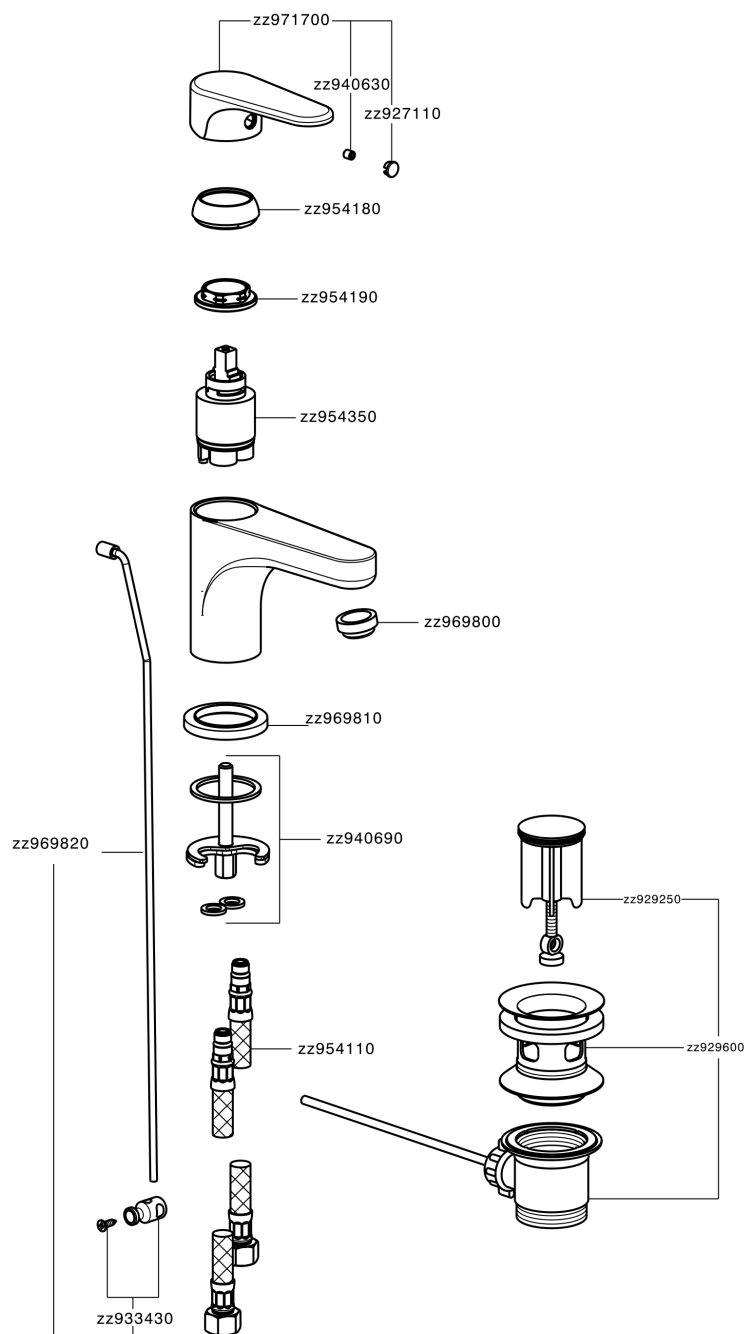

Miscelatore monocomando lavabo ALMA_A3000510

A3000510

<https://www.cisal.it/miscelatore-monocomando-lavabo-alma-a3000510>

2026-05-15