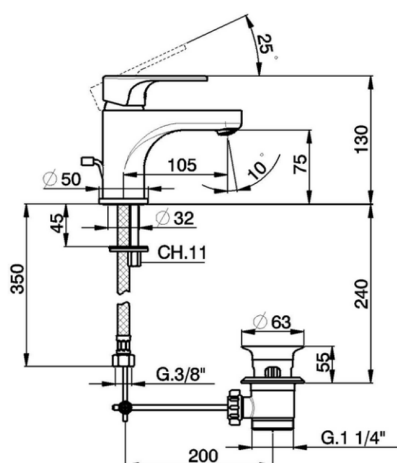

## Miscelatore monocomando lavabo ALMA\_A3000510

MODELLO **A3000510**

Miscelatore monocomando lavabo, con scarico automatico 1"1/4, flex inox G.3/8"

### CARATTERISTICHE

Ricambio Cartuccia **ZZ95435000**

**Cartuccia Monocomando 35 mm**