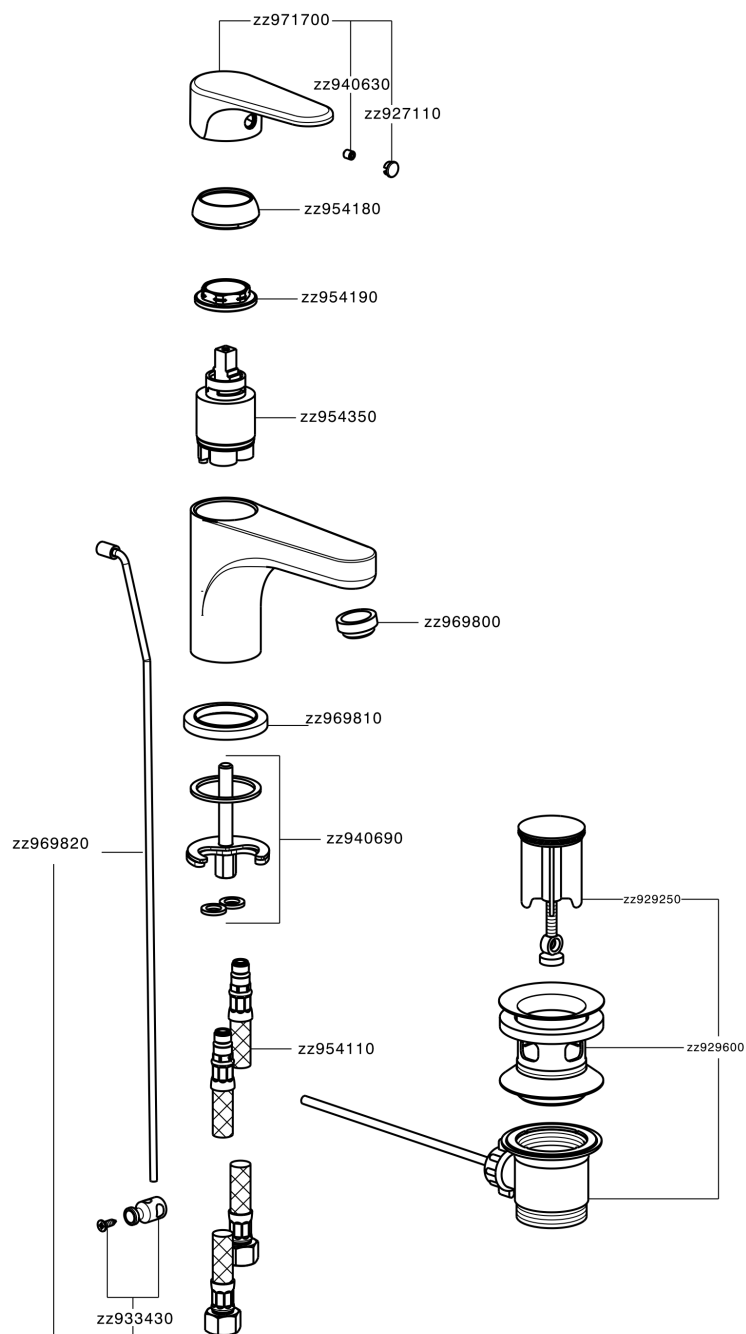

Miscelatore monocomando lavabo ALMA_A3000510

A3000510

<https://www.cisal.it/miscelatore-monocomando-lavabo-alma-a3000510>

2026-07-01