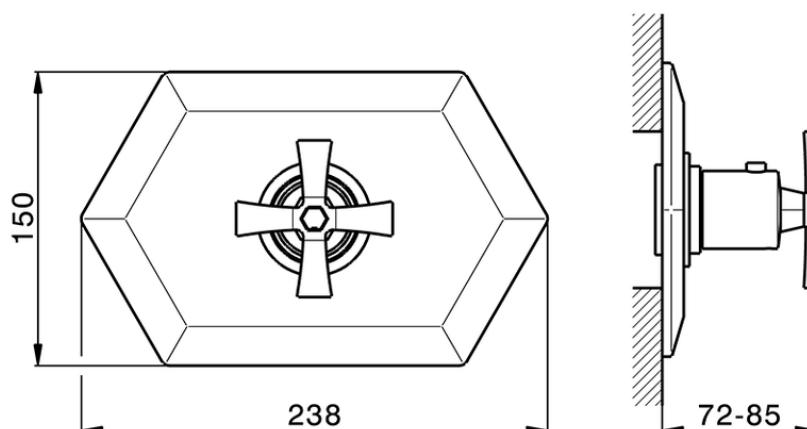

## Parte esterna termostatico doccia incasso CHERIE\_CX007200

CX007200

<https://www.cisal.it/parte-esterna-termostatico-doccia-incasso-cherie-cx007200>

## Piastra/Plate/Plaque/Platte/Placa

2-3mm: XX 25-40 YY 76-91

10mm: XX 16-31 YY 65-80

ZA007220

<https://www.cisal.it/parte-incasso-termostatico-3-4-incasso-za007220>

2026-05-03