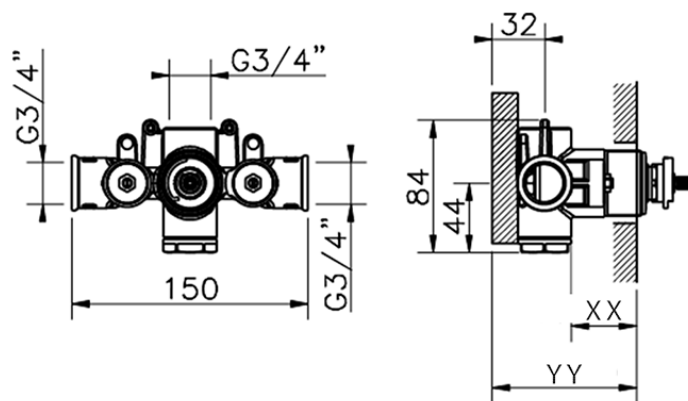

## Parte esterna termostatico doccia incasso CHERIE\_CX007200

CX007200

<https://www.cisal.it/parte-esterna-termostatico-doccia-incasso-cherie-cx007200>

## Piastra/Plate/Plaque/Platte/Placa

2-3mm: XX 25-40 YY 76-91

10mm: XX 16-31 YY 65-80

ZA007220

<https://www.cisal.it/parte-incasso-termostatico-3-4-incasso-za007220>

2026-05-03