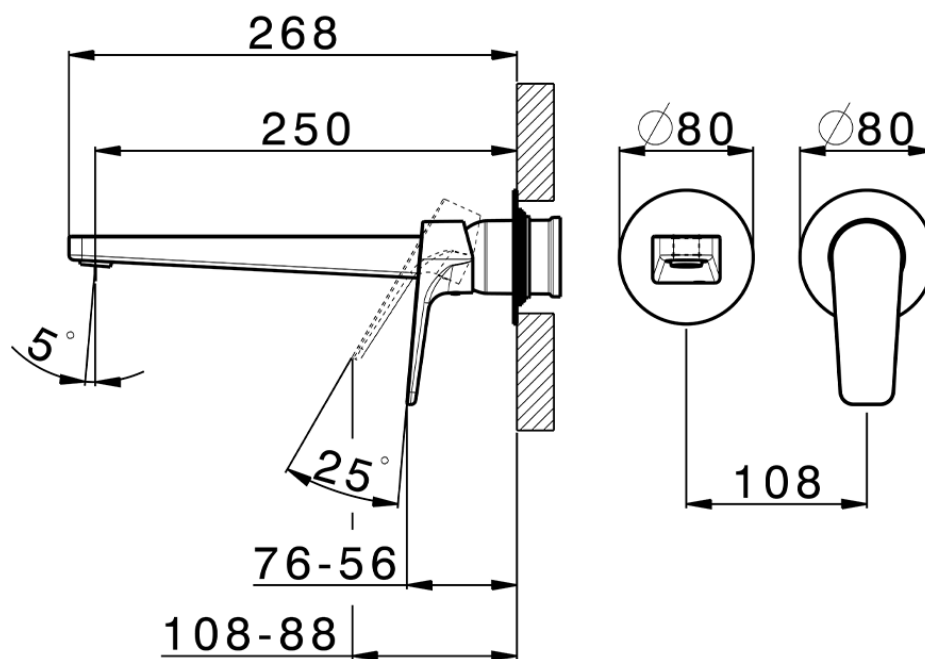

**Parte esterna monocomando lavabo a parete ROCK&ROLL\_RK005511C**

RK005511C

<https://www.cisal.it/parte-esterna-monocomando-lavabo-a-parete-rockroll-rk005511c>

2026-07-01