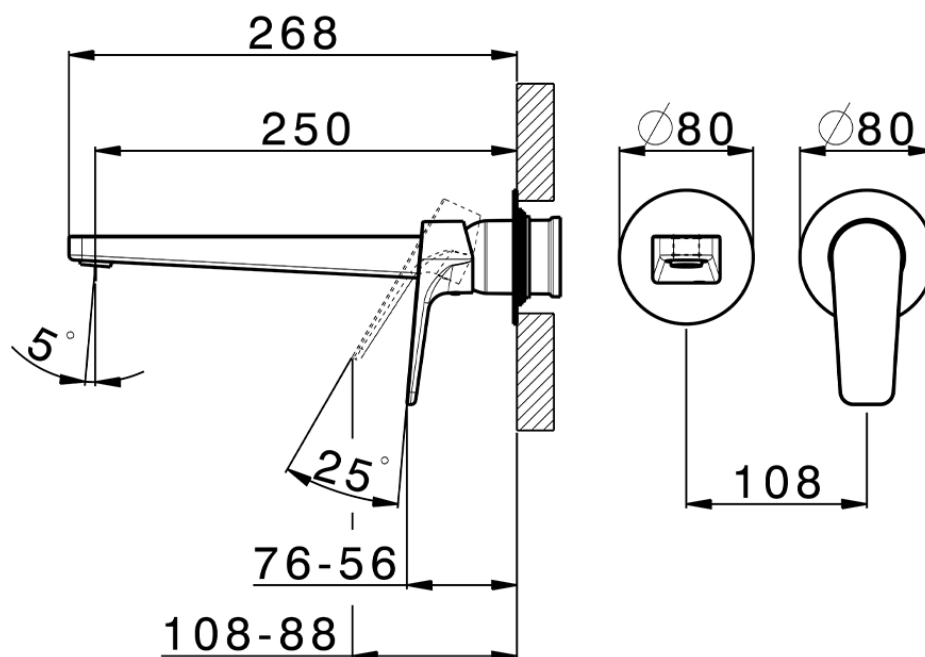

Parte esterna monocomando lavabo a parete ROCK&ROLL_RK005511C

RK005511C

<https://www.cisal.it/parte-esterna-monocomando-lavabo-a-parete-rockroll-rk005511c>

2026-05-16