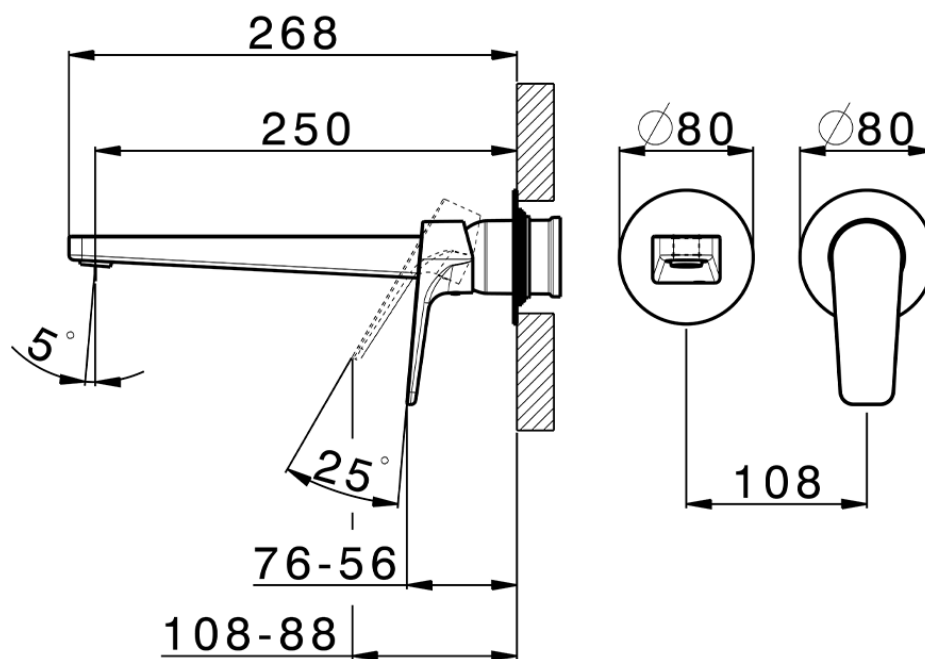

Parte esterna monocomando lavabo a parete ROCK&ROLL_RK005511C

RK005511C

<https://www.cisal.it/parte-esterna-monocomando-lavabo-a-parete-rockroll-rk005511c>

2026-07-01