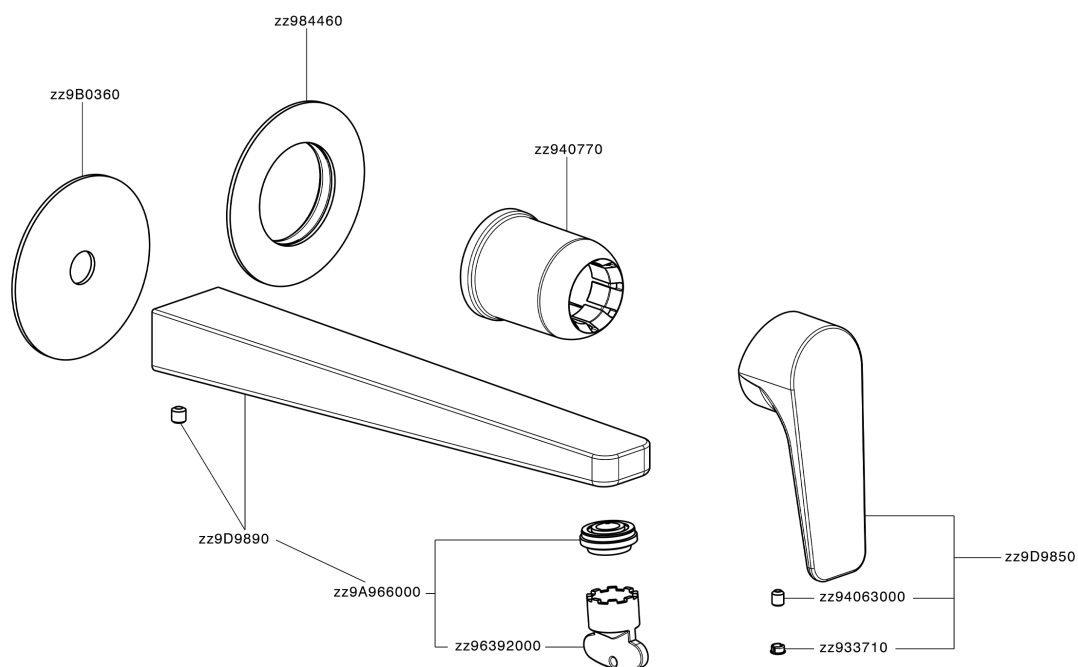

Parte esterna monocomando lavabo a parete ROCK&ROLL_RK005511C

RK005511C

<https://www.cisal.it/parte-esterna-monocomando-lavabo-a-parete-rockroll-rk005511c>

2026-07-01