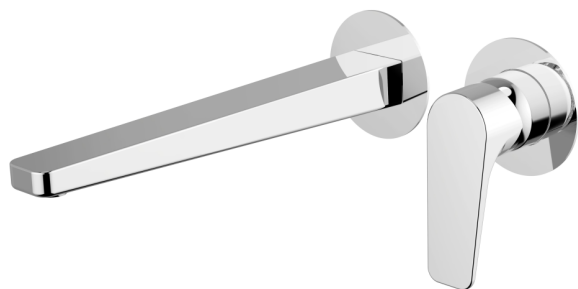

Parte esterna monocomando lavabo a parete ROCK&ROLL_RK005511C

MODELLO **RK005511C**

Parte esterna monocomando lavabo a parete, senza parte incasso, bocca L.250 mm, per art. Easy-Box ZA002450-ZA025510

FINITURE DISPONIBILI

-  **21** 21 Cromo
-  **2F** 2F Nichel Spazzolato
-  **40** 40 Nero Opaco
-  **2W** 2W Oro Spazzolato
-  **26** 26 Vecchio Rame
-  **3W** 3W Brushed Black Titanium
-  **43** 43 Salvia
-  **44** 44 Graphite
-  **45** 45 Argilla
-  **46** 46 Metal Bronze
-  **47** 47 Cemento
-  **4Q** 4Q Bianco Opaco

CARATTERISTICHE

Installazione	Incasso
Parti Incasso necessarie	ZA002450

Parte esterna monocomando lavabo a parete ROCK&ROLL_RK005511C

RK005511C

<https://www.cisal.it/parte-esterna-monocomando-lavabo-a-parete-rockroll-rk005511c>