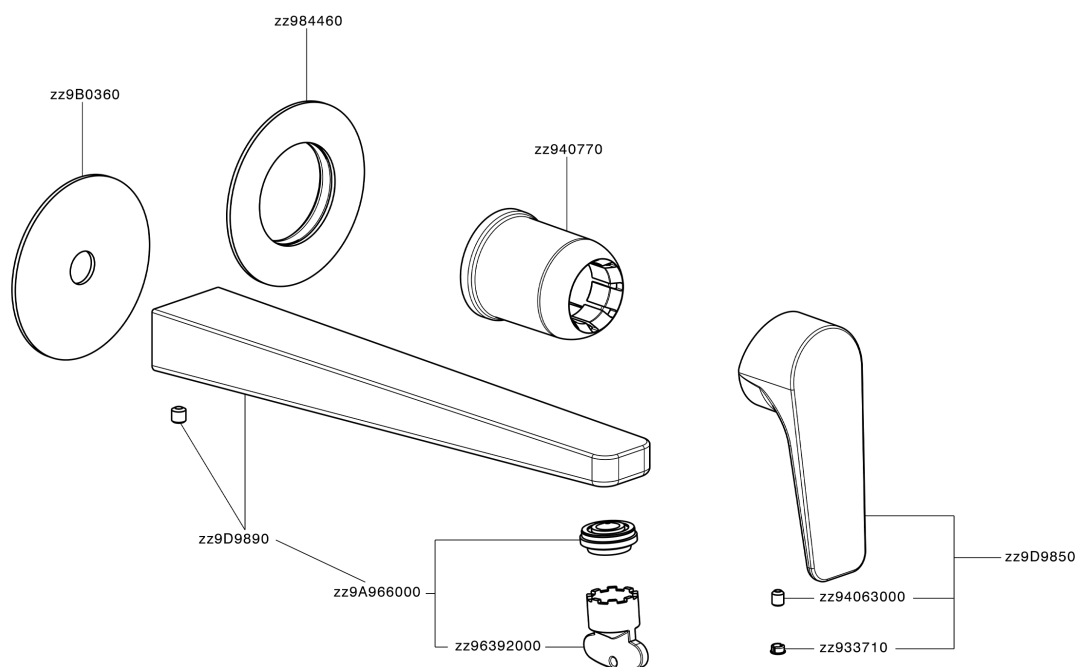

Parte esterna monocomando lavabo a parete ROCK&ROLL_RK005511C

MODELLO **RK005511C**

Parte esterna monocomando lavabo a parete, senza parte incasso, bocca L.250 mm, per art. Easy-Box ZA002450-ZA025510

FINITURE DISPONIBILI

CARATTERISTICHE

Installazione	Incasso
Parti Incasso necessarie	ZA002450

Parte esterna monocomando lavabo a parete ROCK&ROLL_RK005511C

RK005511C

<https://www.cisal.it/parte-esterna-monocomando-lavabo-a-parete-rockroll-rk005511c>