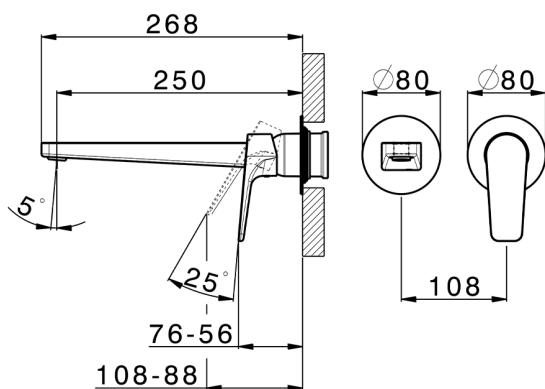

Parte esterna monocomando lavabo a parete ROCK&ROLL_RK005511C

MODELLO **RK005511C**

Parte esterna monocomando lavabo a parete, senza parte incasso, bocca L.250 mm, per art. Easy-Box ZA002450-ZA025510

FINITURE DISPONIBILI

CARATTERISTICHE

Installazione	Incasso
Parti Incasso necessarie	ZA002450

Parte esterna monocomando lavabo a parete ROCK&ROLL_RK005511C

RK005511C

<https://www.cisal.it/parte-esterna-monocomando-lavabo-a-parete-rockroll-rk005511c>