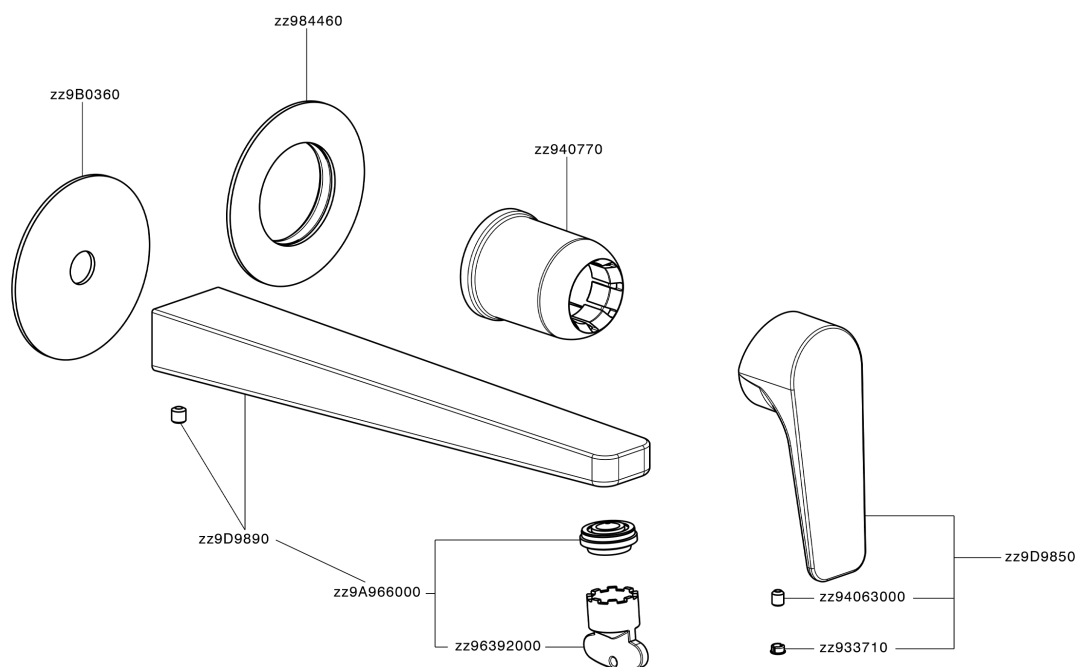

Parte esterna monocomando lavabo a parete ROCK&ROLL_RK005511C

MODELLO **RK005511C**

Parte esterna monocomando lavabo a parete, senza parte incasso, bocca L.250 mm, per art. Easy-Box ZA002450-ZA025510

FINITURE DISPONIBILI

CARATTERISTICHE

Installazione **Incasso**
Parti Incasso necessarie **ZA002450**

Parte esterna monocomando lavabo a parete ROCK&ROLL_RK005511C

RK005511C

<https://www.cisal.it/parte-esterna-monocomando-lavabo-a-parete-rockroll-rk005511c>