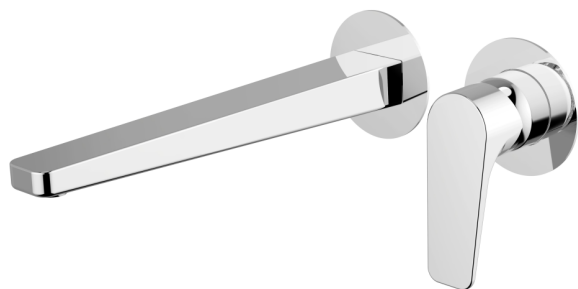

Parte esterna monocomando lavabo a parete ROCK&ROLL_RK005511C

MODELLO **RK005511C**

Parte esterna monocomando lavabo a parete, senza parte incasso, bocca L.250 mm, per art. Easy-Box ZA002450-ZA025510

FINITURE DISPONIBILI

-  **21** 21 Cromo
-  **2F** 2F Nichel Spazzolato
-  **40** 40 Nero Opaco
-  **2W** 2W Oro Spazzolato
-  **26** 26 Vecchio Rame
-  **3W** 3W Brushed Black Titanium
-  **43** 43 Salvia
-  **44** 44 Graphite
-  **45** 45 Argilla
-  **46** 46 Metal Bronze
-  **47** 47 Cemento
-  **4Q** 4Q Bianco Opaco

CARATTERISTICHE

Installazione **Incasso**
Parti Incasso necessarie **ZA002450**

Parte esterna monocomando lavabo a parete ROCK&ROLL_RK005511C

RK005511C

<https://www.cisal.it/parte-esterna-monocomando-lavabo-a-parete-rockroll-rk005511c>