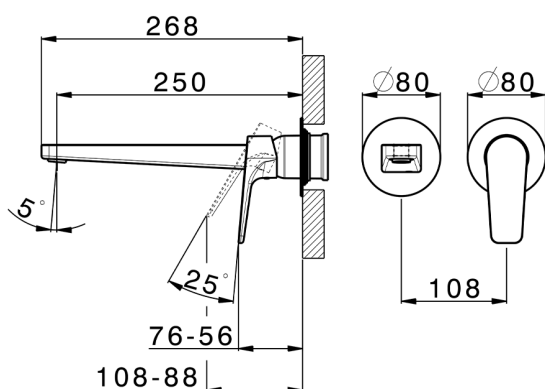

Parte esterna monocomando lavabo a parete ROCK&ROLL_RK005511C

MODELLO **RK005511C**

Parte esterna monocomando lavabo a parete, senza parte incasso, bocca L.250 mm, per art. Easy-Box ZA002450-ZA025510

FINITURE DISPONIBILI

CARATTERISTICHE

Installazione **Incasso**
Parti Incasso necessarie **ZA002450**

Parte esterna monocomando lavabo a parete ROCK&ROLL_RK005511C

RK005511C

<https://www.cisal.it/parte-esterna-monocomando-lavabo-a-parete-rockroll-rk005511c>