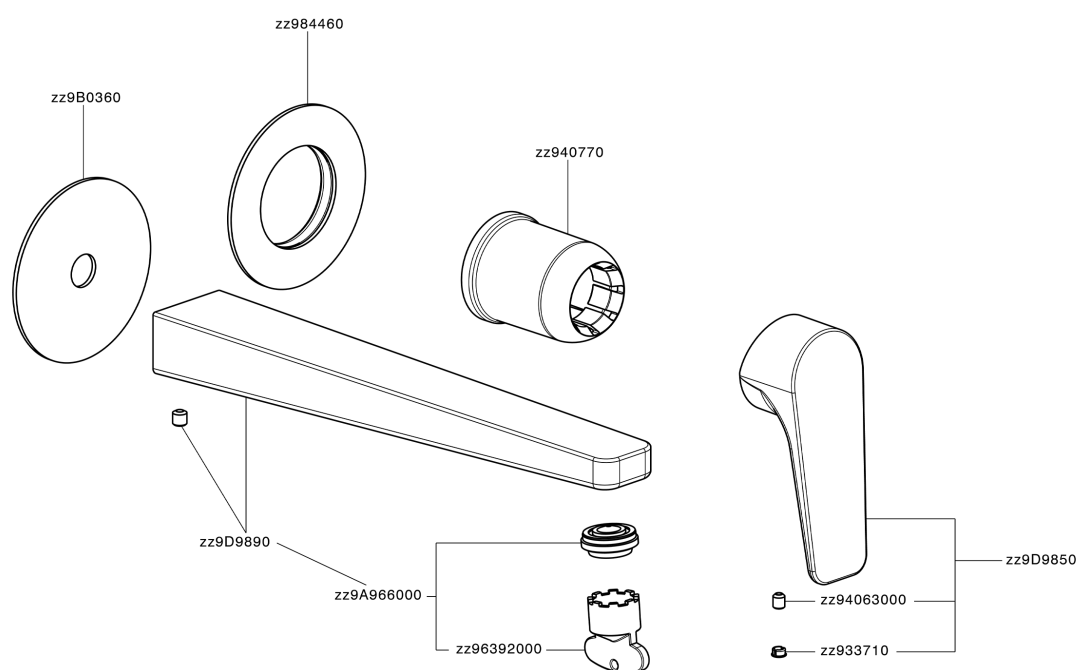

Parte esterna monocomando lavabo a parete ROCK&ROLL_RK005511C

RK005511C

<https://www.cisal.it/parte-esterna-monocomando-lavabo-a-parete-rockroll-rk005511c>

2026-05-16