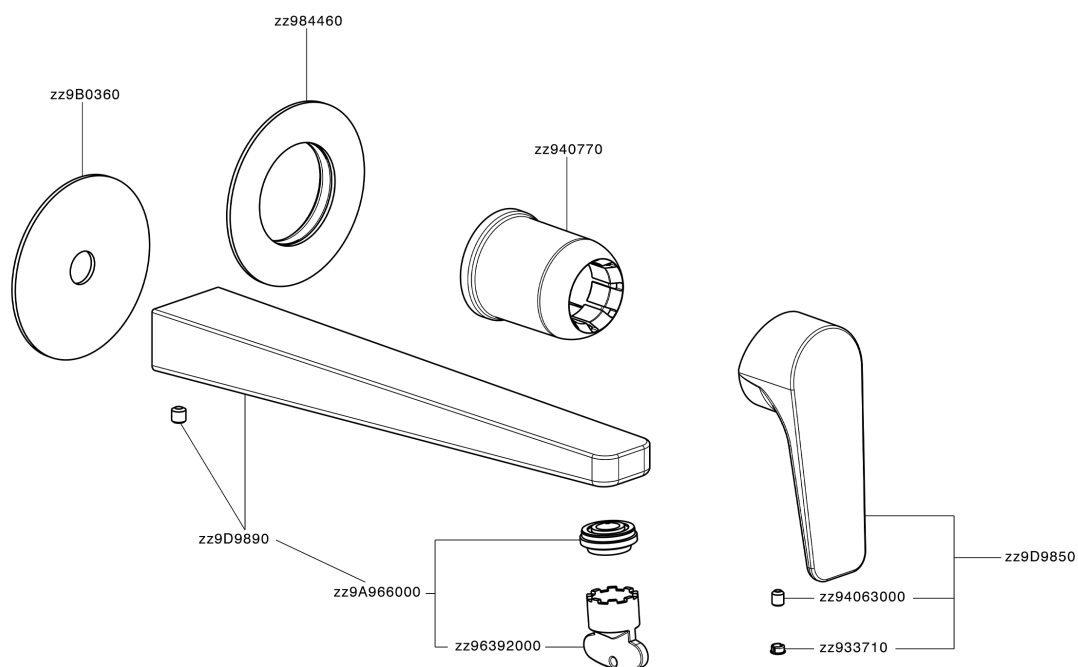

Parte esterna monocomando lavabo a parete ROCK&ROLL_RK005511C

RK005511C

<https://www.cisal.it/parte-esterna-monocomando-lavabo-a-parete-rockroll-rk005511c>

2026-05-16