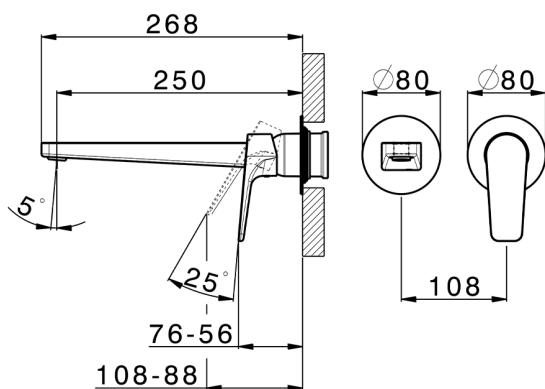

Parte esterna monocomando lavabo a parete ROCK&ROLL_RK005511C

MODELLO **RK005511C**

Parte esterna monocomando lavabo a parete, senza parte incasso, bocca L.250 mm, per art. Easy-Box ZA002450-ZA025510

FINITURE DISPONIBILI

CARATTERISTICHE

| | |
|--------------------------|-----------------|
| Installazione | Incasso |
| Parti Incasso necessarie | ZA002450 |

Parte esterna monocomando lavabo a parete ROCK&ROLL_RK005511C

RK005511C

<https://www.cisal.it/parte-esterna-monocomando-lavabo-a-parete-rockroll-rk005511c>

2026-05-16