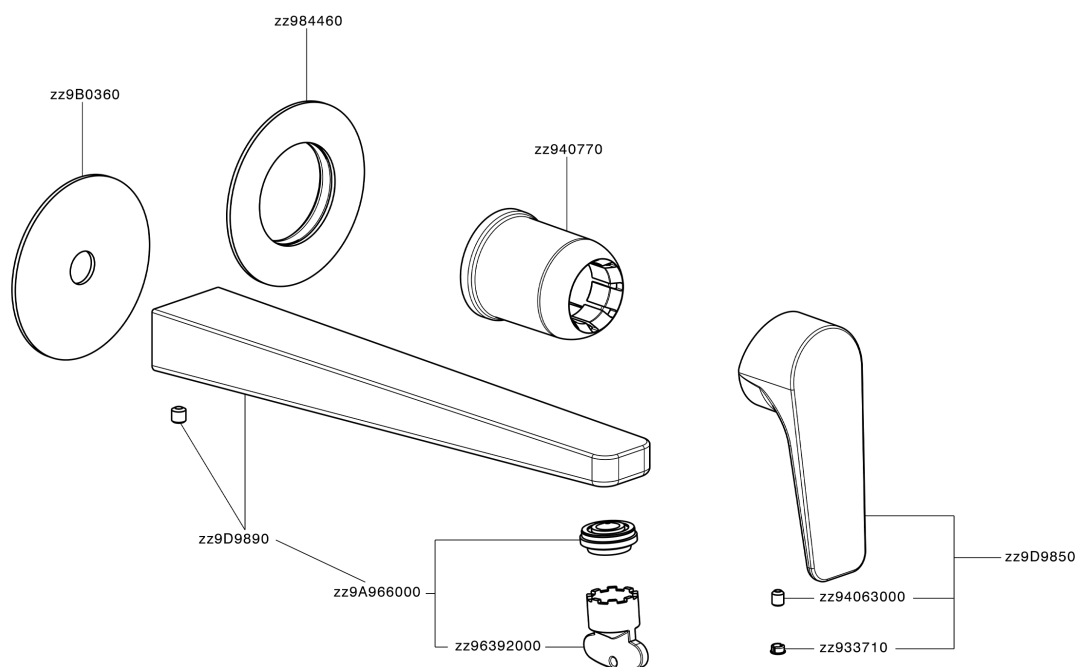

Parte esterna monocomando lavabo a parete ROCK&ROLL_RK005511C

MODELLO **RK005511C**

Parte esterna monocomando lavabo a parete, senza parte incasso, bocca L.250 mm, per art. Easy-Box ZA002450-ZA025510

FINITURE DISPONIBILI

CARATTERISTICHE

| | |
|--------------------------|-----------------|
| Installazione | Incasso |
| Parti Incasso necessarie | ZA002450 |

Parte esterna monocomando lavabo a parete ROCK&ROLL_RK005511C

RK005511C

<https://www.cisal.it/parte-esterna-monocomando-lavabo-a-parete-rockroll-rk005511c>

2026-05-16