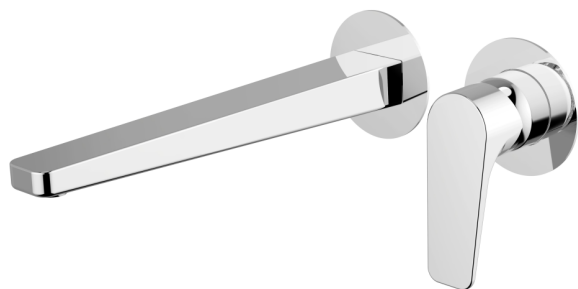

Parte esterna monocomando lavabo a parete ROCK&ROLL_RK005511C

MODELLO **RK005511C**

Parte esterna monocomando lavabo a parete, senza parte incasso, bocca L.250 mm, per art. Easy-Box ZA002450-ZA025510

FINITURE DISPONIBILI

-  **21** 21 Cromo
-  **2F** 2F Nichel Spazzolato
-  **40** 40 Nero Opaco
-  **2W** 2W Oro Spazzolato
-  **26** 26 Vecchio Rame
-  **3W** 3W Brushed Black Titanium
-  **43** 43 Salvia
-  **44** 44 Graphite
-  **45** 45 Argilla
-  **46** 46 Metal Bronze
-  **47** 47 Cemento
-  **4Q** 4Q Bianco Opaco

CARATTERISTICHE

| | |
|--------------------------|-----------------|
| Installazione | Incasso |
| Parti Incasso necessarie | ZA002450 |

Parte esterna monocomando lavabo a parete ROCK&ROLL_RK005511C

RK005511C

<https://www.cisal.it/parte-esterna-monocomando-lavabo-a-parete-rockroll-rk005511c>

2026-05-16