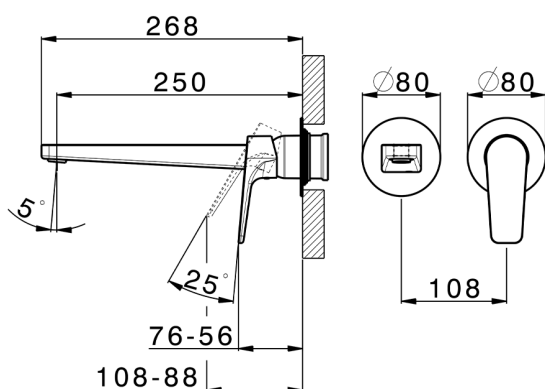

## Parte esterna monocomando lavabo a parete ROCK&ROLL\_RK005511C

MODELLO **RK005511C**

Parte esterna monocomando lavabo a parete, senza parte incasso, bocca L.250 mm, per art. Easy-Box ZA002450-ZA025510

## Parte esterna monocomando lavabo a parete ROCK&ROLL\_RK005511C

RK005511C

<https://www.cisal.it/parte-esterna-monocomando-lavabo-a-parete-rockroll-rk005511c>

2026-05-16