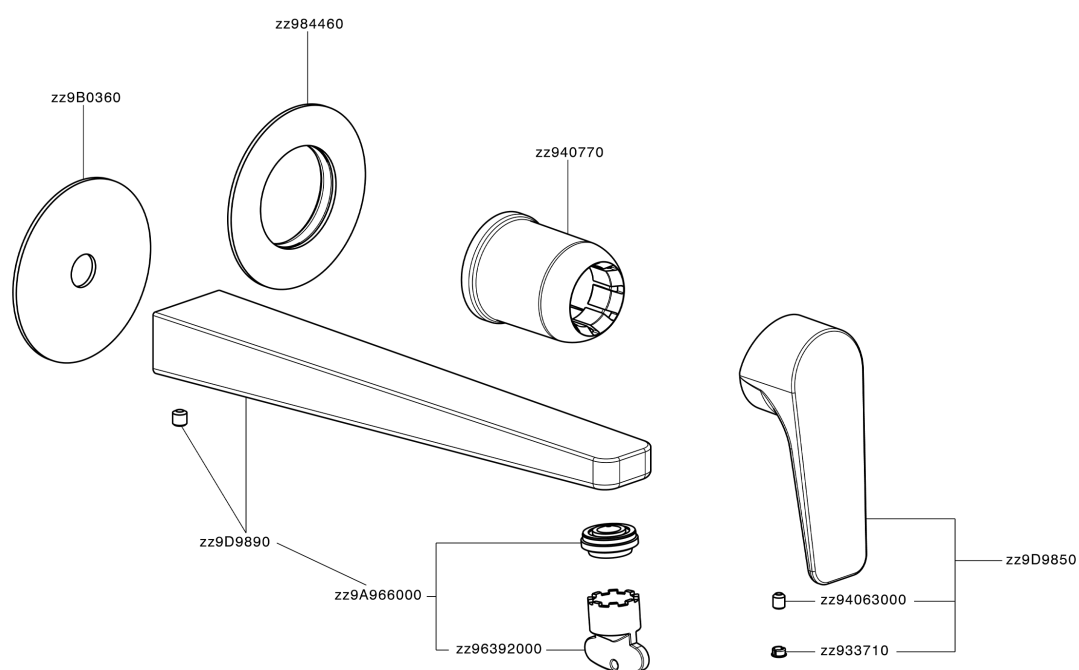

## Parte esterna monocomando lavabo a parete ROCK&ROLL\_RK005511C

MODELLO **RK005511C**

Parte esterna monocomando lavabo a parete, senza parte incasso, bocca L.250 mm, per art. Easy-Box ZA002450-ZA025510

## CARATTERISTICHE

Installazione	<b>Incasso</b>
Parti Incasso necessarie	<b>ZA002450</b>

## Parte esterna monocomando lavabo a parete ROCK&ROLL\_RK005511C

RK005511C

<https://www.cisal.it/parte-esterna-monocomando-lavabo-a-parete-rockroll-rk005511c>

2026-05-16