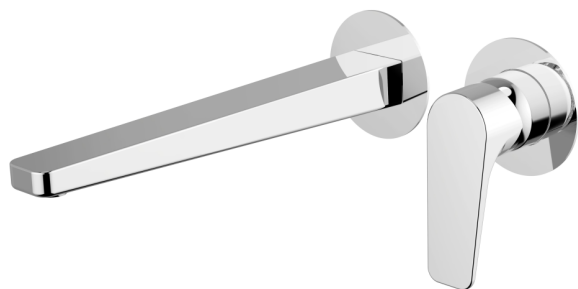

## Parte esterna monocomando lavabo a parete ROCK&ROLL\_RK005511C

MODELLO **RK005511C**

Parte esterna monocomando lavabo a parete, senza parte incasso, bocca L.250 mm, per art. Easy-Box ZA002450-ZA025510

### FINITURE DISPONIBILI

- 
**21** 21 Cromo
- 
**2F** 2F Nichel Spazzolato
- 
**40** 40 Nero Opaco
- 
**2W** 2W Oro Spazzolato
- 
**26** 26 Vecchio Rame
- 
**3W** 3W Brushed Black Titanium
- 
**43** 43 Salvia
- 
**44** 44 Graphite
- 
**45** 45 Argilla
- 
**46** 46 Metal Bronze
- 
**47** 47 Cemento
- 
**4Q** 4Q Bianco Opaco

## Parte esterna monocomando lavabo a parete ROCK&ROLL\_RK005511C

RK005511C

<https://www.cisal.it/parte-esterna-monocomando-lavabo-a-parete-rockroll-rk005511c>

2026-05-16