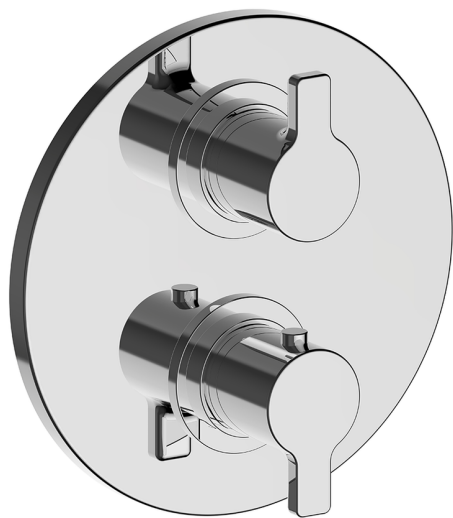

## Completo Termostatico per One-Box TENDER\_C20BT030

MODELLO **C20BT030**

Completo Termostatico per One-Box, con devia stop 1-2-3 uscite, profondità minima di installazione 67 mm, senza parte incasso, per art. ZA00B030-ZA00B031

FINITURE DISPONIBILI

**21** 21 Cromo

CARATTERISTICHE

Ricambio Cartuccia **24.04A.PP**

**Cartuccia Termostatica Plus P 8X20**

Installazione **Incasso**

Parti Incasso necessarie **ZA00B031**

**ZA00B030**

### DeviaStop

La tecnologia Devia Stop di Cisal consente con un semplice movimento rotativo di gestire la portata dell'acqua e di scegliere la modalità d'erogazione (soffione, doccia a mano).

## One-Box Universale per incasso ONE BOX\_ZA00B031

MODELLO **ZA00B031**

One-Box Universale per incasso, per termostatico o monocomando 1, 2 o 3 uscite, senza parte esterna, con silenziosi, con guarnizione per sigillatura