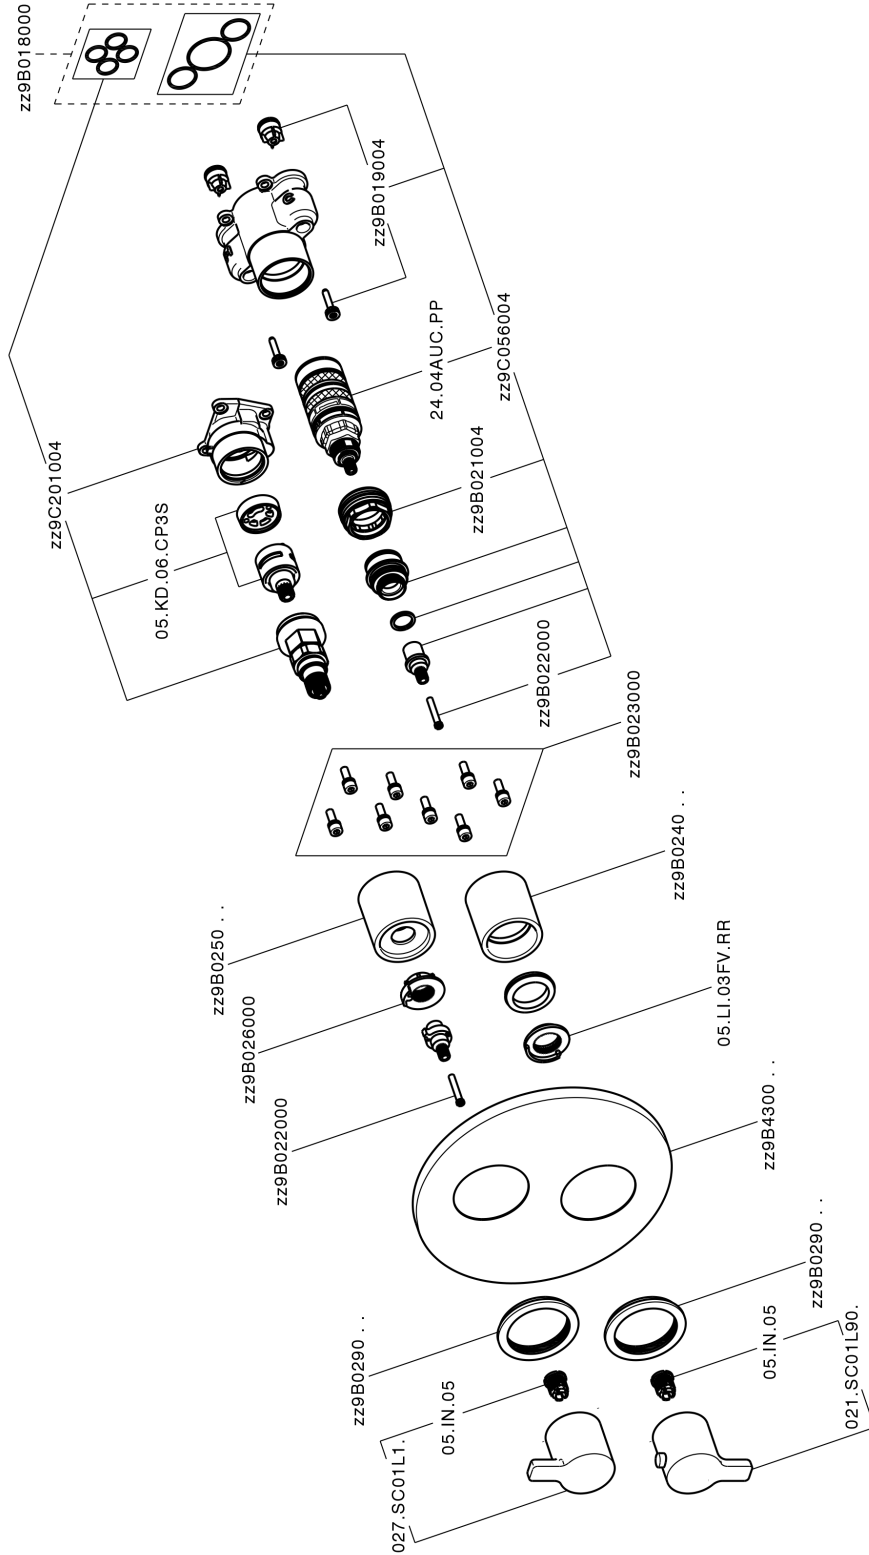

Completo Termostatico per One-Box TENDER_C20BT030

MODELLO **C20BT030**

Completo Termostatico per One-Box, con devia stop 1-2-3 uscite, profondità minima di installazione 67 mm, senza parte incasso, per art. ZA00B030-ZA00B031

FINITURE DISPONIBILI

CARATTERISTICHE

Ricambio Cartuccia **24.04A.PP**

Cartuccia Termostatica Plus P 8X20

Installazione **Incasso**

Parti Incasso necessarie **ZA00B031**

ZA00B030

DeviaStop

La tecnologia Devia Stop di Cisal consente con un semplice movimento rotativo di gestire la portata dell'acqua e di scegliere la modalità d'erogazione (soffione, doccia a mano).

Termostatico

Il Termostatico Cisal è il tuo personale gestore dell'acqua che ti aiuta a gestire e controllare acqua ed energia senza sprechi.

Completo Termostatico per One-Box TENDER_C20BT030

C20BT030

<https://www.cisal.it/completo-termostatico-per-one-box-tender-c20bt030>

One-Box Universale per incasso ONE BOX_ZA00B031

MODELLO **ZA00B031**

One-Box Universale per incasso, per termostatico o monocomando 1, 2 o 3 uscite, senza parte esterna, con silenziosi, con guarnizione per sigillatura