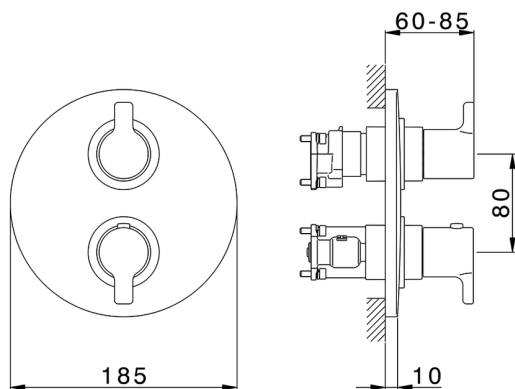

Completo Termostatico per One-Box TENDER_C20BT030

MODELLO **C20BT030**

Completo Termostatico per One-Box, con devia stop 1-2-3 uscite, profondità minima di installazione 67 mm, senza parte incasso, per art. ZA00B030-ZA00B031

FINITURE DISPONIBILI

CARATTERISTICHE

Ricambio Cartuccia **24.04A.PP**

Cartuccia Termostatica Plus P 8X20

Installazione **Incasso**

Parti Incasso necessarie **ZA00B031**

ZA00B030

DeviaStop