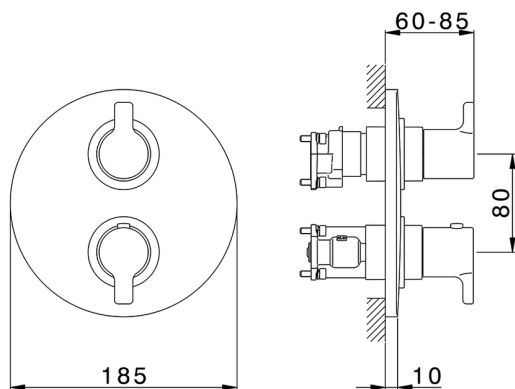

## Completo Termostatico per One-Box TENDER\_C20BT030

MODELLO **C20BT030**

Completo Termostatico per One-Box, con devia stop 1-2-3 uscite, profondità minima di installazione 67 mm, senza parte incasso, per art. ZA00B030-ZA00B031

FINITURE DISPONIBILI

**21** 21 Cromo

CARATTERISTICHE

Ricambio Cartuccia **24.04A.PP**

**Cartuccia Termostatica Plus P 8X20**

Installazione **Incasso**

Parti Incasso necessarie **ZA00B031**

**ZA00B030**