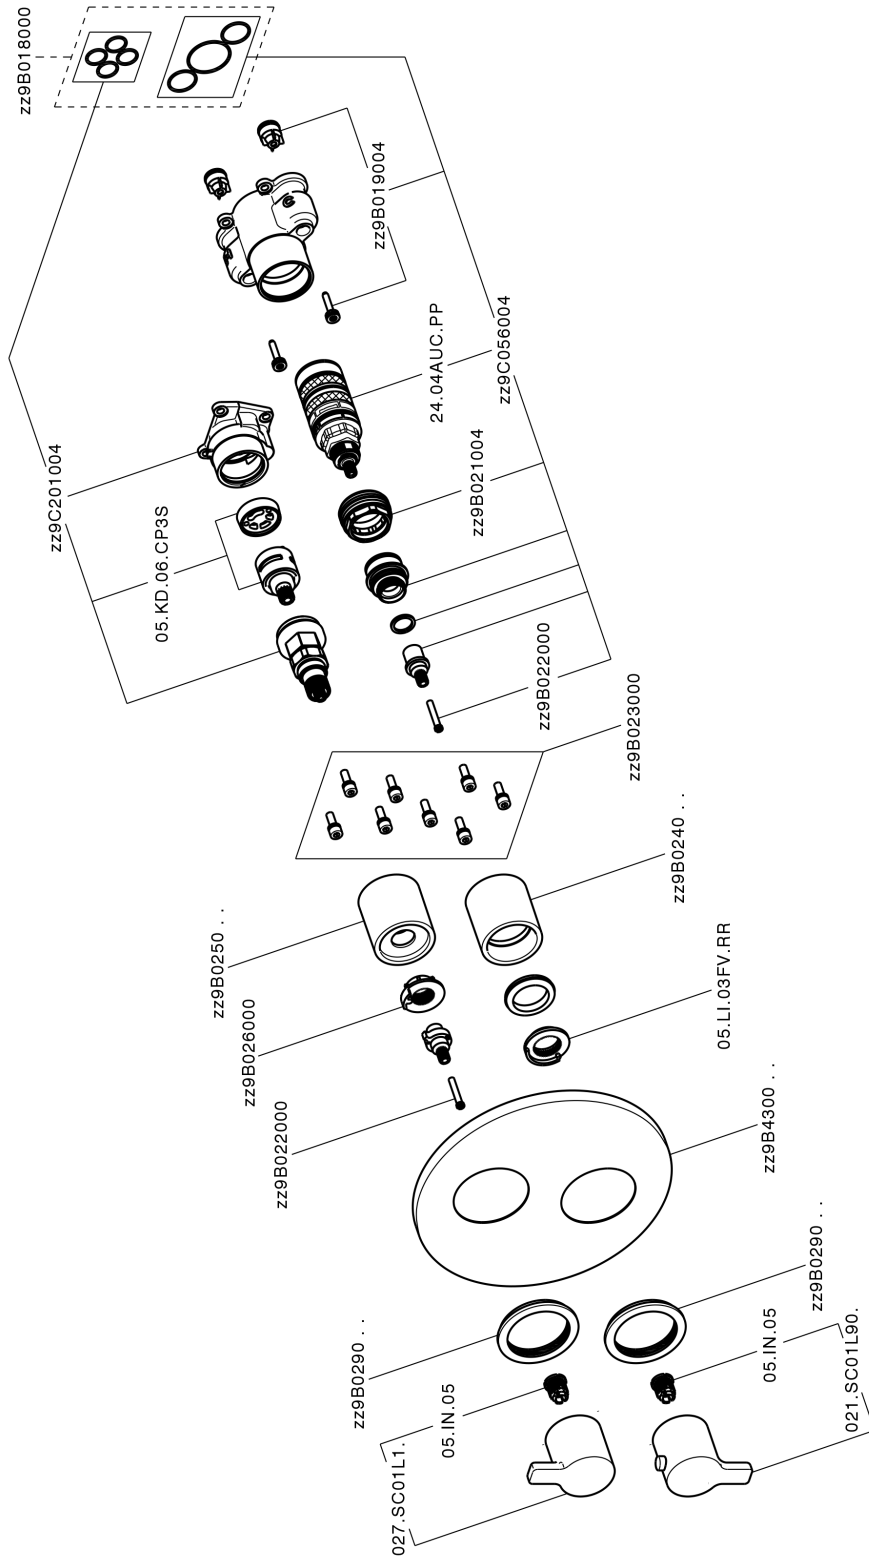

Completo Termostatico per One-Box TENDER_C20BT030

C20BT030

<https://www.cisal.it/completo-termostatico-per-one-box-tender-c20bt030>