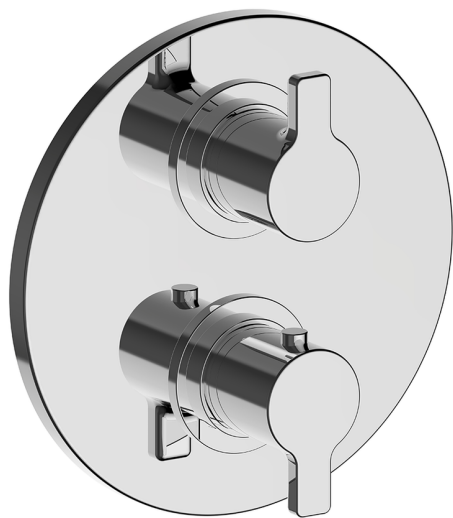

Completo Termostatico per One-Box TENDER_C20BT030

MODELLO **C20BT030**

Completo Termostatico per One-Box, con devia stop 1-2-3 uscite, profondità minima di installazione 67 mm, senza parte incasso, per art. ZA00B030-ZA00B031

FINITURE DISPONIBILI

CARATTERISTICHE

Ricambio Cartuccia **24.04A.PP**

Cartuccia Termostatica Plus P 8X20

Installazione **Incasso**

Parti Incasso necessarie **ZA00B031**

ZA00B030

DeviaStop

La tecnologia Devia Stop di Cisal consente con un semplice movimento rotativo di gestire la portata dell'acqua e di scegliere la modalità d'erogazione (soffione, doccia a mano).

Termostatico

Il Termostatico Cisal è il tuo personale gestore dell'acqua che ti aiuta a gestire e controllare acqua ed energia senza sprechi.

Completo Termostatico per One-Box TENDER_C20BT030

C20BT030

<https://www.cisal.it/completo-termostatico-per-one-box-tender-c20bt030>

One-Box Universale per incasso ONE BOX_ZA00B031

MODELLO **ZA00B031**

One-Box Universale per incasso, per termostatico o monocomando 1, 2 o 3 uscite, senza parte esterna, con silenziosi, con guarnizione per sigillatura