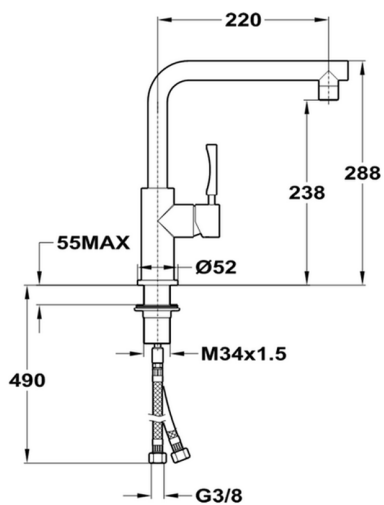

## Miscelatore monocomando lavello INOX KITCHEN\_LC000050

MODELLO **LC000050**

Miscelatore monocomando lavello INOX, bocca girevole, flex inox G.3/8", Innox AISI 304

FINITURE DISPONIBILI

**D1** D1 Inox Spazzolato

CARATTERISTICHE

Ricambio Cartuccia **ZZ97179000**

**Cartuccia Monocomando 35 mm**

2025-04-30