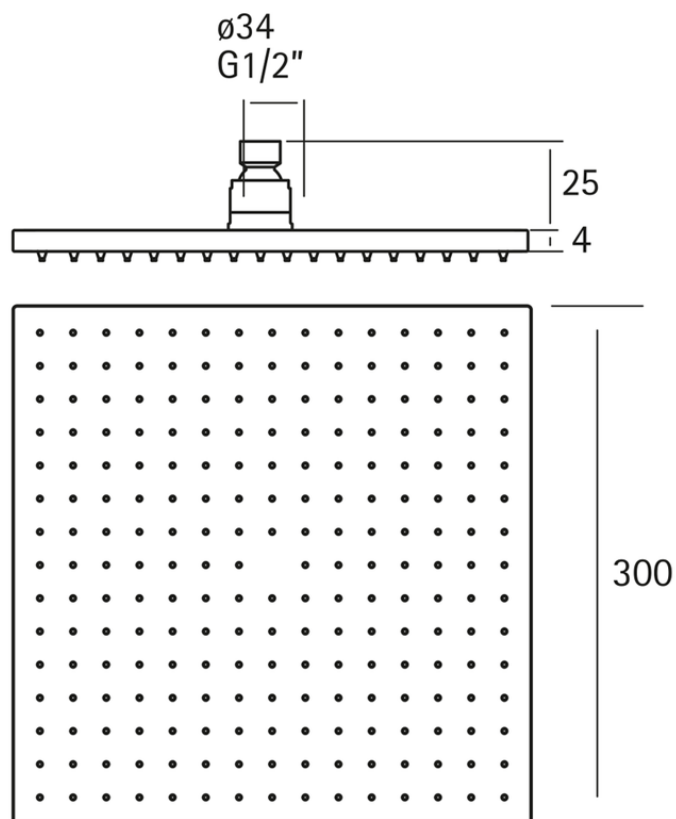

Soffione doccia XION_DS016450

DS016450

<https://www.cisal.it/soffione-doccia-xion-ds016450>

2026-05-07