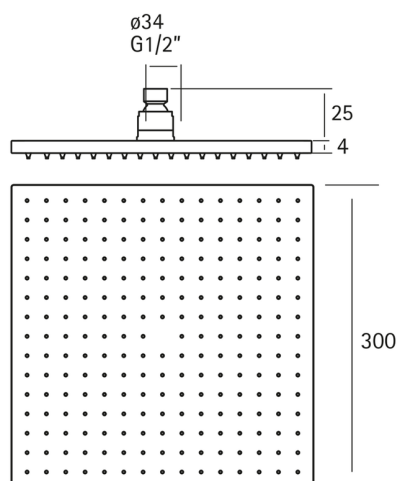

Soffione doccia XION_DS016450

MODELLO **DS016450**

Soffione doccia Xion,quadro 300x300 mm sp.4 mm,acciaio inox,Inox AISI 304

FINITURE DISPONIBILI

D1 D1 Inox Spazzolato

CARATTERISTICHE

2026-05-07