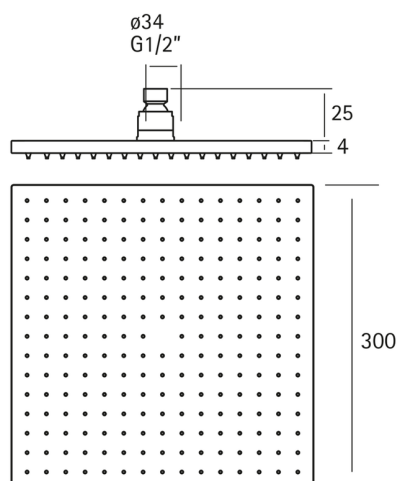

## Soffione doccia XION\_DS016450

MODELLO **DS016450**

Soffione doccia Xion,quadro 300x300 mm sp.4 mm,acciaio inox,Inox AISI 304

FINITURE DISPONIBILI

**D1** D1 Inox Spazzolato

CARATTERISTICHE

2026-06-21