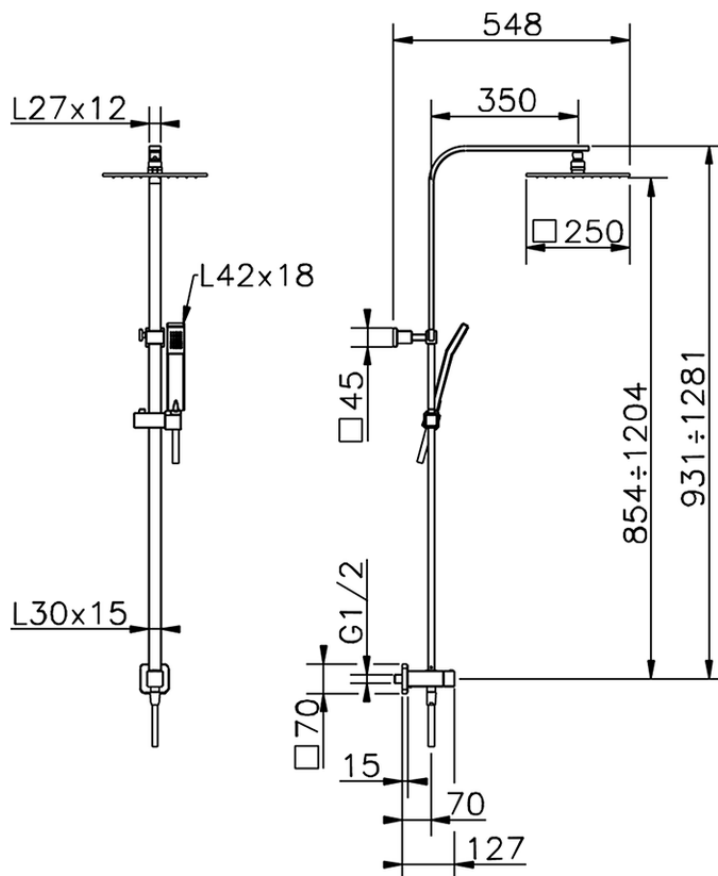

Colonna doccia con deviatore ROADSTER ACCENT_DSV86020

DSV86020

<https://www.cisal.it/colonna-doccia-con-deviatore-roadster-accent-dsv86020>

2026-07-02