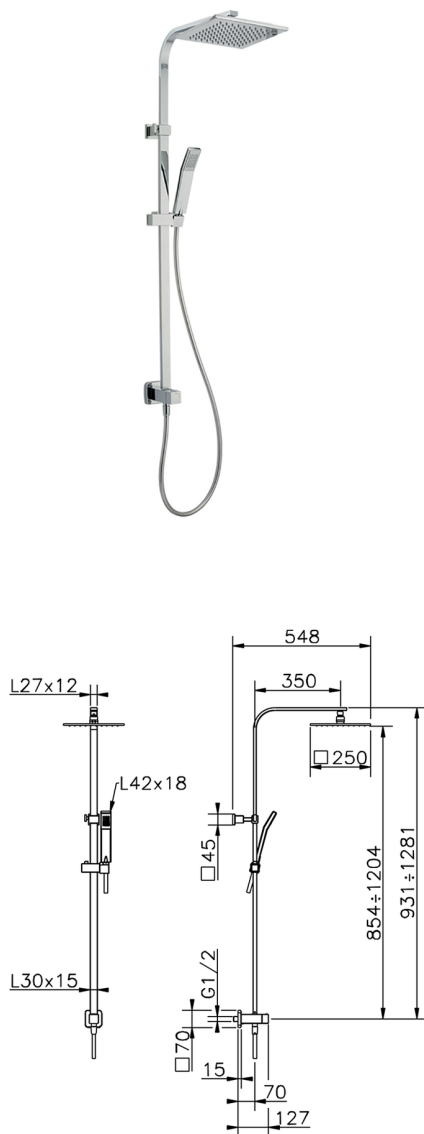

## Colonna doccia con deviatore ROADSTER ACCENT\_DSV86020

MODELLO **DSV86020**

Colonna doccia con deviatore, deviatore 2 uscite con presa acqua incasso, colonna telescopica, supporto doccetta scorrevole, doccetta monogetto Quad 42x18 mm in ABS, soffione quadro 250x250 mm sp.8 mm in OTTONE, flessibile liscio SILVERFLEX 150 cm

FINITURE DISPONIBILI

**21** 21 Cromo

CARATTERISTICHE

Monocomando **1**

2026-07-02