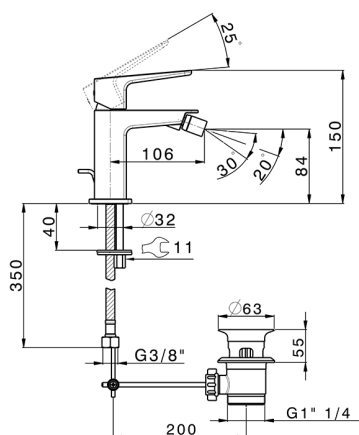

## Miscelatore monocomando bidet ROCK&ROLL\_RK000554

MODELLO **RK000554**

Miscelatore monocomando bidet, con scarico automatico 1"1/4, flex inox G.3/8"

### CARATTERISTICHE

Ricambio Cartuccia **ZZ96550000**

**Cartuccia Monocomando 25 mm**

## Miscelatore monocomando bidet ROCK&ROLL\_RK000554

RK000554

<https://www.cisal.it/miscelatore-monocomando-bidet-rockroll-rk000554>

2026-05-12