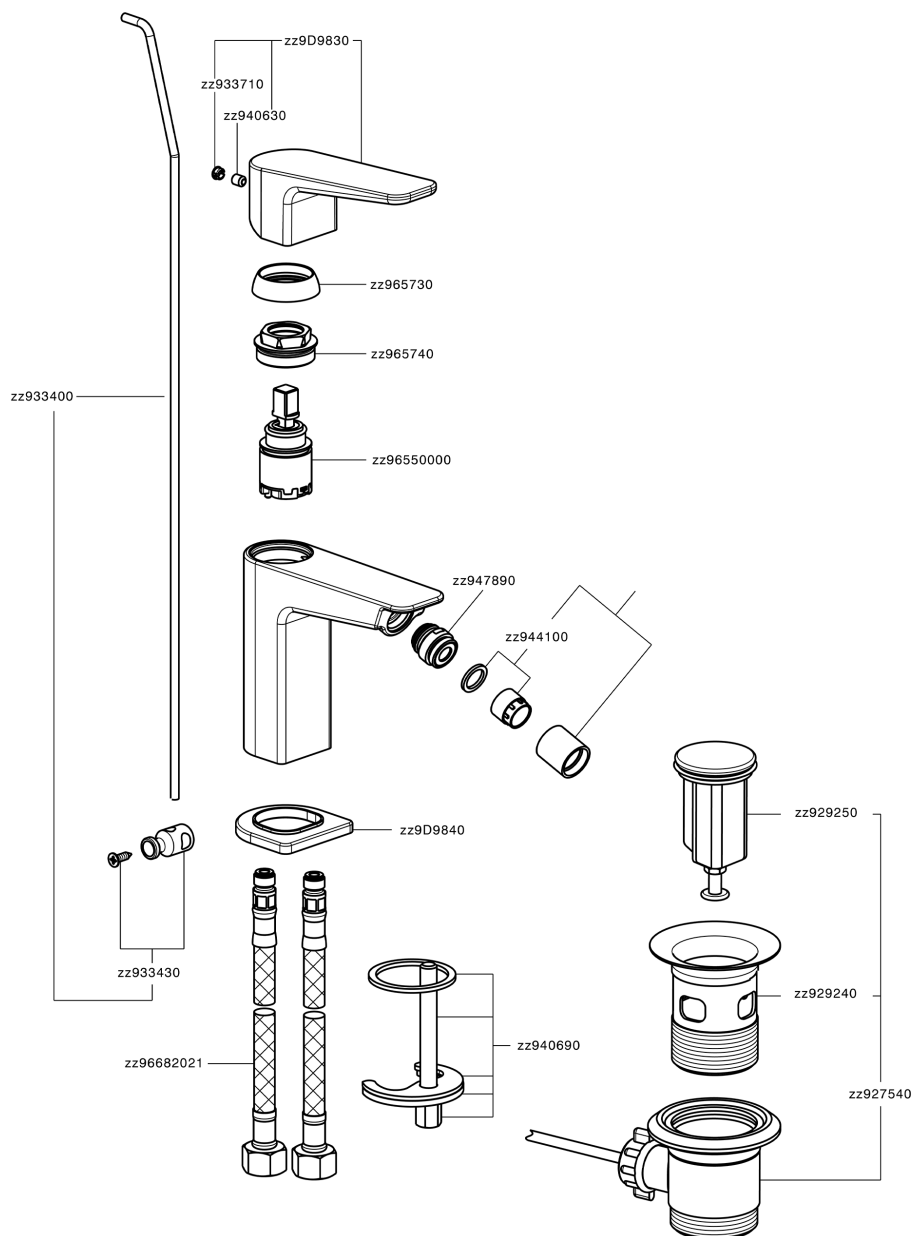

## Miscelatore monocomando bidet ROCK&ROLL\_RK000554

MODELLO **RK000554**

Miscelatore monocomando bidet, con scarico automatico 1"1/4, flex inox G.3/8"

### CARATTERISTICHE

Ricambio Cartuccia **ZZ96550000**

**Cartuccia Monocomando 25 mm**

## Miscelatore monocomando bidet ROCK&ROLL\_RK000554

RK000554

<https://www.cisal.it/miscelatore-monocomando-bidet-rockroll-rk000554>

2026-06-26