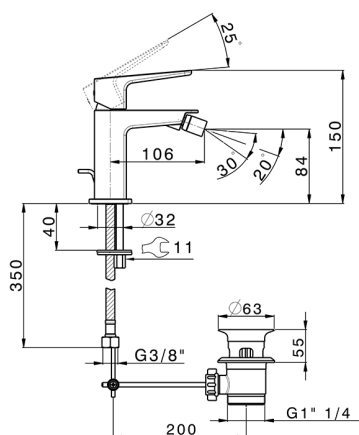

## Miscelatore monocomando bidet ROCK&ROLL\_RK000554

MODELLO **RK000554**

Miscelatore monocomando bidet, con scarico automatico 1"1/4, flex inox G.3/8"

### CARATTERISTICHE

Ricambio Cartuccia **ZZ96550000**

**Cartuccia Monocomando 25 mm**

## Miscelatore monocomando bidet ROCK&ROLL\_RK000554

RK000554

<https://www.cisal.it/miscelatore-monocomando-bidet-rockroll-rk000554>

2026-06-26