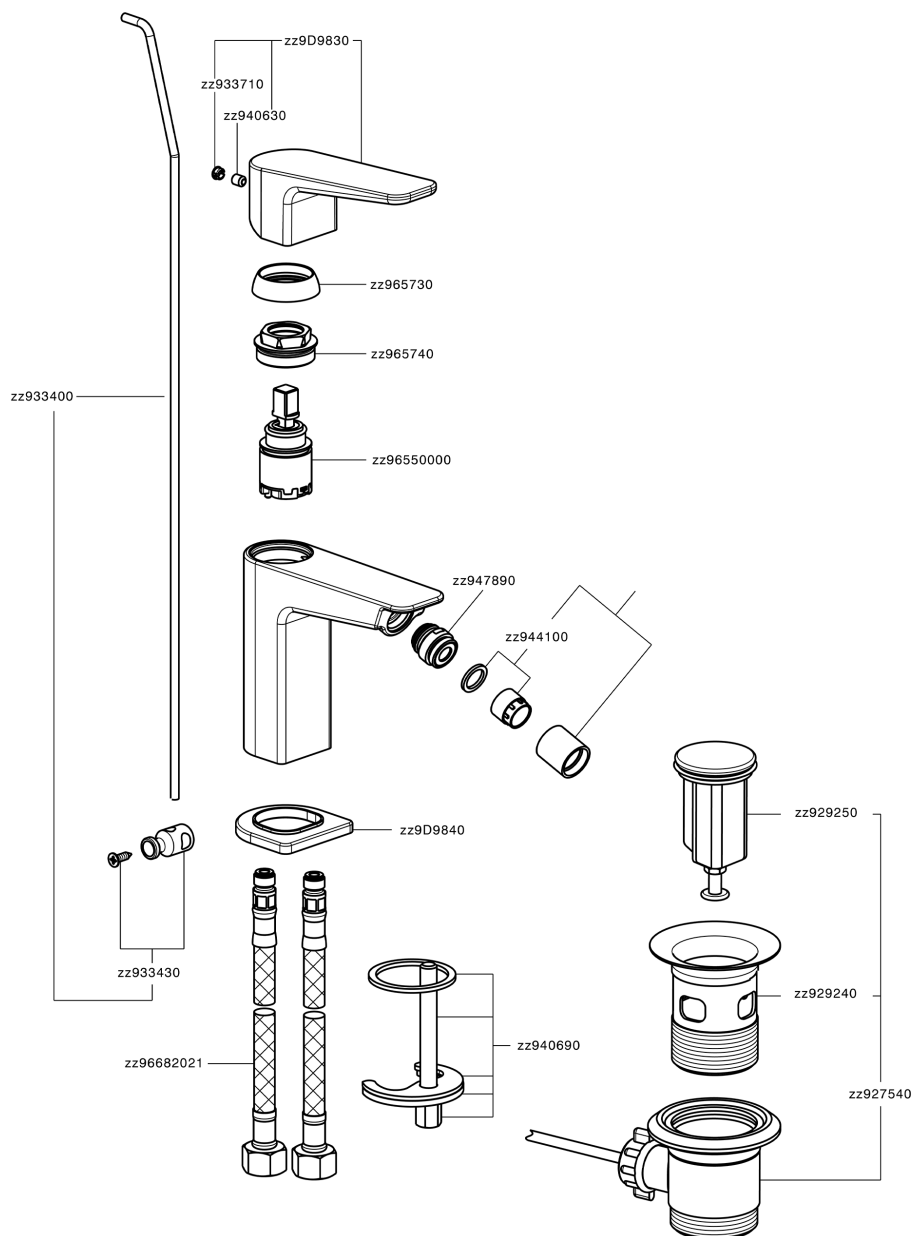

## Miscelatore monocomando bidet ROCK&ROLL\_RK000554

MODELLO **RK000554**

Miscelatore monocomando bidet, con scarico automatico 1"1/4, flex inox G.3/8"

### CARATTERISTICHE

Ricambio Cartuccia **ZZ96550000**

**Cartuccia Monocomando 25 mm**

## Miscelatore monocomando bidet ROCK&ROLL\_RK000554

RK000554

<https://www.cisal.it/miscelatore-monocomando-bidet-rockroll-rk000554>

2026-05-12