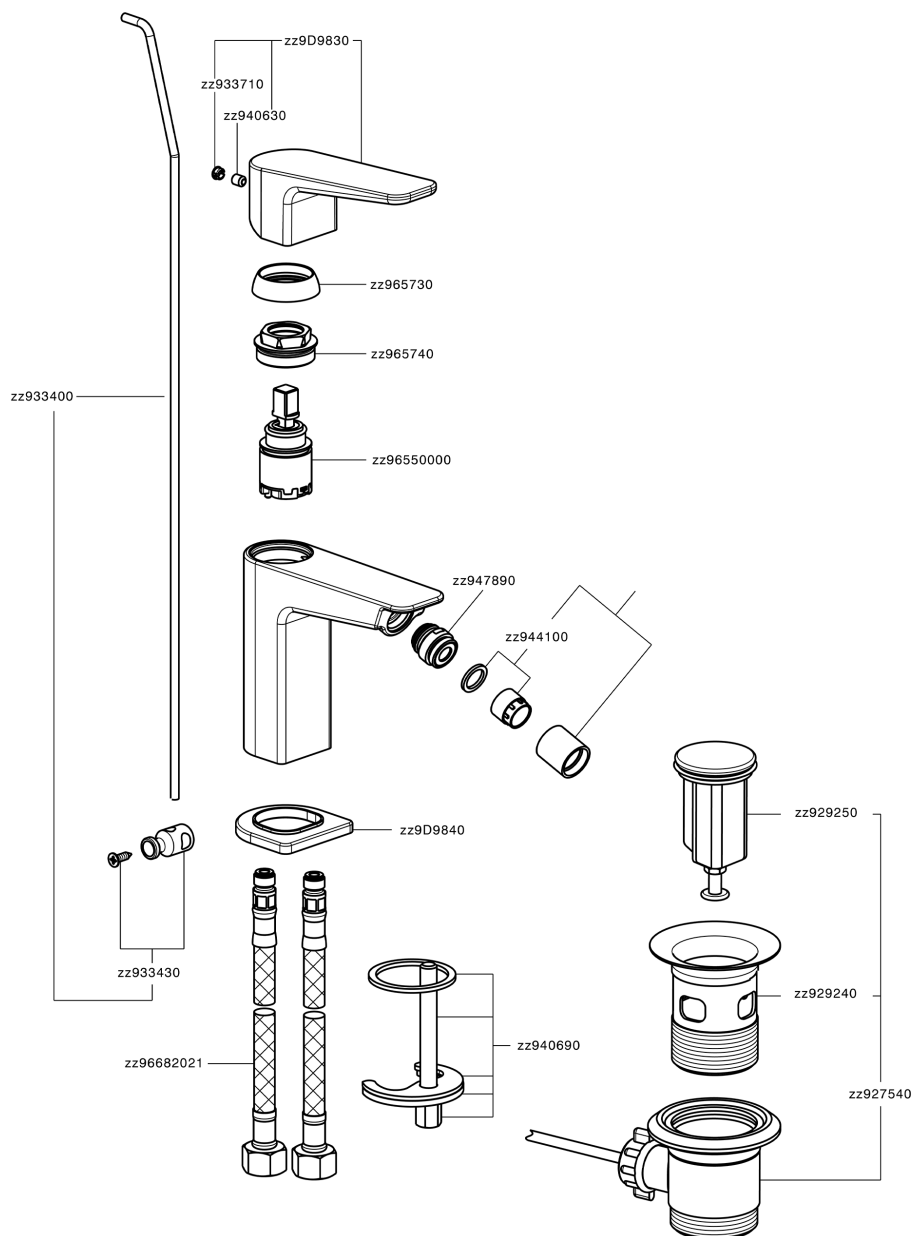

Miscelatore monocomando bidet ROCK&ROLL_RK000554

MODELLO **RK000554**

Miscelatore monocomando bidet, con scarico automatico 1"1/4, flex inox G.3/8"

FINITURE DISPONIBILI

-  **21** 21 Cromo
-  **2F** 2F Nichel Spazzolato
-  **40** 40 Nero Opaco

CARATTERISTICHE

Ricambio Cartuccia **ZZ96550000**

Cartuccia Monocomando 25 mm

Miscelatore monocomando bidet ROCK&ROLL_RK000554

RK000554

<https://www.cisal.it/miscelatore-monocomando-bidet-rockroll-rk000554>