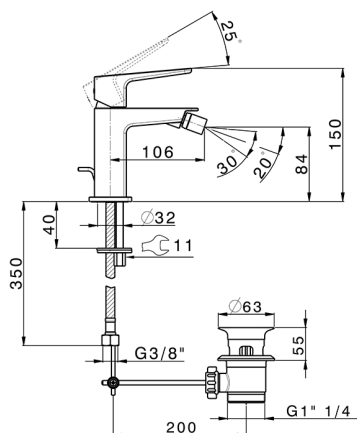

Miscelatore monocomando bidet ROCK&ROLL_RK000554

MODELLO **RK000554**

Miscelatore monocomando bidet, con scarico automatico 1"1/4, flex inox G.3/8"

FINITURE DISPONIBILI

-  **21** 21 Cromo
-  **2F** 2F Nichel Spazzolato
-  **40** 40 Nero Opaco

CARATTERISTICHE

Ricambio Cartuccia **ZZ96550000**

Cartuccia Monocomando 25 mm

Miscelatore monocomando bidet ROCK&ROLL_RK000554

RK000554

<https://www.cisal.it/miscelatore-monocomando-bidet-rockroll-rk000554>