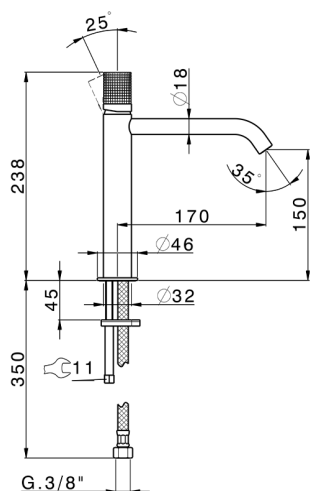

## Miscelatore monocomando lavabo medio NUANCE X32\_X1001504

MODELLO **X1001504**

Miscelatore monocomando lavabo medio, senza scarico automatico, flex inox G.3/8", Inox AISI 316L

### CARATTERISTICHE

Ricambio Cartuccia **ZZ96550000**

**Cartuccia Monocomando 25 mm**