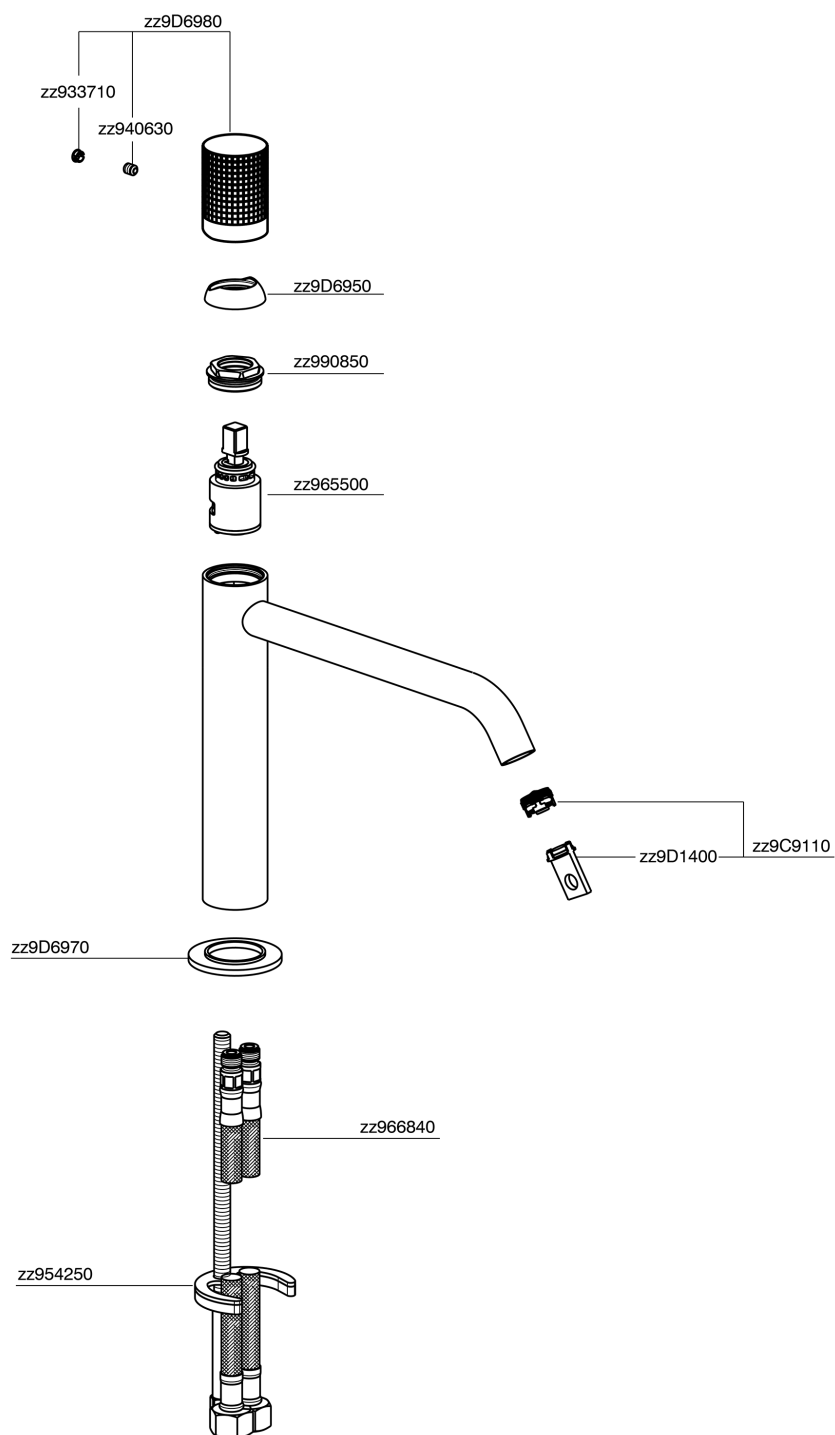

## Miscelatore monocomando lavabo medio NUANCE X32\_X1001504

MODELLO **X1001504**

Miscelatore monocomando lavabo medio, senza scarico automatico, flex inox G.3/8", Inox AISI 316L

### CARATTERISTICHE

Ricambio Cartuccia **ZZ96550000**

**Cartuccia Monocomando 25 mm**

## Miscelatore monocomando lavabo medio NUANCE X32\_X1001504

X1001504

<https://www.cisal.it/miscelatore-monocomando-lavabo-medio-nuance-x32-x1001504>

2026-06-11