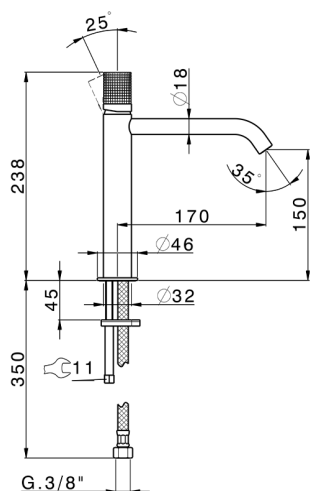

Miscelatore monocomando lavabo medio NUANCE X32_X1001504

MODELLO **X1001504**

Miscelatore monocomando lavabo medio, senza scarico automatico, flex inox G.3/8", Inox AISI 316L

FINITURE DISPONIBILI

-  **D1** D1 Inox Spazzolato
-  **5H** 5H Dark Brass Brushed
-  **5L** 5L Black Titanium Spazzolato
-  **5N** 5N Oro Rosa Spazzolato

CARATTERISTICHE

Ricambio Cartuccia **ZZ96550000**

Cartuccia Monocomando 25 mm

Miscelatore monocomando lavabo medio NUANCE X32_X1001504

X1001504

<https://www.cisal.it/miscelatore-monocomando-lavabo-medio-nuance-x32-x1001504>