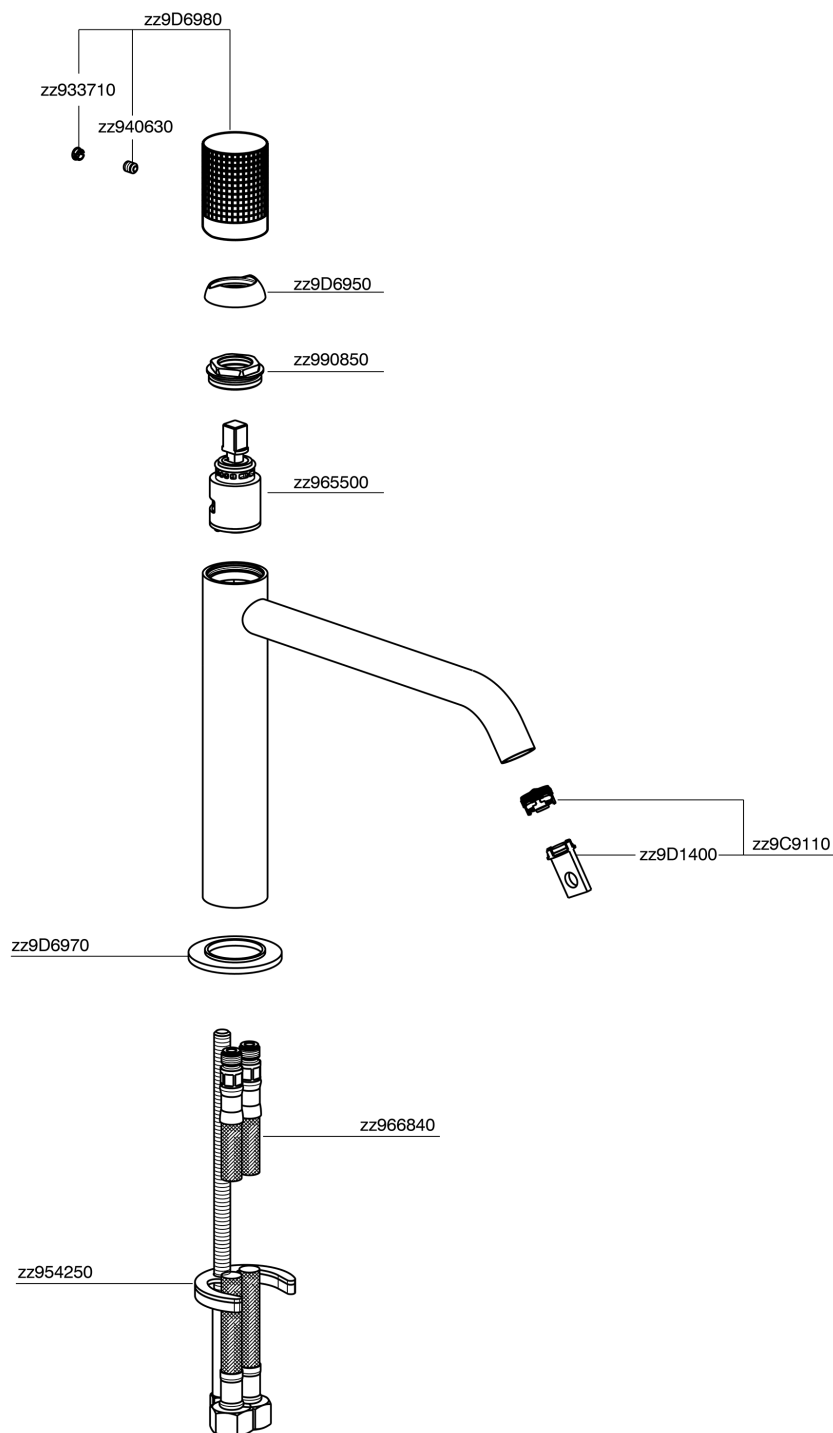

Miscelatore monocomando lavabo medio NUANCE X32_X1001504

MODELLO **X1001504**

Miscelatore monocomando lavabo medio, senza scarico automatico, flex inox G.3/8", Inox AISI 316L

FINITURE DISPONIBILI

-  **D1** D1 Inox Spazzolato
-  **5H** 5H Dark Brass Brushed
-  **5L** 5L Black Titanium Spazzolato
-  **5N** 5N Oro Rosa Spazzolato

CARATTERISTICHE

Ricambio Cartuccia **ZZ96550000**

Cartuccia Monocomando 25 mm

Miscelatore monocomando lavabo medio NUANCE X32_X1001504

X1001504

<https://www.cisal.it/miscelatore-monocomando-lavabo-medio-nuance-x32-x1001504>