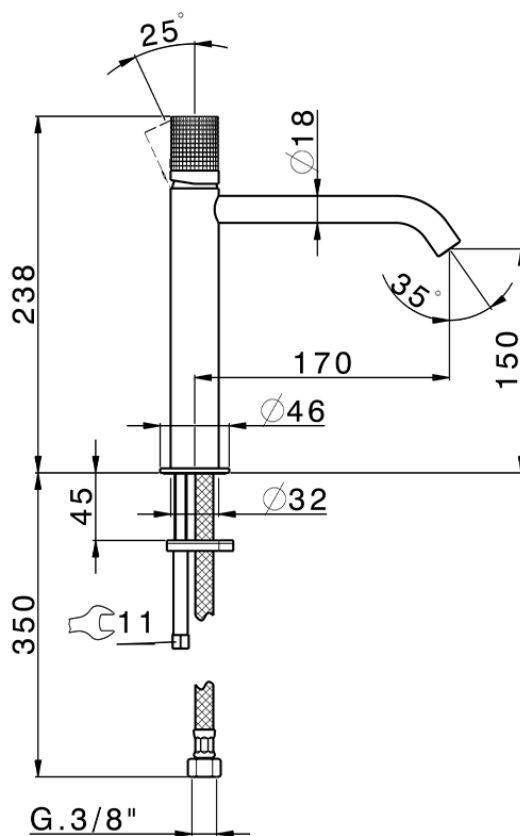

Miscelatore monocomando lavabo medio NUANCE X32_X1001504

X1001504

<https://www.cisal.it/miscelatore-monocomando-lavabo-medio-nuance-x32-x1001504>

2026-06-11