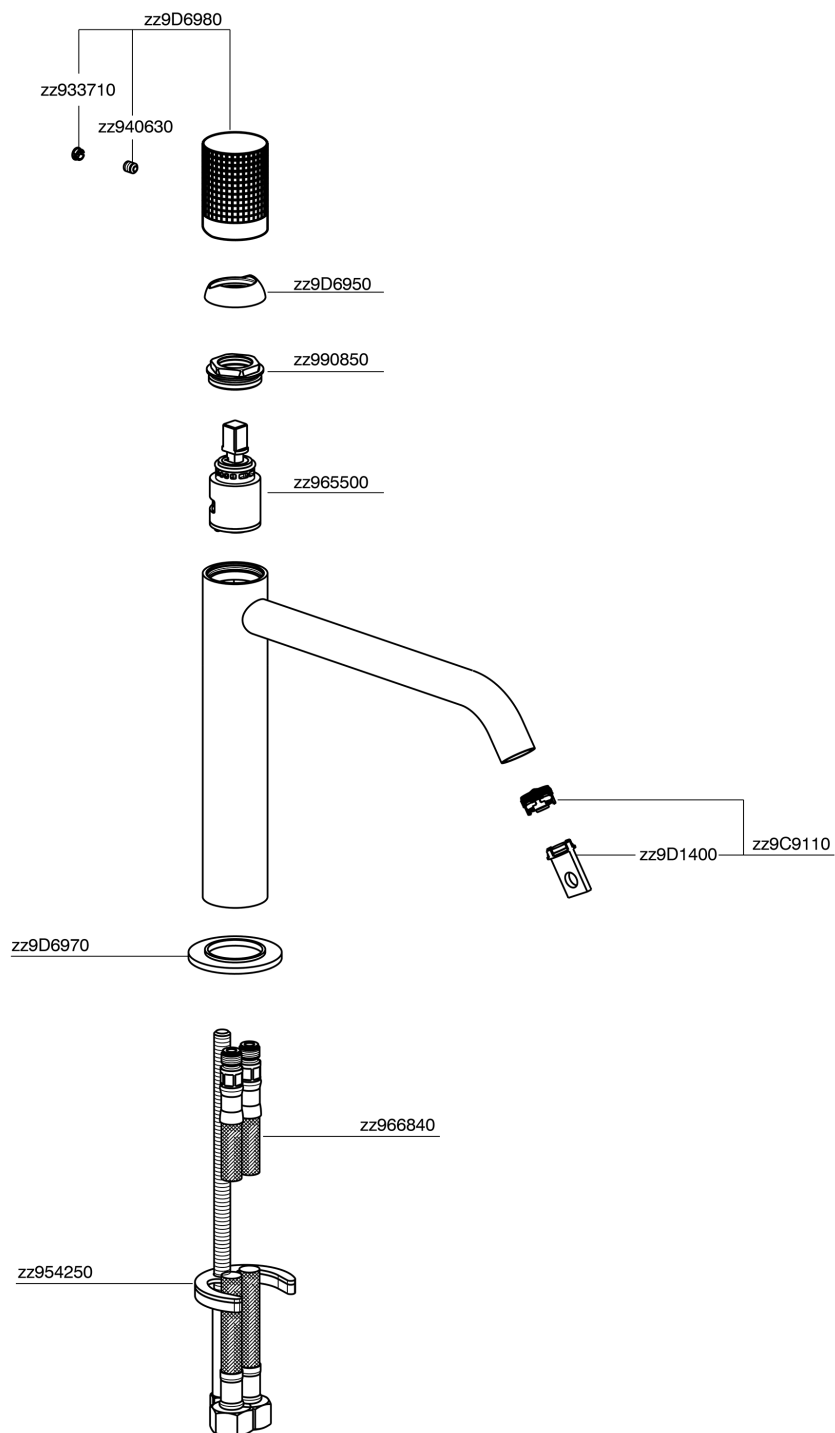

## Miscelatore monocomando lavabo medio NUANCE X32\_X1001504

X1001504

<https://www.cisal.it/miscelatore-monocomando-lavabo-medio-nuance-x32-x1001504>

2026-06-11