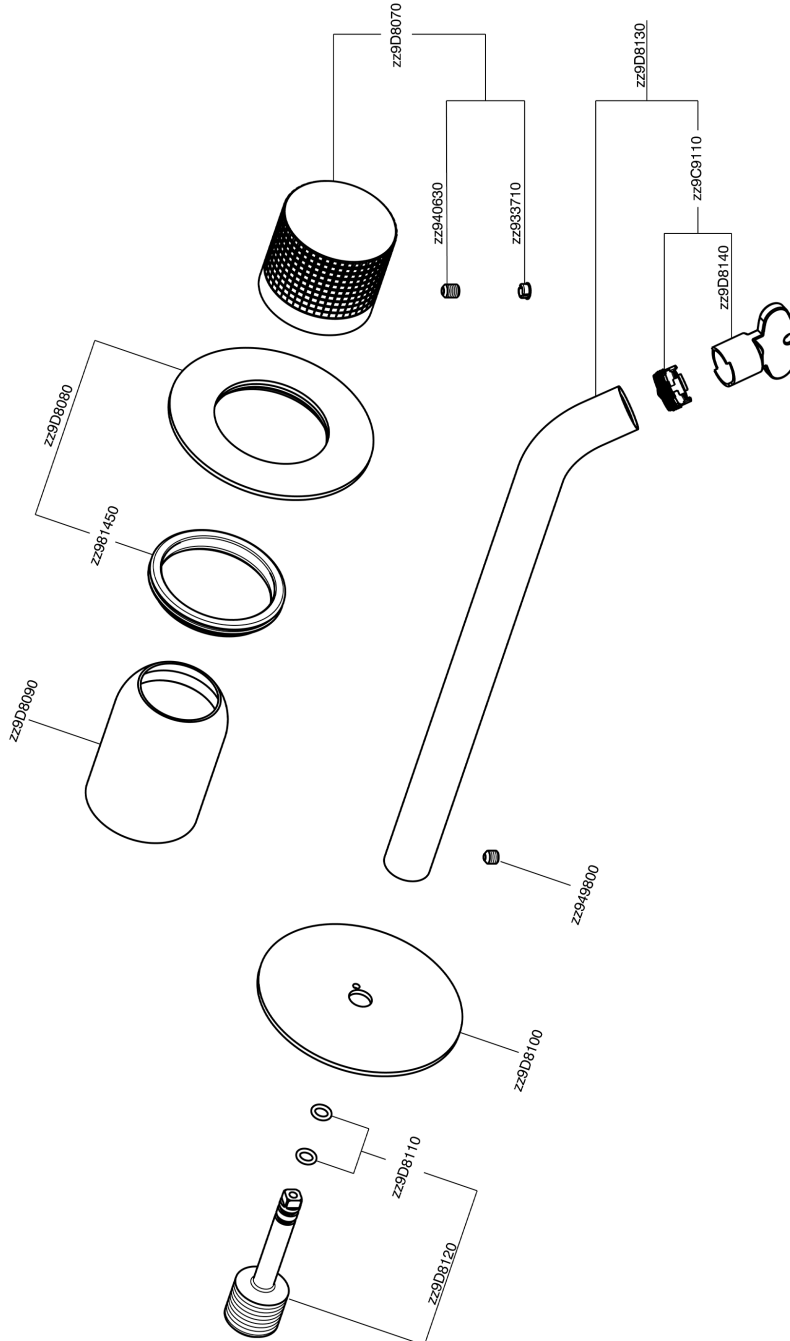

Parte esterna monocomando lavabo a parete NUANCE X32_X1005511

X1005511

<https://www.cisal.it/parte-esterna-monocomando-lavabo-a-parete-nuance-x32-x1005511>

2026-02-09