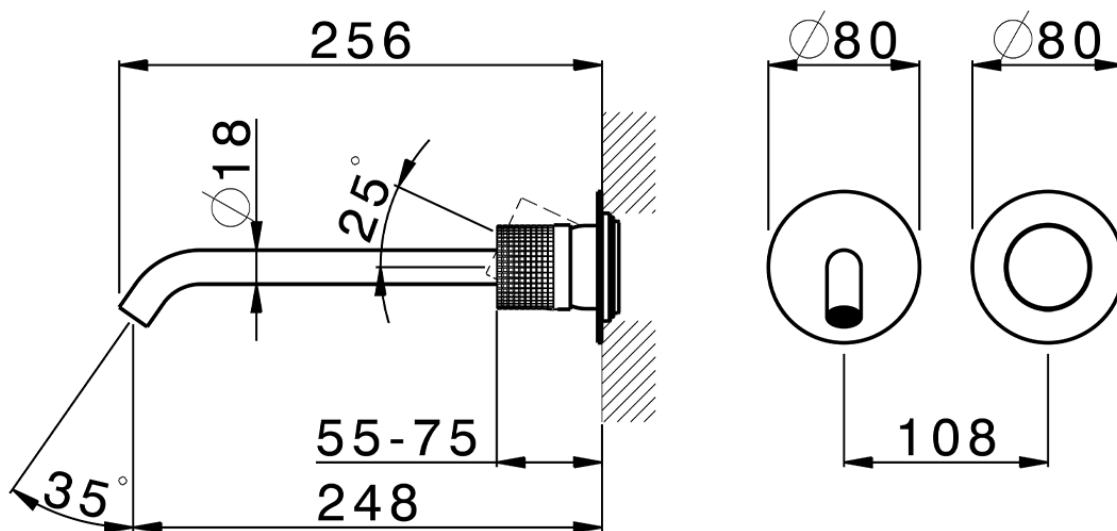

Parte esterna monocomando lavabo a parete NUANCE X32_X1005511

X1005511

<https://www.cisal.it/parte-esterna-monocomando-lavabo-a-parete-nuance-x32-x1005511>

2026-03-13