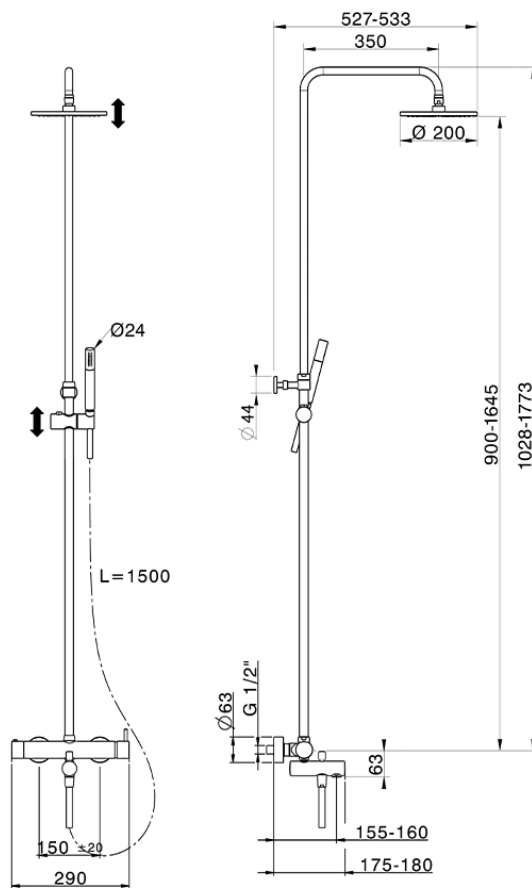

## Colonna vasca monocomando 3 funzioni SLIM\_SM004120

SM004120

<https://www.cisal.it/colonna-vasca-monocomando-3-funzioni-slim-sm004120>

2026-05-30