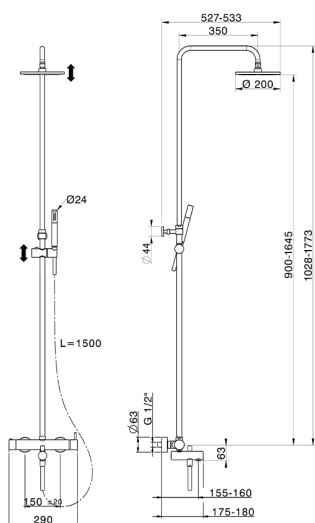

Colonna vasca monocomando 3 funzioni SLIM_SM004120

MODELLO **SM004120**

Colonna vasca monocomando 3 funzioni,deviastop 2 uscite,colonna telescopica,supporto doccetta scorrevole,doccetta monogetto minimale in Ottone,soffione tondo D.200 mm sp.8 mm in OTTONE,flessibile liscio SUPREME 150 cm

FINITURE DISPONIBILI

21 21 Cromo

2B 2B Nichel Lucido

CARATTERISTICHE

Ricambio Cartuccia **ZZ95409000**

Cartuccia Monocomando 35 mm

EcoStop

Con il Dispositivo EcoStop l'apertura dell'acqua avviene con un punto duro al 50% circa della portata. Un fermo a metà apertura, da vincere con una leggera forza solo e soltanto quando ci sia una reale necessità di richiesta d'acqua alla massima portata. Ciò permette di consumare fino al 50% in meno di acqua.

DeviaStop

La tecnologia Devia Stop di Cisal consente con un semplice movimento rotativo di gestire la portata dell'acqua e di scegliere la modalità d'erogazione (soffione, doccetta a mano).

2026-05-30