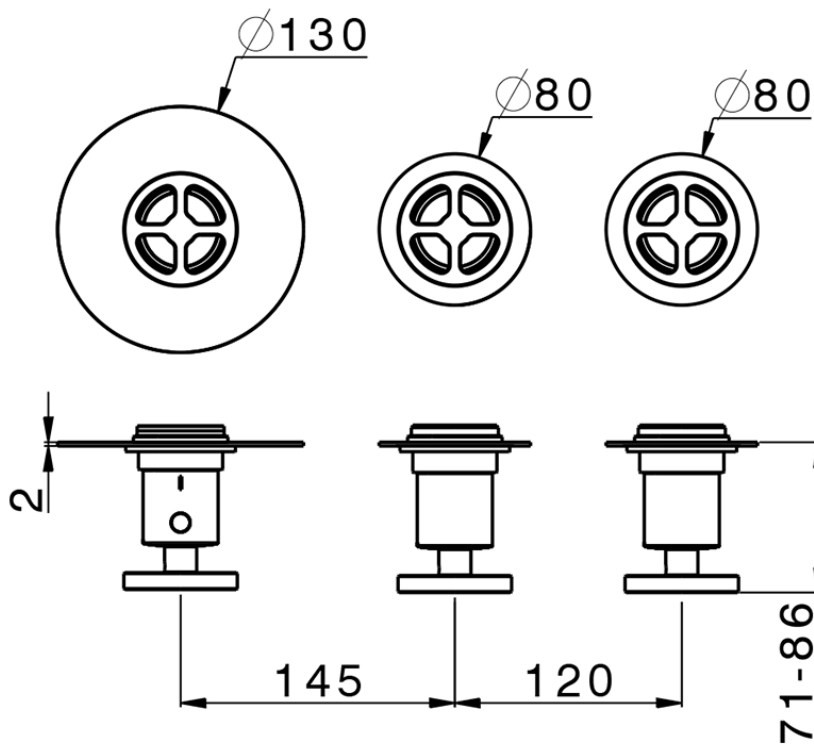

Parte esterna termo doccia incasso 2 funzioni WELLNESS_MN00R200

MN00R200

<https://www.cisal.it/parte-esterna-termo-doccia-incasso-2-funzioni-wellness-mn00r200>

ZA00V200

<https://www.cisal.it/parte-incasso-termostatico-doccia-2-funzioni-incasso-za00v200>

ZA00R200

<https://www.cisal.it/parte-incasso-termostatico-2-funzioni-incasso-za00r200>

2026-06-19