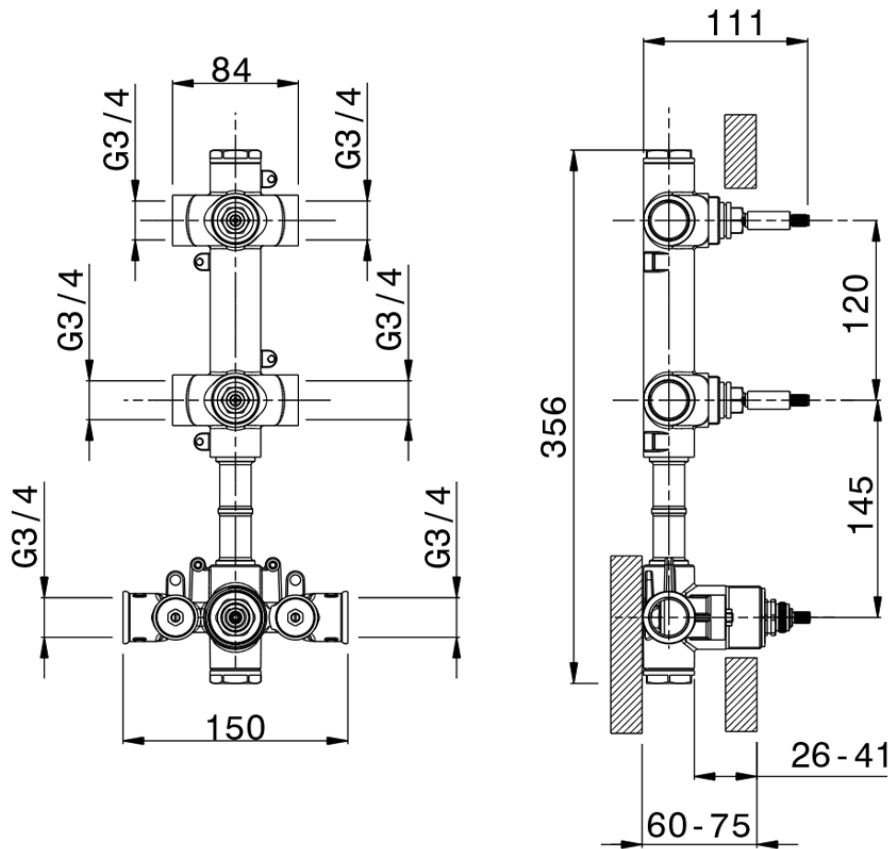

Parte esterna termo doccia incasso 2 funzioni WELLNESS_MN00R200

MN00R200

<https://www.cisal.it/parte-esterna-termo-doccia-incasso-2-funzioni-wellness-mn00r200>

ZA00V200

<https://www.cisal.it/parte-incasso-termostatico-doccia-2-funzioni-incasso-za00v200>

ZA00R200

<https://www.cisal.it/parte-incasso-termostatico-2-funzioni-incasso-za00r200>

2026-06-19