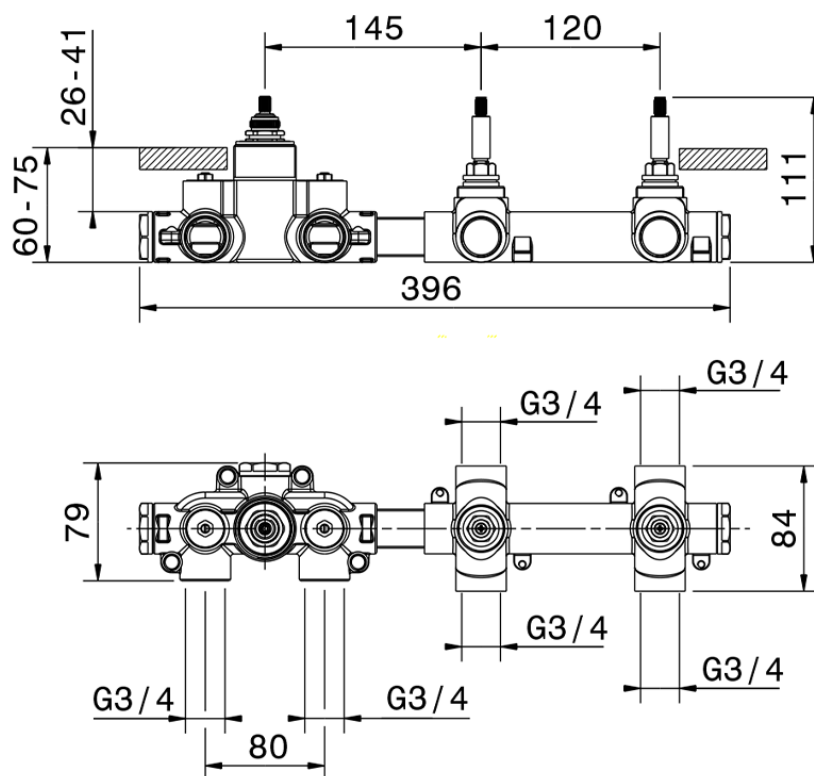

Parte esterna termo doccia incasso 2 funzioni WELLNESS_MN00R200

MN00R200

<https://www.cisal.it/parte-esterna-termo-doccia-incasso-2-funzioni-wellness-mn00r200>

ZA00V200

<https://www.cisal.it/parte-incasso-termostatico-doccia-2-funzioni-incasso-za00v200>

ZA00R200

<https://www.cisal.it/parte-incasso-termostatico-2-funzioni-incasso-za00r200>

2026-05-02