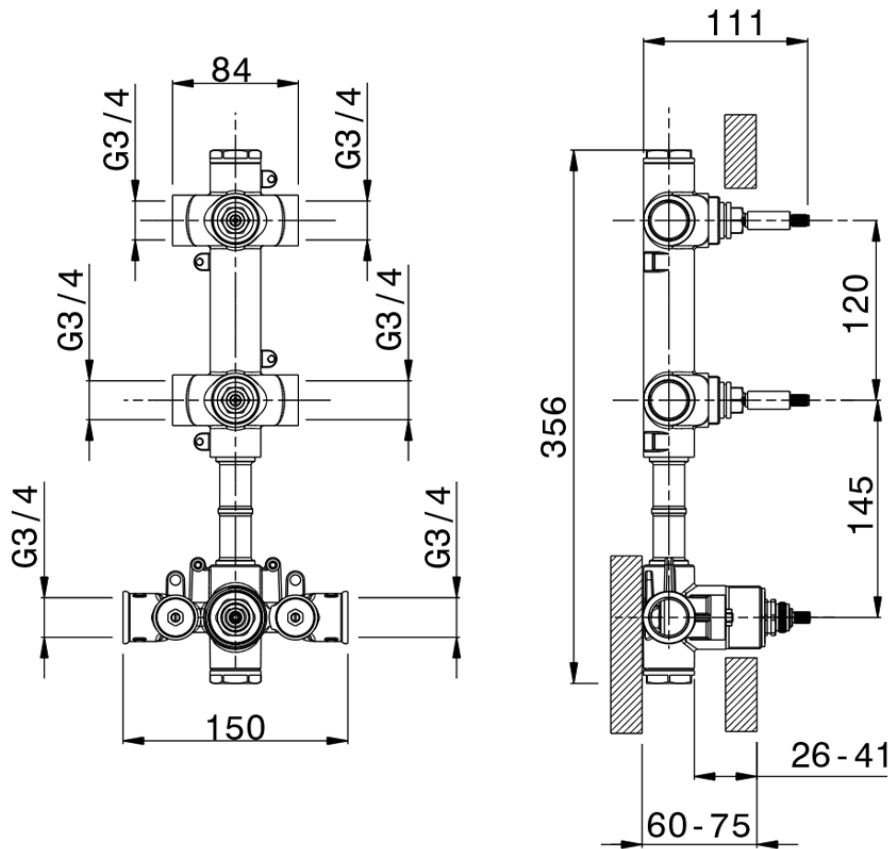

Parte esterna termo doccia incasso 2 funzioni WELLNESS_MN00R200

MN00R200

<https://www.cisal.it/parte-esterna-termo-doccia-incasso-2-funzioni-wellness-mn00r200>

ZA00V200

<https://www.cisal.it/parte-incasso-termostatico-doccia-2-funzioni-incasso-za00v200>

ZA00R200

<https://www.cisal.it/parte-incasso-termostatico-2-funzioni-incasso-za00r200>

2026-05-02