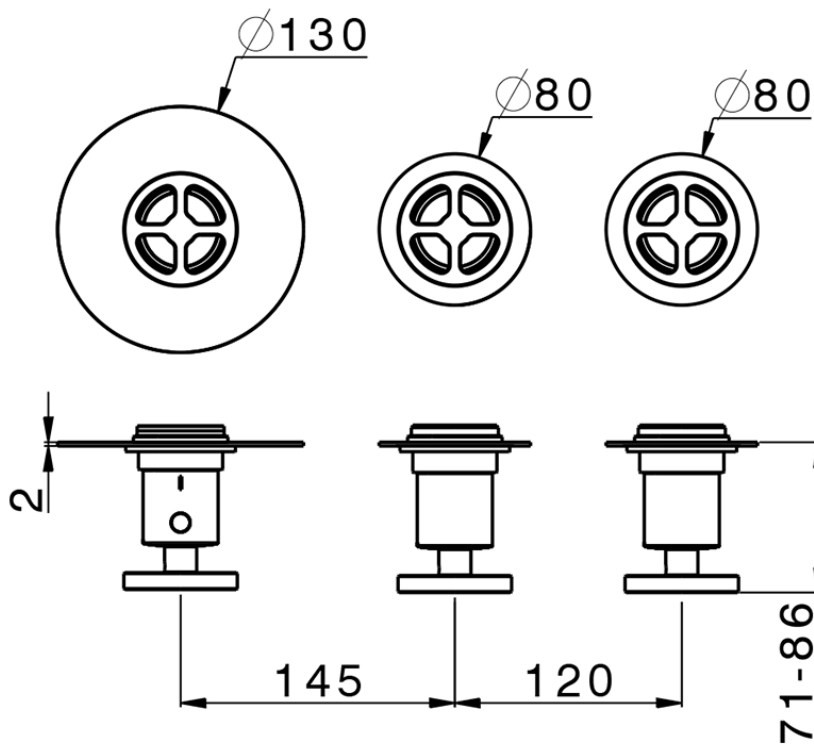

Parte esterna termo doccia incasso 2 funzioni WELLNESS_MN00R200

MN00R200

<https://www.cisal.it/parte-esterna-termo-doccia-incasso-2-funzioni-wellness-mn00r200>

ZA00V200

<https://www.cisal.it/parte-incasso-termostatico-doccia-2-funzioni-incasso-za00v200>

ZA00R200

<https://www.cisal.it/parte-incasso-termostatico-2-funzioni-incasso-za00r200>

2026-05-02