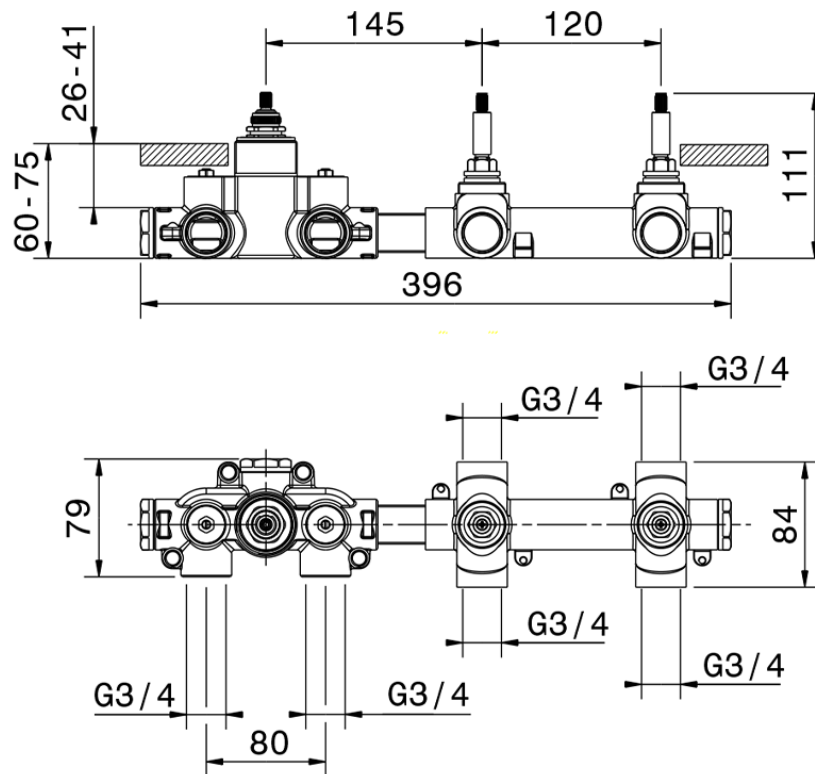

Parte esterna termo doccia incasso 2 funzioni WELLNESS_MN00R200

MN00R200

<https://www.cisal.it/parte-esterna-termo-doccia-incasso-2-funzioni-wellness-mn00r200>

ZA00V200

<https://www.cisal.it/parte-incasso-termostatico-doccia-2-funzioni-incasso-za00v200>

ZA00R200

<https://www.cisal.it/parte-incasso-termostatico-2-funzioni-incasso-za00r200>

2026-05-02