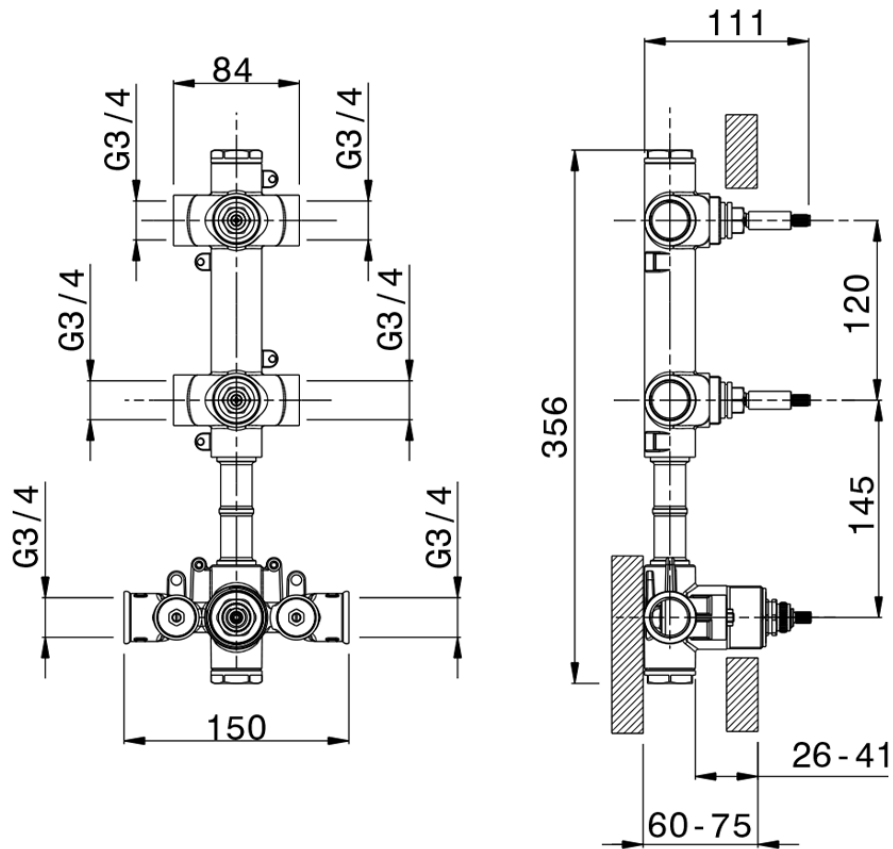

Parte esterna termo doccia incasso 2 funzioni WELLNESS_MN00R200

MN00R200

<https://www.cisal.it/parte-esterna-termo-doccia-incasso-2-funzioni-wellness-mn00r200>

ZA00V200

<https://www.cisal.it/parte-incasso-termostatico-doccia-2-funzioni-incasso-za00v200>

ZA00R200

<https://www.cisal.it/parte-incasso-termostatico-2-funzioni-incasso-za00r200>

2026-05-02