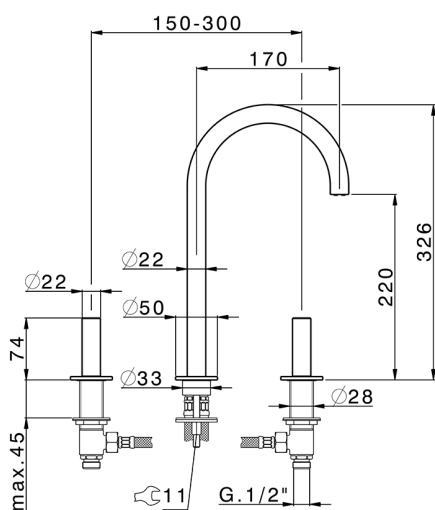

Miscelatore lavabo 3 fori SMOOTH X32_X3001040

MODELLO **X3001040**

Miscelatore lavabo 3 fori, con scarico automatico 1"1/4, con maniglie lisce, Inox AISI 316L

FINITURE DISPONIBILI

-  **D1** D1 Inox Spazzolato
-  **5H** 5H Dark Brass Brushed
-  **5L** 5L Black Titanium Spazzolato
-  **5N** 5N Oro Rosa Spazzolato

CARATTERISTICHE

Miscelatore lavabo 3 fori SMOOTH X32_X3001040

X3001040

<https://www.cisal.it/miscelatore-lavabo-3-fori-smooth-x32-x3001040>

2026-06-12