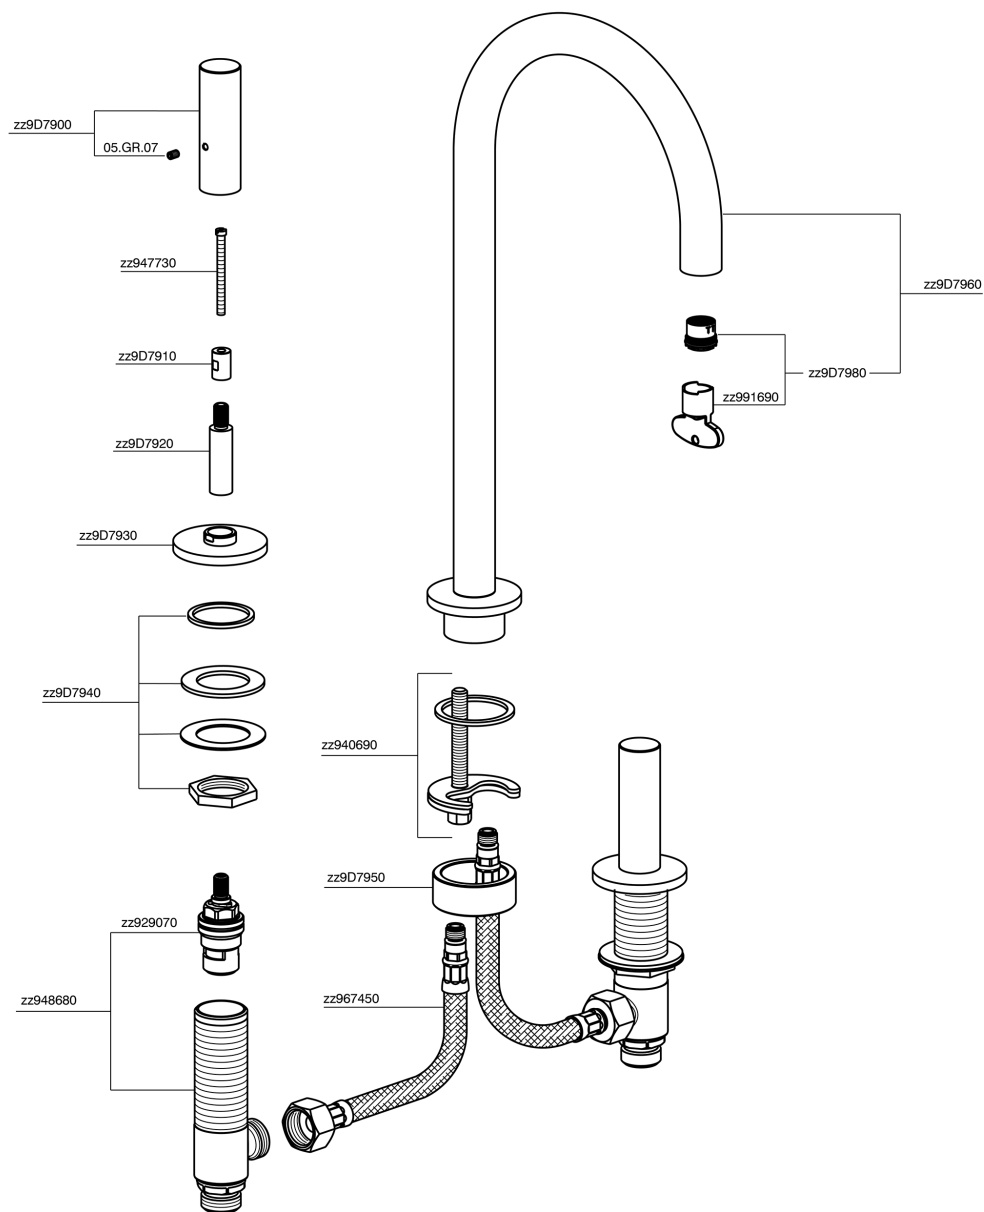

## Miscelatore lavabo 3 fori SMOOTH X32\_X3001040

X3001040

<https://www.cisal.it/miscelatore-lavabo-3-fori-smooth-x32-x3001040>

2026-06-11