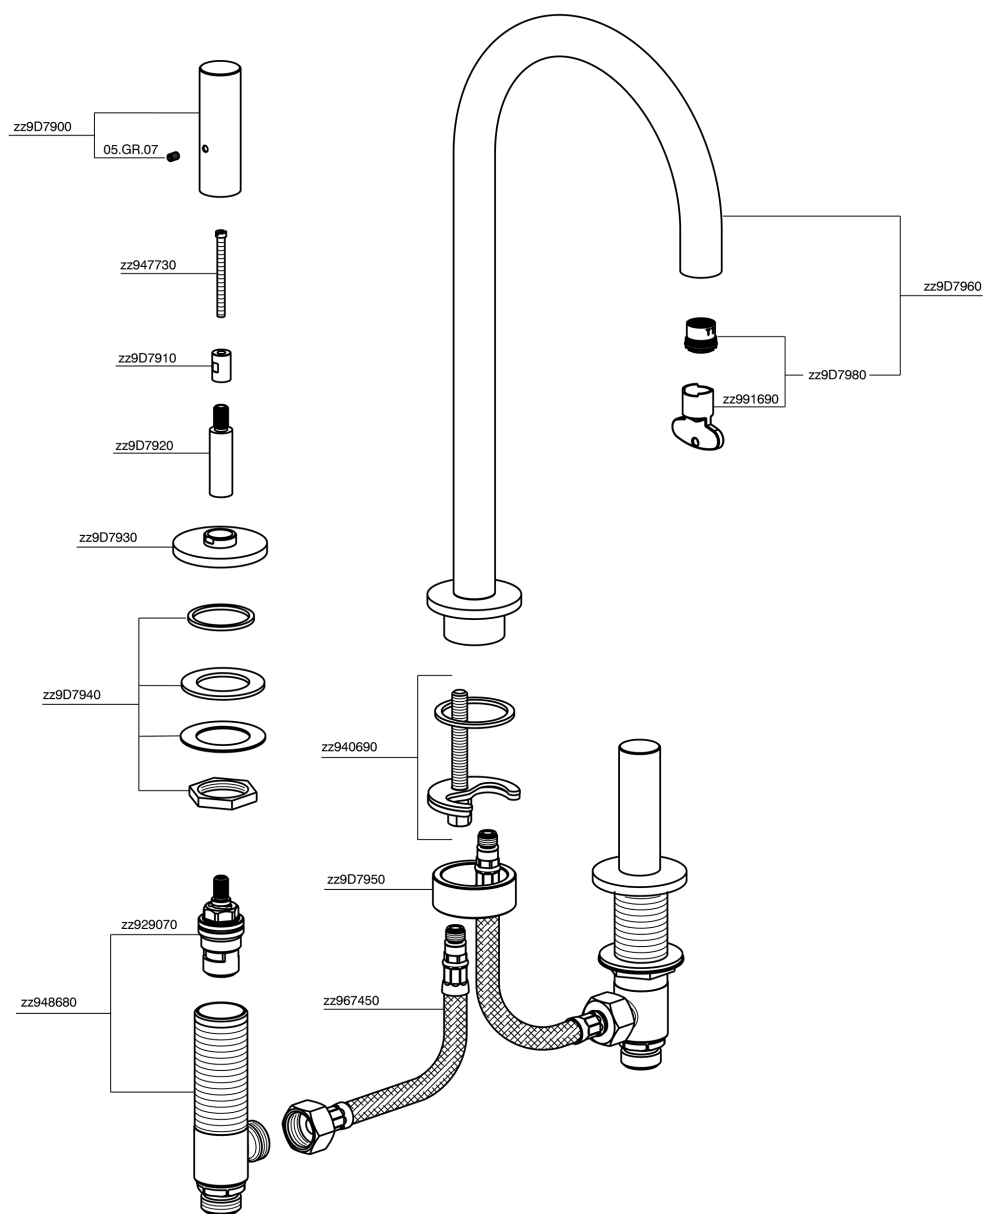

Miscelatore lavabo 3 fori SMOOTH X32_X3001040

MODELLO **X3001040**

Miscelatore lavabo 3 fori, con scarico automatico 1"1/4, con maniglie liscie, Inox AISI 316L

FINITURE DISPONIBILI

-  **D1** D1 Inox Spazzolato
-  **5H** 5H Dark Brass Brushed
-  **5L** 5L Black Titanium Spazzolato
-  **5N** 5N Oro Rosa Spazzolato

CARATTERISTICHE

Miscelatore lavabo 3 fori SMOOTH X32_X3001040

X3001040

<https://www.cisal.it/miscelatore-lavabo-3-fori-smooth-x32-x3001040>

2026-04-15