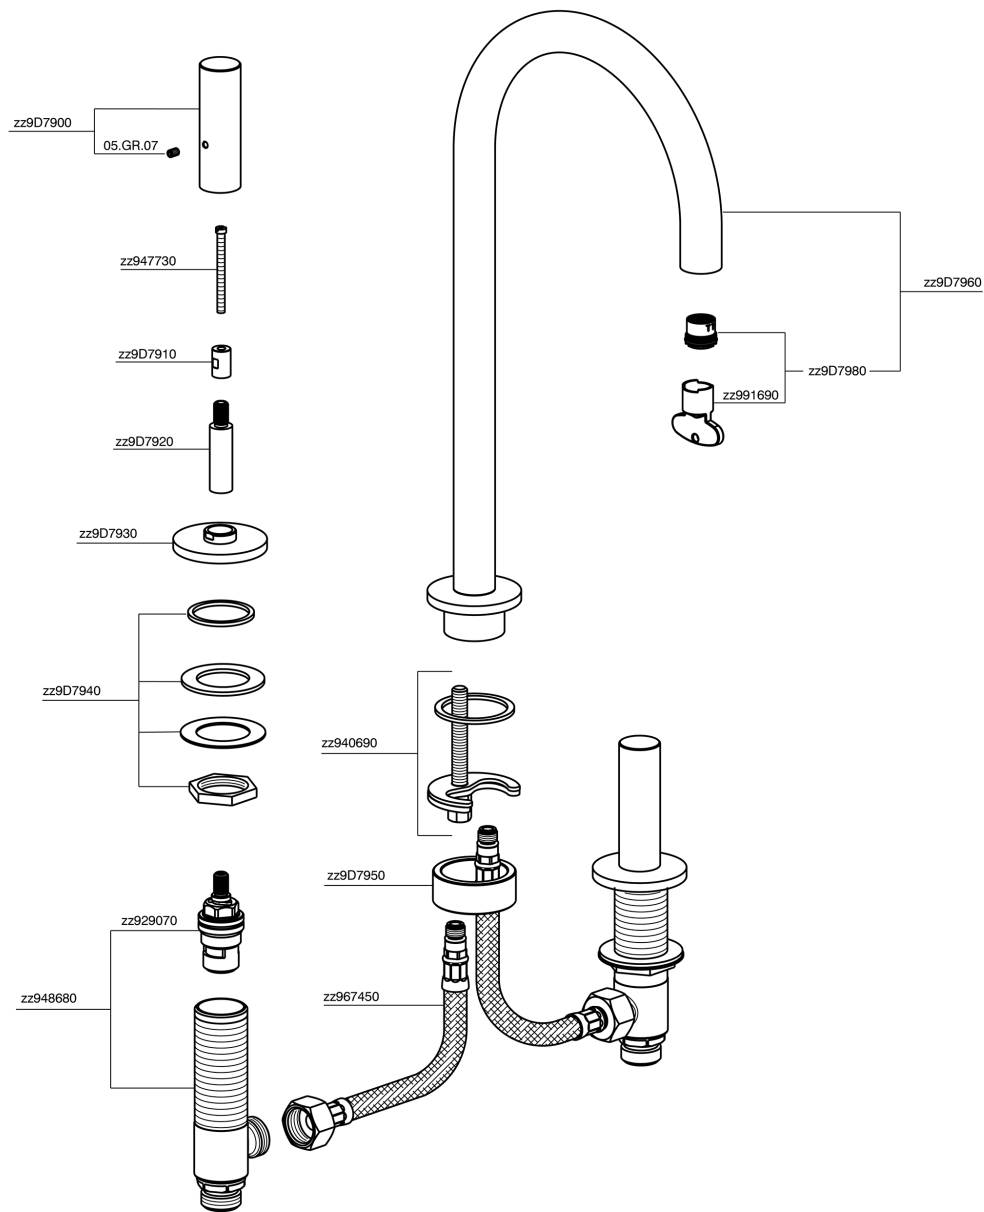

## Miscelatore lavabo 3 fori SMOOTH X32\_X3001040

MODELLO **X3001040**

Miscelatore lavabo 3 fori, con scarico automatico 1"1/4, con maniglie lisce, Inox AISI 316L

## Miscelatore lavabo 3 fori SMOOTH X32\_X3001040

X3001040

<https://www.cisal.it/miscelatore-lavabo-3-fori-smooth-x32-x3001040>

2026-06-11