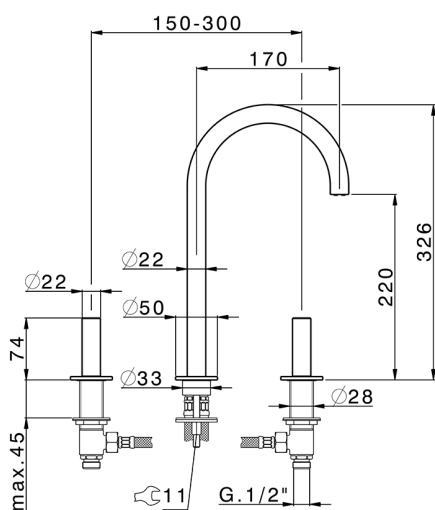

Miscelatore lavabo 3 fori SMOOTH X32_X3001040

MODELLO **X3001040**

Miscelatore lavabo 3 fori, con scarico automatico 1"1/4, con maniglie liscie, Inox AISI 316L

FINITURE DISPONIBILI

-  **D1** D1 Inox Spazzolato
-  **5H** 5H Dark Brass Brushed
-  **5L** 5L Black Titanium Spazzolato
-  **5N** 5N Oro Rosa Spazzolato

CARATTERISTICHE

Miscelatore lavabo 3 fori SMOOTH X32_X3001040

X3001040

<https://www.cisal.it/miscelatore-lavabo-3-fori-smooth-x32-x3001040>

2026-04-15