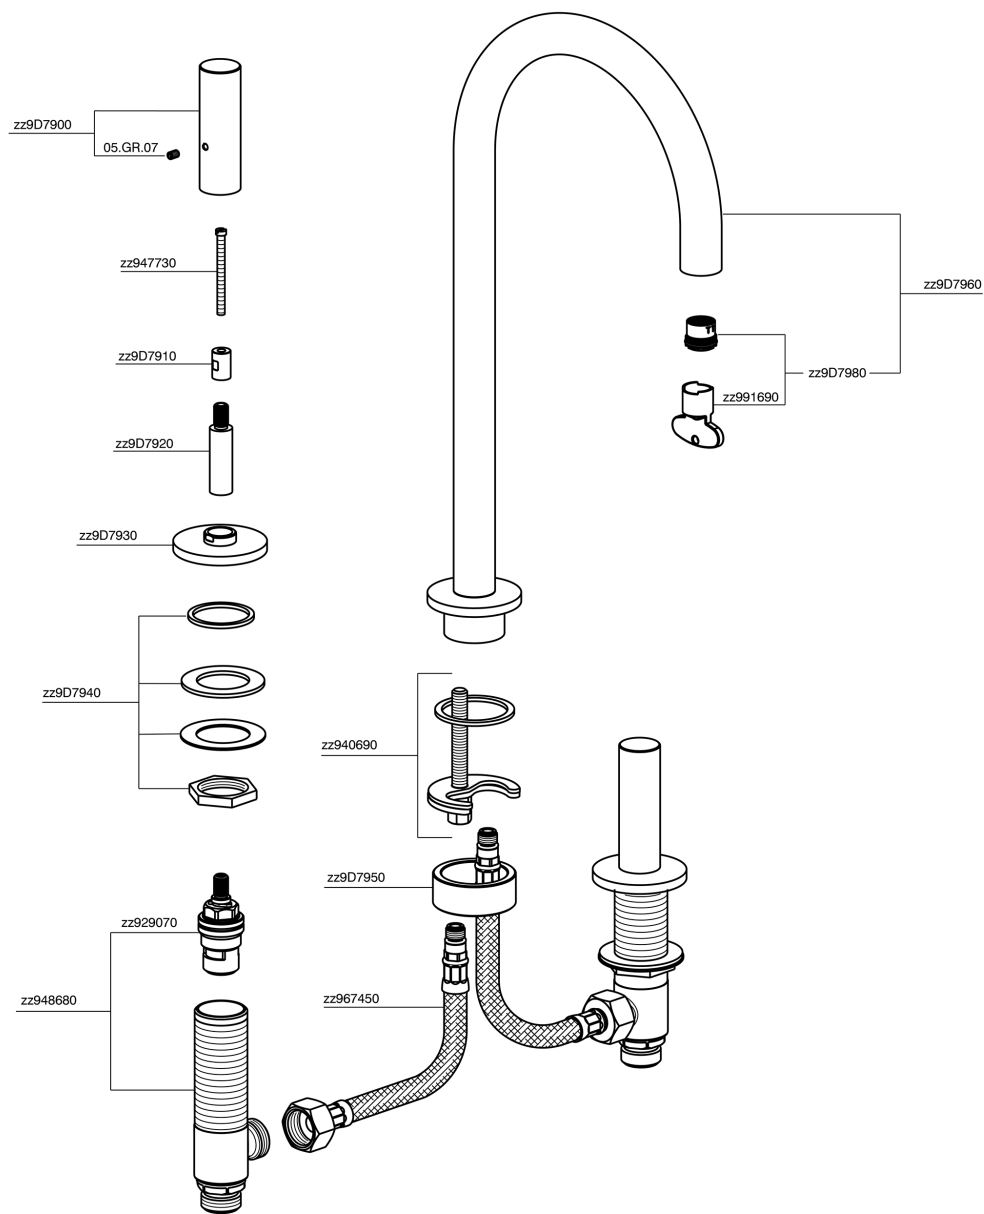

## Miscelatore lavabo 3 fori SMOOTH X32\_X3001040

X3001040

<https://www.cisal.it/miscelatore-lavabo-3-fori-smooth-x32-x3001040>

2026-04-21