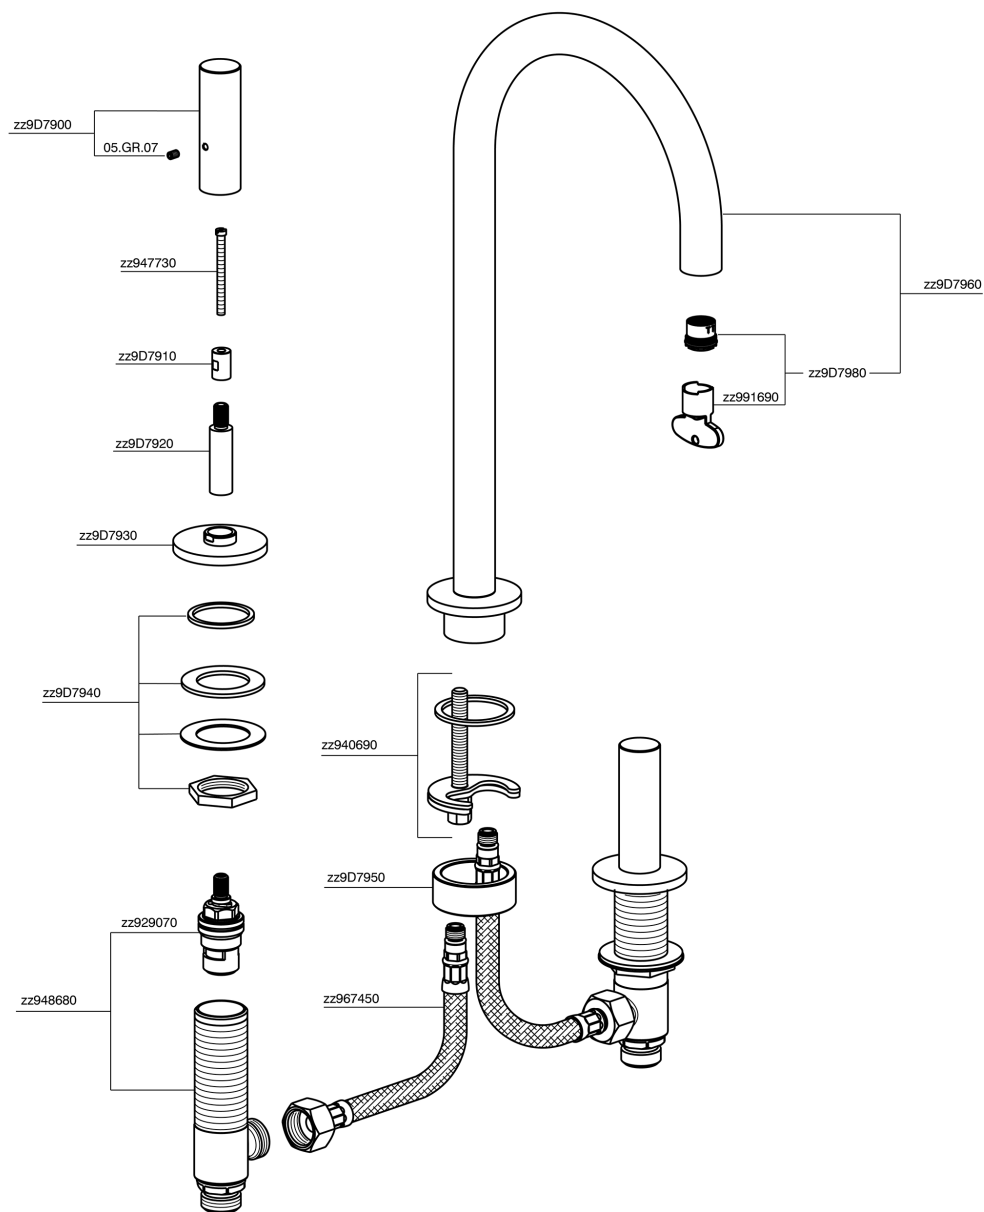

Miscelatore lavabo 3 fori SMOOTH X32_X3001040

MODELLO **X3001040**

Miscelatore lavabo 3 fori, con scarico automatico 1"1/4, con maniglie lisce, Inox AISI 316L

FINITURE DISPONIBILI

-  **D1** D1 Inox Spazzolato
-  **5H** 5H Dark Brass Brushed
-  **5L** 5L Black Titanium Spazzolato
-  **5N** 5N Oro Rosa Spazzolato

CARATTERISTICHE

Miscelatore lavabo 3 fori SMOOTH X32_X3001040

X3001040

<https://www.cisal.it/miscelatore-lavabo-3-fori-smooth-x32-x3001040>

2026-06-12