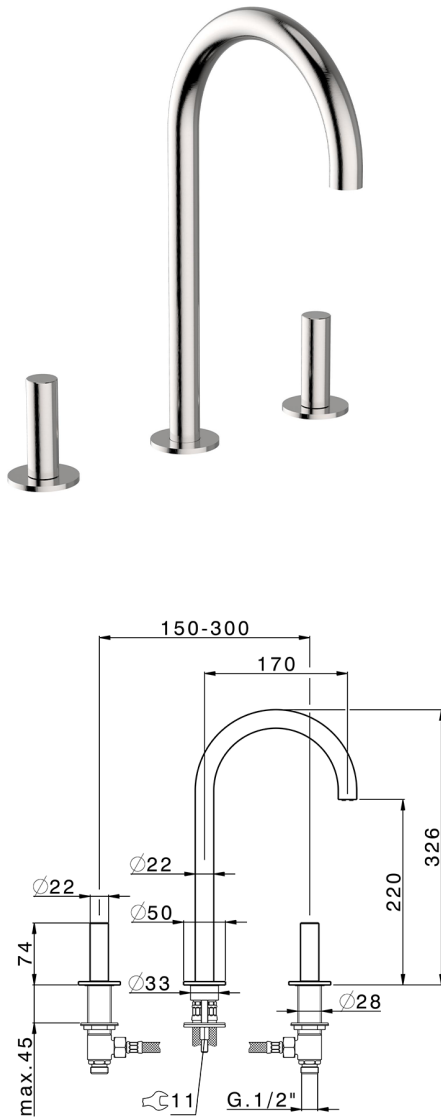

Miscelatore lavabo 3 fori SMOOTH X32_X3001040

MODELLO **X3001040**

Miscelatore lavabo 3 fori, con scarico automatico 1"1/4, con maniglie lisce, Inox AISI 316L

FINITURE DISPONIBILI

-  **D1** D1 Inox Spazzolato
-  **5H** 5H Dark Brass Brushed
-  **5L** 5L Black Titanium Spazzolato
-  **5N** 5N Oro Rosa Spazzolato

CARATTERISTICHE

Miscelatore lavabo 3 fori SMOOTH X32_X3001040

X3001040

<https://www.cisal.it/miscelatore-lavabo-3-fori-smooth-x32-x3001040>

2026-06-12