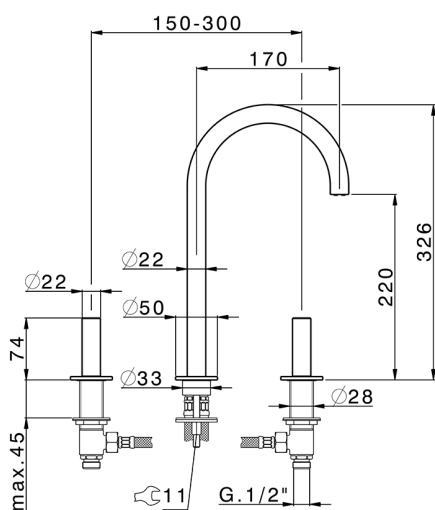

Miscelatore lavabo 3 fori SMOOTH X32_X3001040

MODELLO **X3001040**

Miscelatore lavabo 3 fori, con scarico automatico 1"1/4, con maniglie lisce, Inox AISI 316L

FINITURE DISPONIBILI

- **D1** D1 Inox Spazzolato
- **5H** 5H Dark Brass Brushed
- **5L** 5L Black Titanium Spazzolato
- **5N** 5N Oro Rosa Spazzolato

CARATTERISTICHE