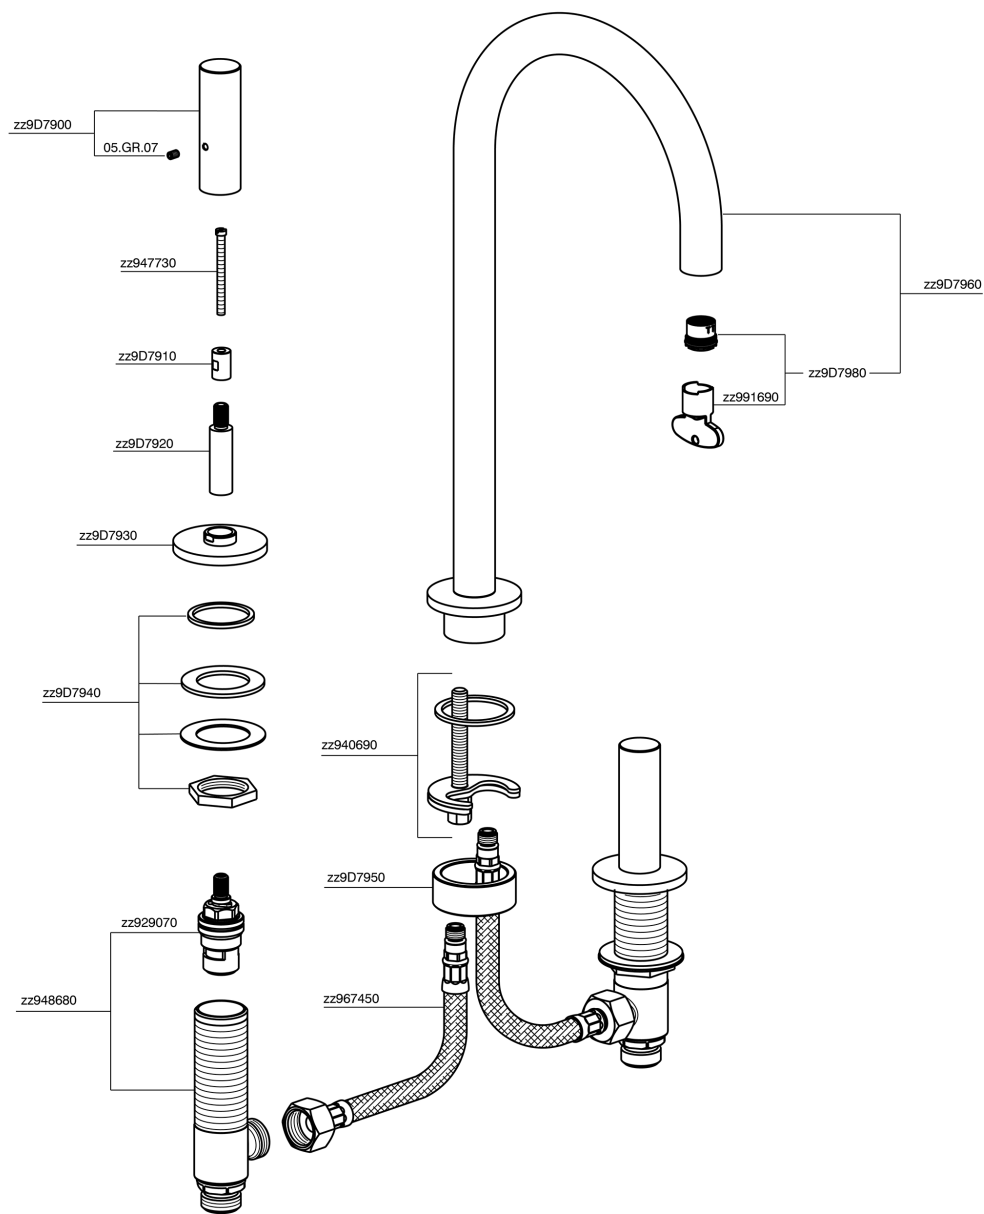

## Miscelatore lavabo 3 fori SMOOTH X32\_X3001040

MODELLO **X3001040**

Miscelatore lavabo 3 fori, con scarico automatico 1"1/4, con maniglie lisce, Inox AISI 316L

### CARATTERISTICHE

## Miscelatore lavabo 3 fori SMOOTH X32\_X3001040

X3001040

<https://www.cisal.it/miscelatore-lavabo-3-fori-smooth-x32-x3001040>

2026-04-21