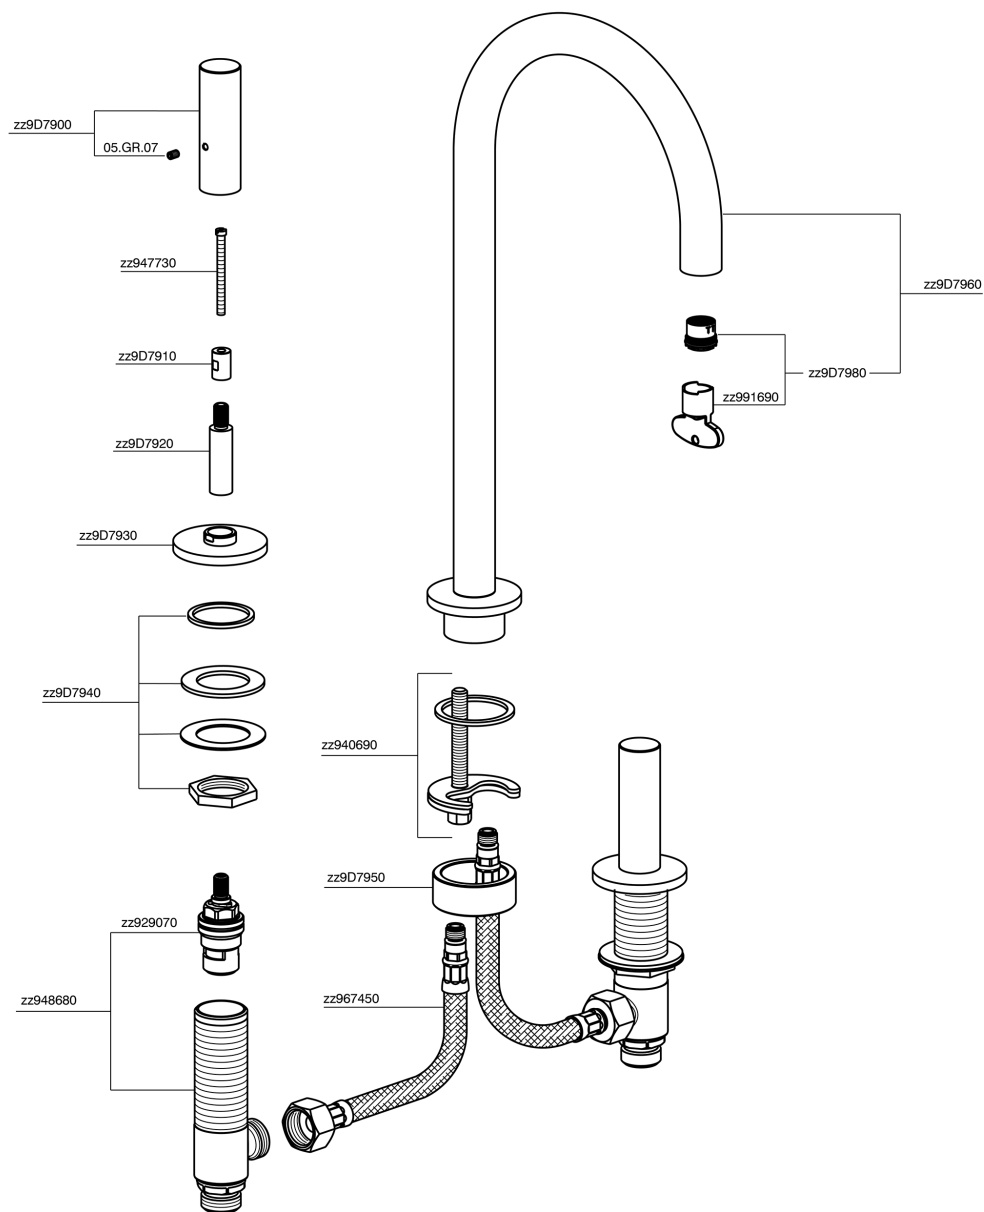

## Miscelatore lavabo 3 fori SMOOTH X32\_X3001040

X3001040

<https://www.cisal.it/miscelatore-lavabo-3-fori-smooth-x32-x3001040>

2026-06-12