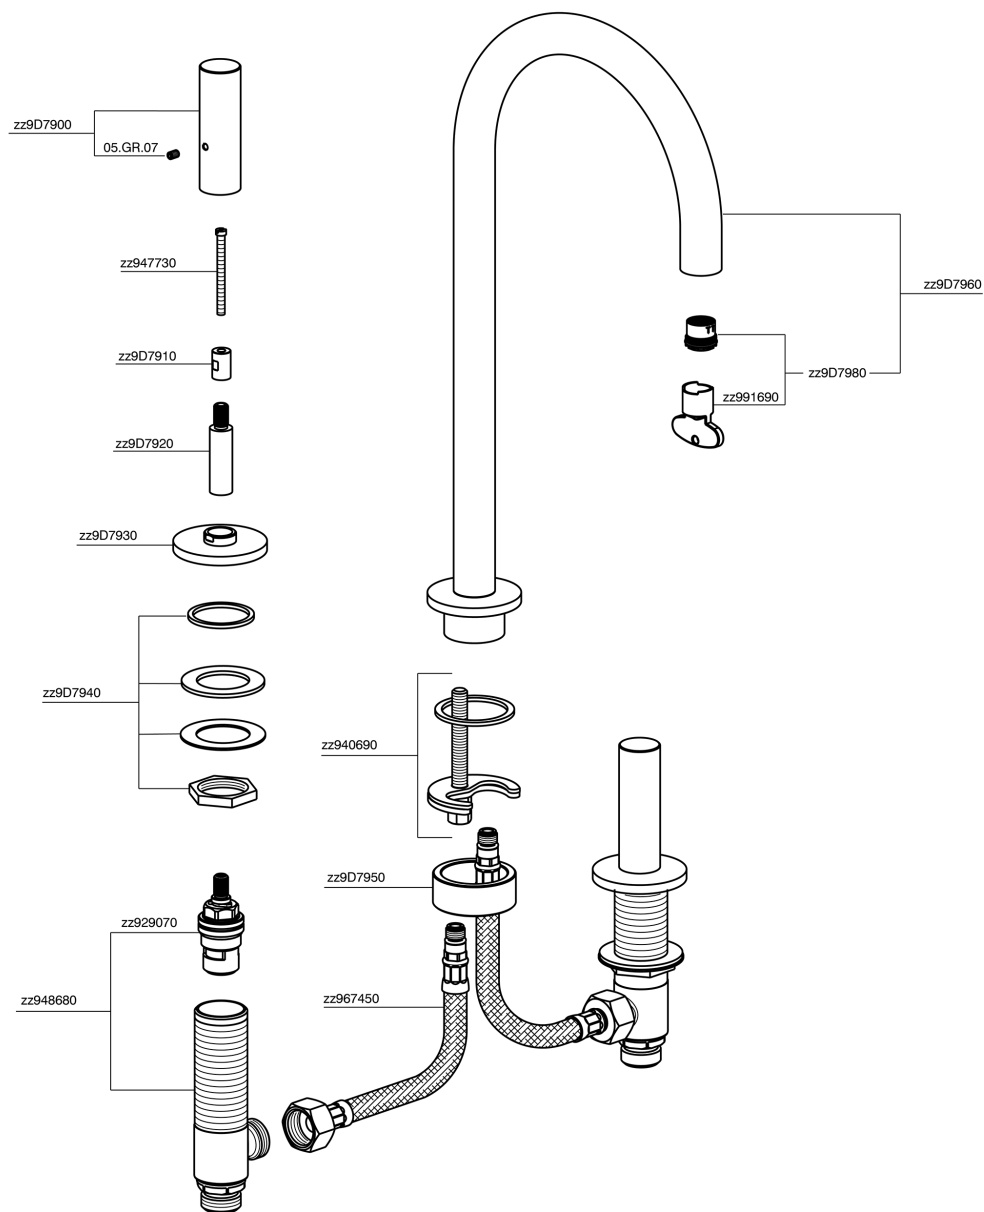

## Miscelatore lavabo 3 fori SMOOTH X32\_X3001040

X3001040

<https://www.cisal.it/miscelatore-lavabo-3-fori-smooth-x32-x3001040>

2026-04-15