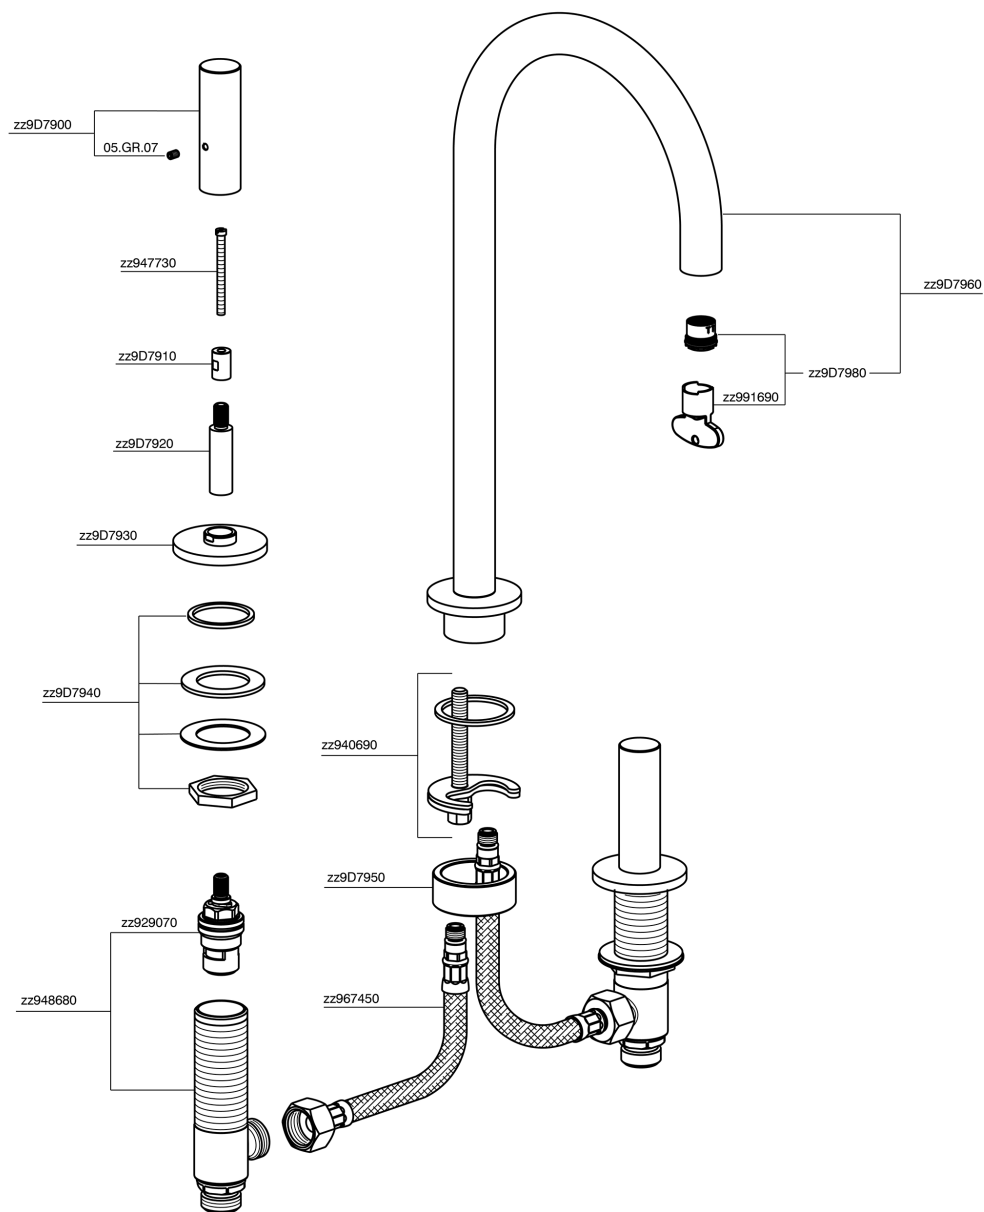

Miscelatore lavabo 3 fori SMOOTH X32_X3001040

MODELLO **X3001040**

Miscelatore lavabo 3 fori, con scarico automatico 1"1/4, con maniglie lisce, Inox AISI 316L

FINITURE DISPONIBILI

-  **D1** D1 Inox Spazzolato
-  **5H** 5H Dark Brass Brushed
-  **5L** 5L Black Titanium Spazzolato
-  **5N** 5N Oro Rosa Spazzolato

CARATTERISTICHE

Miscelatore lavabo 3 fori SMOOTH X32_X3001040

X3001040

<https://www.cisal.it/miscelatore-lavabo-3-fori-smooth-x32-x3001040>

2026-04-15