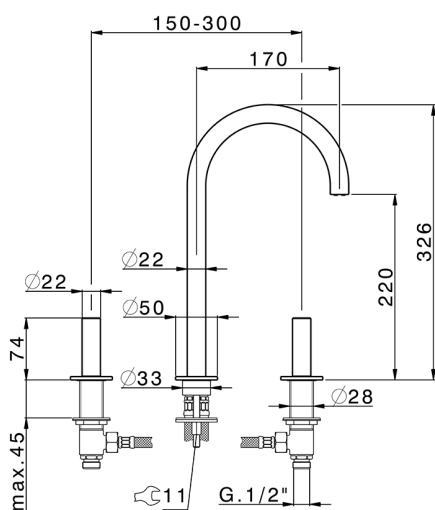

Miscelatore lavabo 3 fori SMOOTH X32_X3001040

MODELLO **X3001040**

Miscelatore lavabo 3 fori, con scarico automatico 1"1/4, con maniglie lisce, Inox AISI 316L

FINITURE DISPONIBILI

-  **D1** D1 Inox Spazzolato
-  **5H** 5H Dark Brass Brushed
-  **5L** 5L Black Titanium Spazzolato
-  **5N** 5N Oro Rosa Spazzolato

CARATTERISTICHE

Miscelatore lavabo 3 fori SMOOTH X32_X3001040

X3001040

<https://www.cisal.it/miscelatore-lavabo-3-fori-smooth-x32-x3001040>

2026-04-15