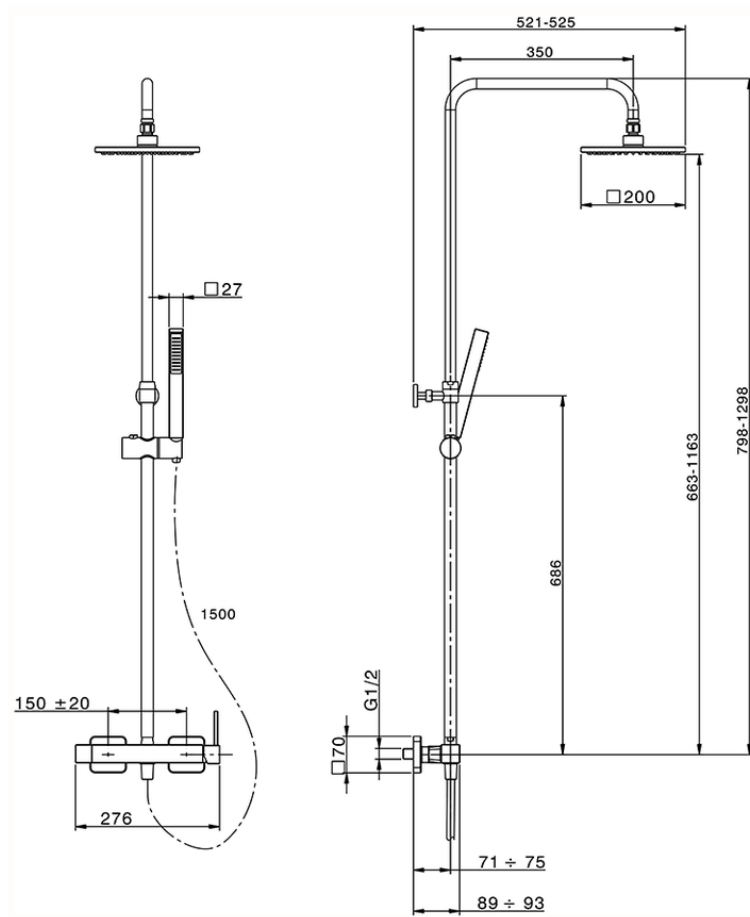

## Colonna doccia monocomando 2 funzioni COLONNE DOCCIA\_RR004021

RR004021

<https://www.cisal.it/colonna-doccia-monocomando-2-funzioni-colonne-doccia-rr004021>

2026-05-11