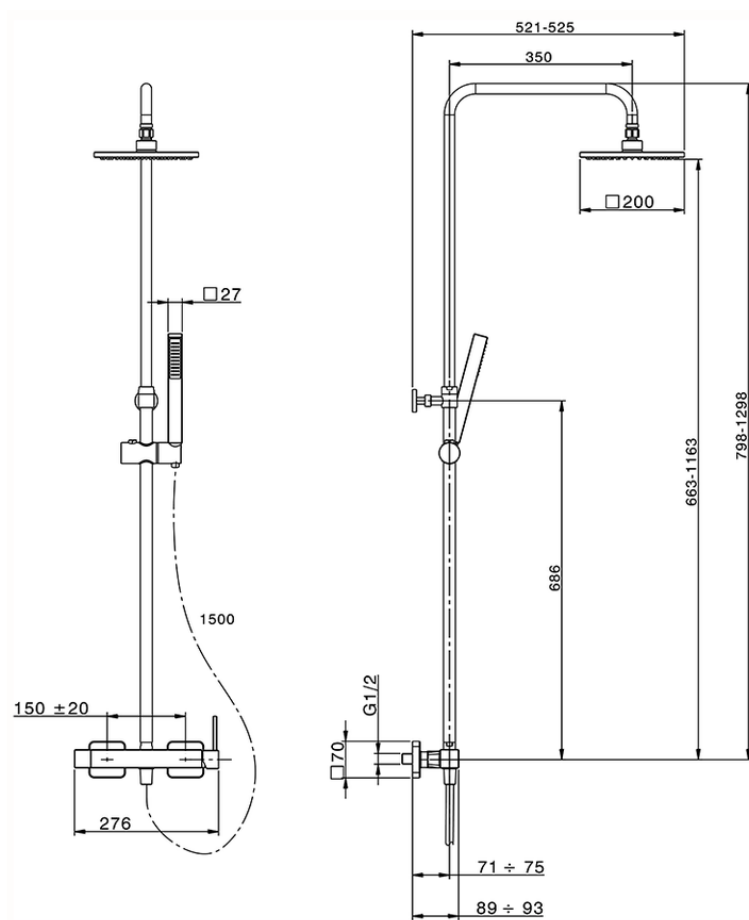

Colonna doccia monocomando 2 funzioni COLONNE DOCCIA_RR004021

RR004021

<https://www.cisal.it/colonna-doccia-monocomando-2-funzioni-colonne-doccia-rr004021>

2026-06-25