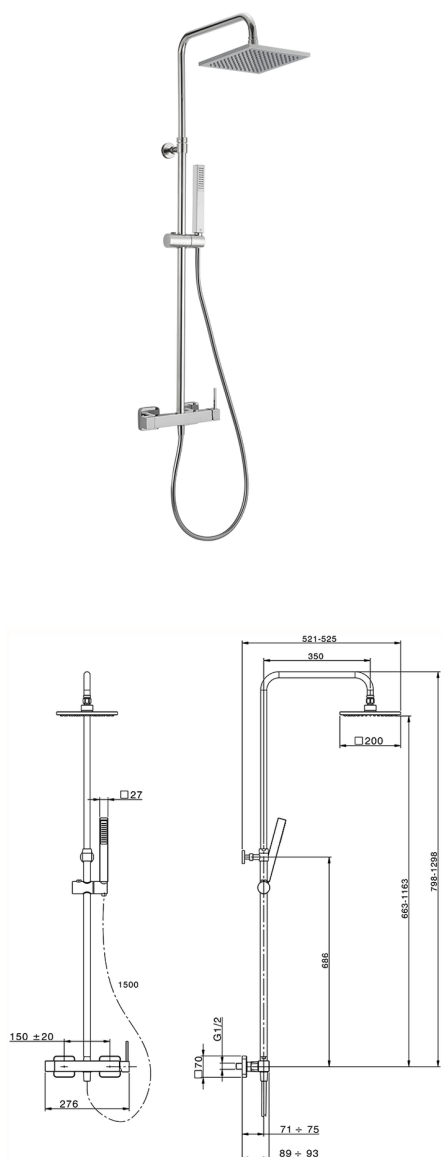

Colonna doccia monocomando 2 funzioni COLONNE DOCCIA_RR004021

MODELLO **RR004021**

Colonna doccia monocomando 2 funzioni,deviatore 2 uscite,colonna telescopica,supporto doccetta scorrevole,doccetta monogetto minimalista quadra 27x27 mm ABS,soffione quadro 200x200 mm sp.8 mm in Ottone,flex Ottone 150 cm

FINITURE DISPONIBILI

21 21 Cromo

CARATTERISTICHE

Monocomando **1**

Ricambio Cartuccia **ZZ94240000**

Cartuccia Monocomando 25 mm

2026-06-13