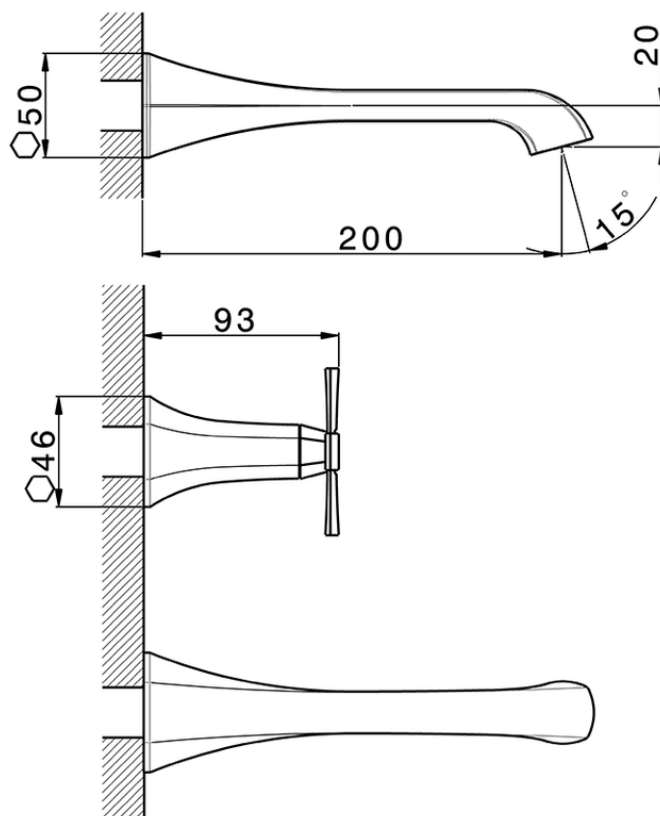

## Parte esterna lavabo a parete CHERIE\_CX013510

CX013510

<https://www.cisal.it/parte-esterna-lavabo-a-parete-cherie-cx013510>

Serie's code	Size XX
CX 1351	20-35
CF 1351	20-35
CX 0331	20-35
CF 0331	20-35
CX 0200	20-35
CF 0200	20-35
BA 1351	20-35
GS 1351	20-35
GL 1351	20-35
MN 1351	20-35
LN 1351	20-35
LV 1351	33-48
LY 1351	33-48
CU 1351	33-48
SM 1351	30-45
AA 1351	10-30
AC 1351	10-30
AR 1351	15-25
PZ 1351	10-30
RG 1351	10-30
TS 1351	10-30
VT 1351	10-30
CS 1351	10-30
WA 1351	45-68
X1 1351	33-45
X2 1351	33-45
X3 1351	33-45
X4 1351	33-45
X5 1351	33-45
RI 1351	20-35
RM 1351	20-35

Limiti di tolleranza superficie piastrelle  
 Adjustment limits for finished tile surface  
 Limites de tolérance surface carrelage  
 Fliesenoberfläche  
 Superficie del azulejo

ZA033510

<https://www.cisal.it/parte-incasso-lavabo-a-parete-incasso-za033510>