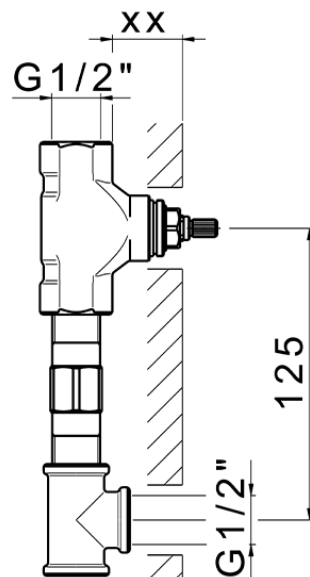

Serie's code	Size XX
CX 1351	20-35
CF 1351	20-35
CX 0331	20-35
CF 0331	20-35
CX 0200	20-35
CF 0200	20-35
BA 1351	20-35
GS 1351	20-35
GL 1351	20-35
MN 1351	20-35
LN 1351	20-35
LV 1351	33-48
LY 1351	33-48
CU 1351	33-48
SM 1351	30-45
AA 1351	10-30
AC 1351	10-30
AR 1351	15-25
PZ 1351	10-30
RG 1351	10-30
TS 1351	10-30
VT 1351	10-30
CS 1351	10-30
WA 1351	45-68
X1 1351	33-45
X2 1351	33-45
X3 1351	33-45
X4 1351	33-45
X5 1351	33-45
RI 1351	20-35
RM 1351	20-35

ZA033510

<https://www.cisal.it/parte-incasso-lavabo-a-parete-incasso-za033510>

2025-08-20