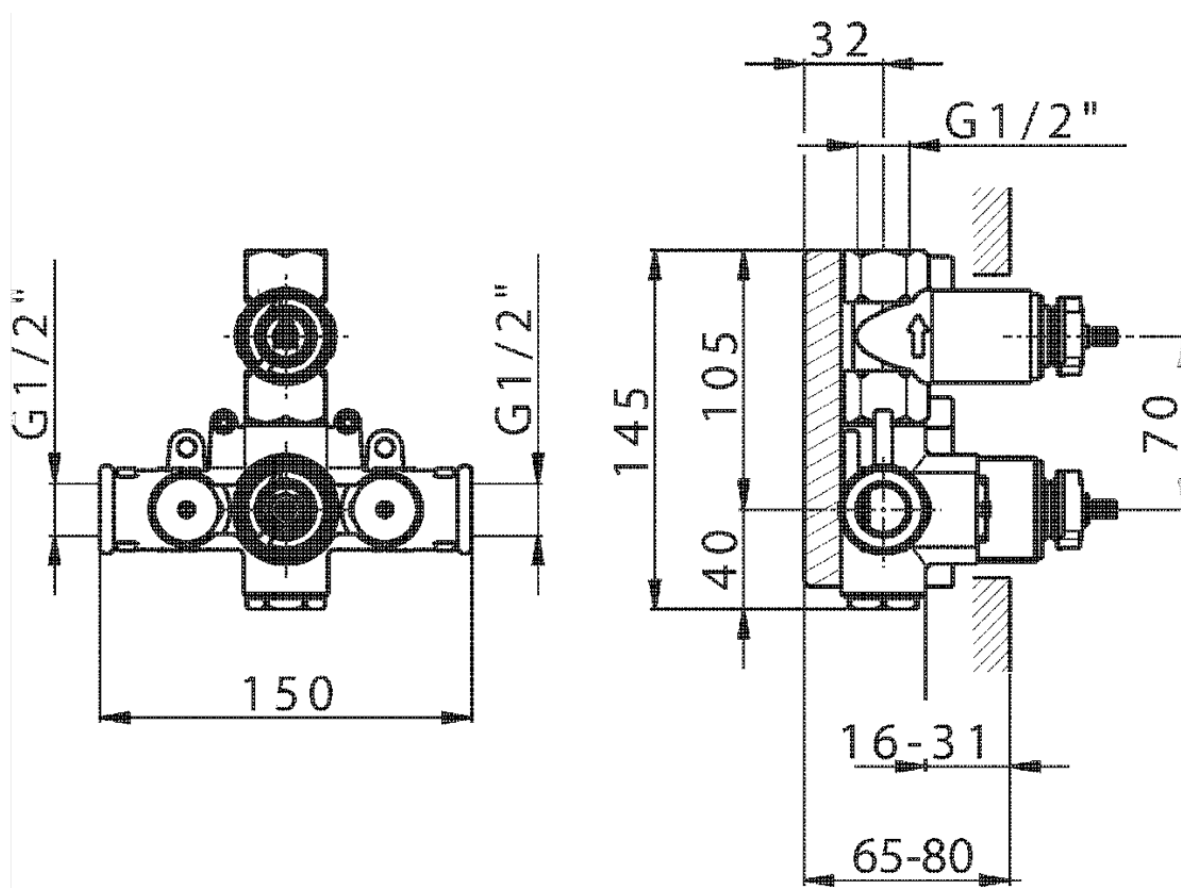

Parte esterna termostatico doccia incasso 1 uscita ARCANA EMPRESS_EM007280

EM007280

<https://www.cisal.it/parte-esterna-termostatico-doccia-incasso-1-uscita-arcana-empress-em007280>

ZA007281

<https://www.cisal.it/parte-incasso-termostatico-doccia-1-uscita-incasso-za007281>