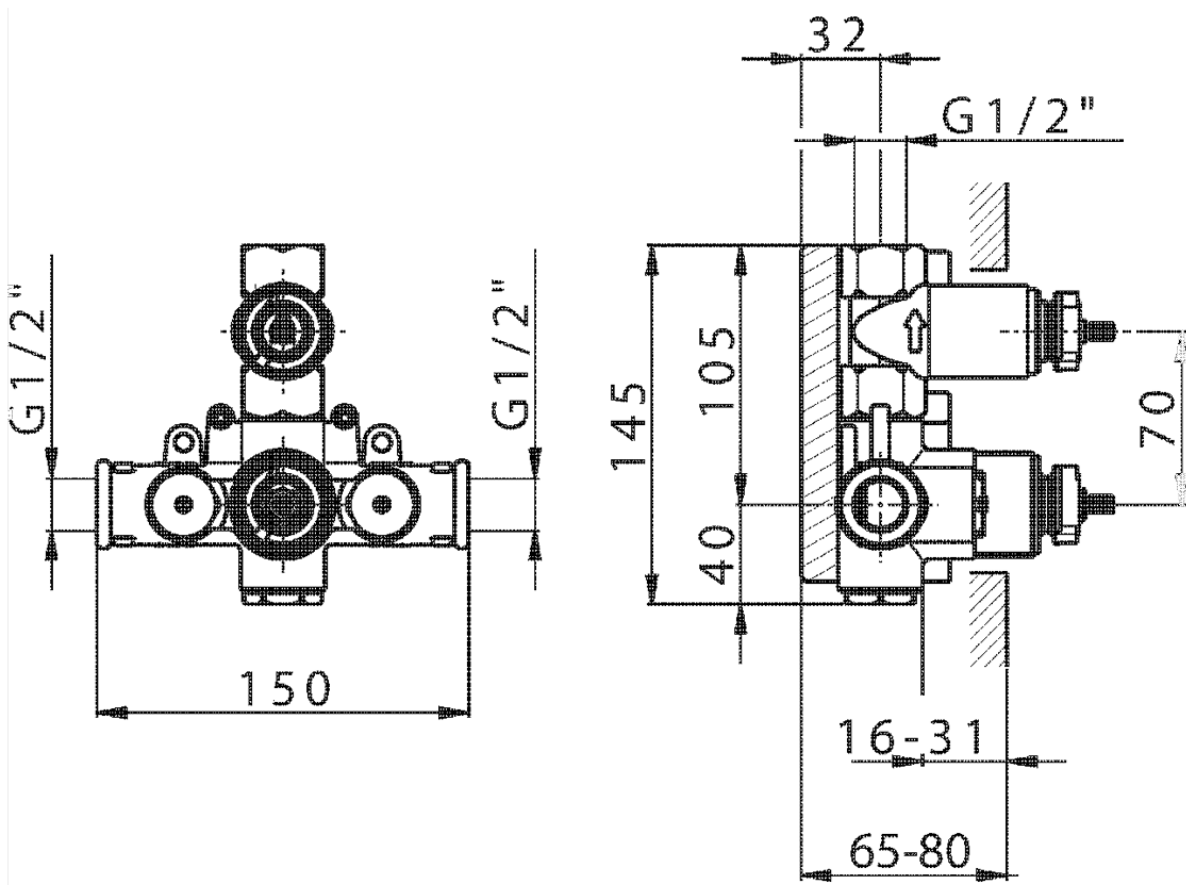

Parte esterna termostatico doccia incasso 1 uscita ARCANA EMPRESS_EM007280

EM007280

<https://www.cisal.it/parte-esterna-termostatico-doccia-incasso-1-uscita-arcana-empress-em007280>

ZA007281

<https://www.cisal.it/parte-incasso-termostatico-doccia-1-uscita-incasso-za007281>