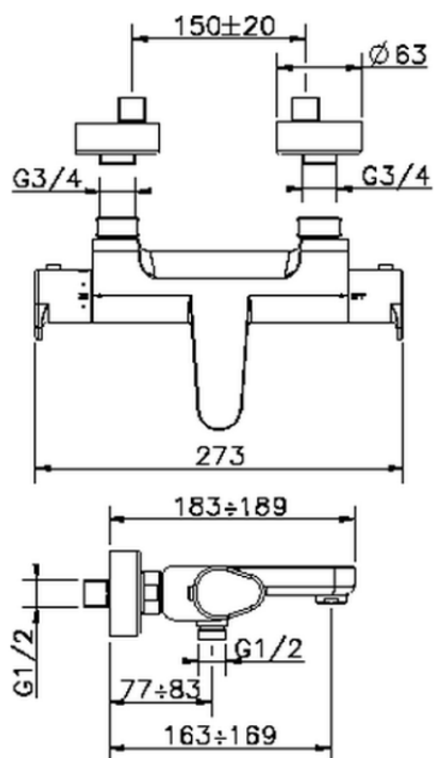

**Miscelatore termostatico vasca ALMA\_A3T21010**

A3T21010

<https://www.cisal.it/miscelatore-termostatico-vasca-agma-a3t21010>

2026-05-16